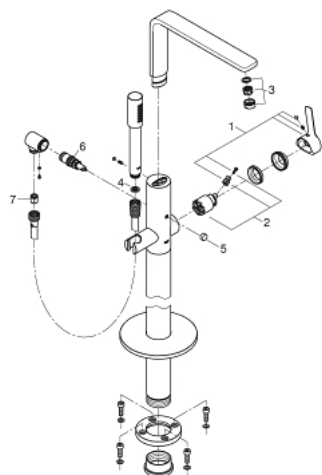

## 23 792 EN1 LINEARE ОДНОВАЖІЛЬНИЙ ЗМІШУВАЧ ДЛЯ ВАННИ, 1/2", ПІДЛОГОВОГО МОНТАЖУ

### ОПИС ПРОДУКТУ

- Колір: матовий нікель
- комплект верхньої монтажної частини для 45 984
- без вбудованої частини
- GROHE SilkMove 35 мм керамічний картридж
- із обмежувачем температури
- покриття GROHE LongLife
- автоматичний перемикач: ванна/душ
- обертовий вилив із аератором і стопором
- виступ 271 мм
- вбудований зворотній клапан у душовому виході 1/2"
- із тримачем для душу
- ручний душ з металевою лійкою
- душовий шланг 1250 мм
- захист від зворотнього потоку
- мінімальний рекомендований тиск 1.0 бар

## 23 792 EN1 LINEARE ОДНОВАЖІЛЬНИЙ ЗМІШУВАЧ ДЛЯ ВАННИ, 1/2", ПІДЛГОВОГО МОНТАЖУ

### ЗАПАСНІ ЧАСТИНИ , вересня 2016 – зараз

- 1: Важіль (Артикул запчастини 46983EN0)
- 2: Картридж (Артикул запчастини 46374000)
- 3: Аератор (Артикул запчастини 13941EN0)
- 4: Фільтр для затримання бруду (Артикул запчастини 0700200M)
- 5: Ручка перемикача (Артикул запчастини 64989EN0)
- 6: Перемикач (Артикул запчастини 65655EN0)
- 7: Зворотний клапан (Артикул запчастини 08565000)