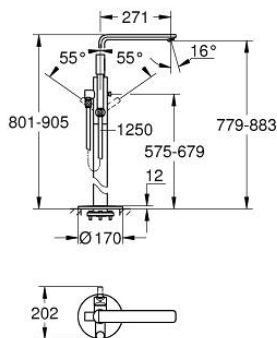

## 23 792 EN1 LINEARE ОДНОВАЖІЛЬНИЙ ЗМІШУВАЧ ДЛЯ ВАННИ, 1/2", ПІДЛОГОВОГО МОНТАЖУ

### ОПИС ПРОДУКТУ

- Колір: матовий нікель
- комплект верхньої монтажної частини для 45 984
- без вбудованої частини
- GROHE SilkMove 35 мм керамічний картридж
- із обмежувачем температури
- покриття GROHE LongLife
- автоматичний перемикач: ванна/душ
- обертовий вилив із аератором і стопором
- виступ 271 мм
- вбудований зворотній клапан у душовому виході 1/2"
- із тримачем для душу
- ручний душ з металевою лійкою
- душовий шланг 1250 мм
- захист від зворотнього потоку
- мінімальний рекомендований тиск 1.0 бар

## 23 792 EN1 LINEARE ОДНОВАЖІЛЬНИЙ ЗМІШУВАЧ ДЛЯ ВАННИ, 1/2", ПІДЛГОВОГО МОНТАЖУ