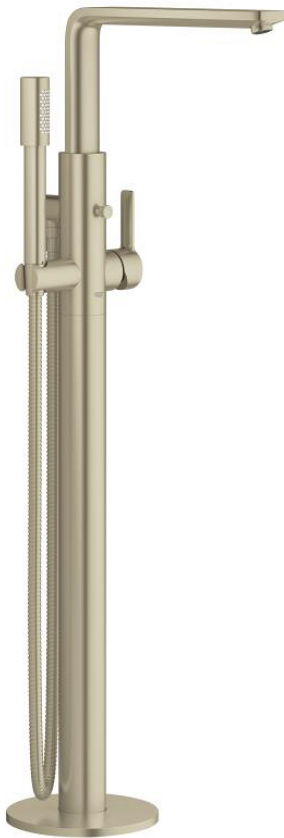

## 23 792 EN1 LINEARE ОДНОВАЖІЛЬНИЙ ЗМІШУВАЧ ДЛЯ ВАННИ, 1/2", ПІДЛОГОВОГО МОНТАЖУ

### ОПИС ПРОДУКТУ

- Колір: матовий нікель
- комплект верхньої монтажної частини для 45 984
- без вбудованої частини
- GROHE SilkMove 35 мм керамічний картридж
- із обмежувачем температури
- покриття GROHE LongLife
- автоматичний перемикач: ванна/душ
- обертовий вилив із аератором і стопором
- виступ 271 мм
- вбудований зворотній клапан у душовому виході 1/2"
- із тримачем для душу
- ручний душ з металевою лійкою
- душовий шланг 1250 мм
- захист від зворотнього потоку
- мінімальний рекомендований тиск 1.0 бар

## 23 792 EN1 LINEARE ОДНОВАЖІЛЬНИЙ ЗМІШУВАЧ ДЛЯ ВАННИ, 1/2", ПІДЛГОВОГО МОНТАЖУ

### ЗАПАСНІ ЧАСТИНИ , вересня 2016 – зараз

- 1: Важіль (Артикул запчастини 46983EN0)
- 2: Картридж (Артикул запчастини 46374000)
- 3: Аератор (Артикул запчастини 13941EN0)
- 4: Фільтр для затримання бруду (Артикул запчастини 0700200M)
- 5: Ручка перемикача (Артикул запчастини 64989EN0)
- 6: Перемикач (Артикул запчастини 65655EN0)
- 7: Зворотний клапан (Артикул запчастини 08565000)