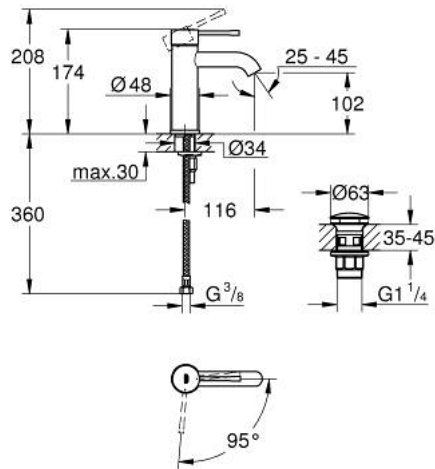

23 797 001 ESSENCE ОДНОВАЖІЛЬНИЙ ЗМІШУВАЧ ДЛЯ РАКОВИНИ 3/8" S-РОЗМІРУ

ОПИС ПРОДУКТУ

- Колір: хром
- монтаж на один отвір
- металевий важіль
- GROHE SilkMove 28 мм керамічний картридж
- EcoMode - cold water flow in mid-lever position saves energy
- із обмежувачем температури
- GROHE LongLife поверхня
- GROHE EcoJoy аератор 5.7 л/хв
- GROHE FastFixation Plus система швидкого монтажу
- гладенький корпус
- з відкривним механізмом
- гнучкі з'єднувальні шланги

23 797 001 ESSENCE ОДНОВАЖИЛЬНИЙ ЗМІШУВАЧ ДЛЯ РАКОВИНИ 3/8" S-РОЗМІРУ

ЗАПАСНІ ЧАСТИНИ , грудня 2021 – зараз

- 1: Важіль (Артикул запчастини 46918000)
 - 2: Фітингове кільце (Артикул запчастини 46715000)
 - 3: Картридж (Артикул запчастини 46580000)
 - 4: Аератор (Артикул запчастини 48270000)
 - 5: Розетка (Артикул запчастини 48603000)
 - 6: Комплект для кріплення хвостовика (Артикул запчастини 46645000)
 - 7: Зливний гарнітур із функцією закриття-відкриття (Артикул запчастини 65807000)
 - 8: Монтажний ключ (Артикул запчастини 19017000)*
- * Додаткові аксесуари