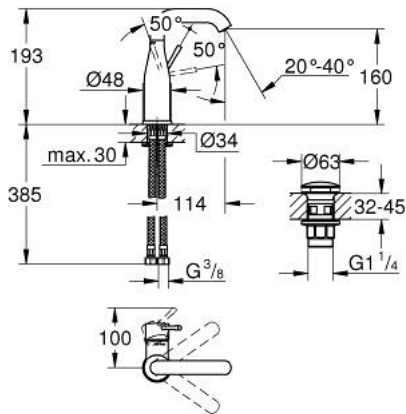

23 798 001 ESSENCE ОДНОВАЖІЛЬНИЙ ЗМІШУВАЧ ДЛЯ РАКОВИНИ 1/2" М-РОЗМІРУ

ОПИС ПРОДУКТУ

- Колір: хром
- монтаж на один отвір
- металевий важіль
- GROHE SilkMove 28 мм керамічний картридж
- із обмежувачем температури
- GROHE LongLife поверхня
- GROHE EcoJoy – технологія неперевершеного потоку при економному використанні води
- maximum flow rate (at 3 bar): 5.7 l/min
- GROHE AquaGuide аератор, що регулюється
- GROHE FastFixation Plus система швидкого монтажу
- обертвий вилив із аератором і стопором
- гладенький корпус
- з відкривним механізмом
- гнучкі з'єднувальні шланги
- мінімальний рекомендований тиск 1.0 бар

23 798 001 ESSENCE ОДНОВАЖИЛЬНИЙ ЗМІШУВАЧ ДЛЯ РАКОВИНИ 1/2" М-РОЗМІРУ

ЗАПАСНІ ЧАСТИНИ , грудня 2021 – зараз

- 1: Важіль (Артикул запчастини 46919000)
 - 2: Картридж (Артикул запчастини 46580000)
 - 3: screw ring (Артикул запчастини 48591000)
 - 4: Трубчастий вилив (Артикул запчастини 13373000)
 - 4.1: Аератор (Артикул запчастини 48270000)
 - 4.2: Ущільнювальна шайба (Артикул запчастини 0128500M)
 - 4.3: Запобіжне кільце (Артикул запчастини 4826600M)
 - 5: Розетка (Артикул запчастини 48603000)
 - 6: Комплект для кріплення хвостовика (Артикул запчастини 46645000)
 - 7: З'єднувальний шланг (Артикул запчастини 46255000)
 - 8: Зливний гарнітур із функцією закриття-відкриття (Артикул запчастини 65807000)
 - 9: Монтажний ключ (Артикул запчастини 19017000)*
- * Додаткові аксесуари