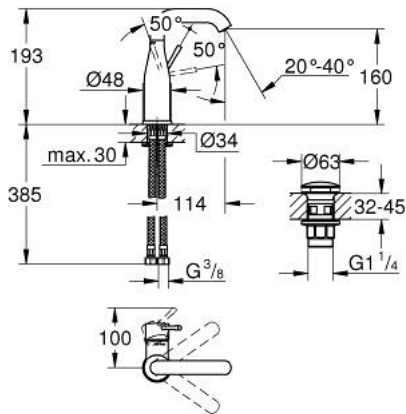

## 23 798 001 ESSENCE ОДНОВАЖІЛЬНИЙ ЗМІШУВАЧ ДЛЯ РАКОВИНИ 1/2" М-РОЗМІРУ

### ОПИС ПРОДУКТУ

- Колір: хром
- монтаж на один отвір
- металевий важіль
- GROHE SilkMove 28 мм керамічний картридж
- із обмежувачем температури
- GROHE LongLife поверхня
- GROHE EcoJoy аератор 5.7 л/хв
- GROHE AquaGuide аератор, що регулюється
- GROHE FastFixation Plus система швидкого монтажу
- обертвий вилив із аератором і стопором
- гладенький корпус
- з відкритим механізмом
- гнучкі з'єднувальні шланги
- мінімальний рекомендований тиск 1.0 бар

## 23 798 001 ESSENCE ОДНОВАЖИЛЬНИЙ ЗМІШУВАЧ ДЛЯ РАКОВИНИ 1/2" М-РОЗМІРУ

### ЗАПАСНІ ЧАСТИНИ , грудня 2021 – зараз

- 1: Важіль (Артикул запчастини 46919000)
  - 2: Картридж (Артикул запчастини 46580000)
  - 3: screw ring (Артикул запчастини 48591000)
  - 4: Трубчастий вилив (Артикул запчастини 13373000)
  - 4.1: Аератор (Артикул запчастини 48270000)
  - 4.2: Ущільнювальна шайба (Артикул запчастини 0128500M)
  - 4.3: Запобіжне кільце (Артикул запчастини 4826600M)
  - 5: Розетка (Артикул запчастини 48603000)
  - 6: Комплект для кріплення хвостовика (Артикул запчастини 46645000)
  - 7: З'єднувальний шланг (Артикул запчастини 46255000)
  - 8: Зливний гарнітур із функцією закриття-відкриття (Артикул запчастини 65807000)
  - 9: Монтажний ключ (Артикул запчастини 19017000)\*
- \* Додаткові аксесуари