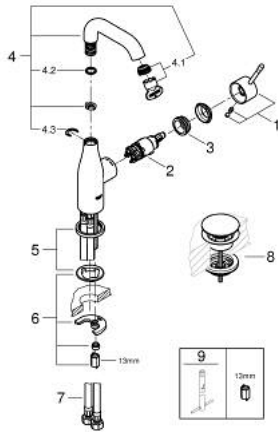

23 798 001 ESSENCE ОДНОВАЖИЛЬНИЙ ЗМІШУВАЧ ДЛЯ РАКОВИНИ 1/2" М-РОЗМІРУ

ЗАПАСНІ ЧАСТИНИ , грудня 2021 – зараз

1. 1: Важіль (Артикул запчастини 46919000)
  2. 2: Картридж (Артикул запчастини 46580000)
  3. 3: screw ring (Артикул запчастини 48591000)
  4. 4: Трубчастий вилив (Артикул запчастини 13373000)
  - 4.1: Аератор (Артикул запчастини 48270000)
  - 4.2: Ущільнювальна шайба (Артикул запчастини 0128500M)
  - 4.3: Запобіжне кільце (Артикул запчастини 4826600M)
  8. 5: Розетка (Артикул запчастини 48603000)
  9. 6: Комплект для кріплення хвостовика (Артикул запчастини 46645000)
  10. 7: З'єднувальний шланг (Артикул запчастини 46255000)
  11. 8: Зливний гарнітур із функцією закриття-відкриття (Артикул запчастини 65807000)
  12. 9: Монтажний ключ (Артикул запчастини 19017000)*
2. Додаткові аксесуари