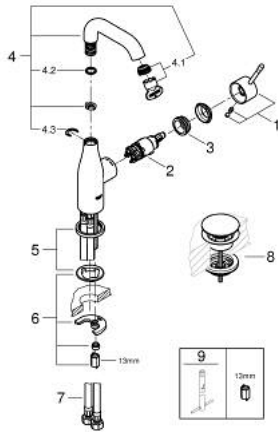

## 23 798 001 ESSENCE ОДНОВАЖІЛЬНИЙ ЗМІШУВАЧ ДЛЯ РАКОВИНИ 1/2" М-РОЗМІРУ

### ОПИС ПРОДУКТУ

- Колір: хром
- монтаж на один отвір
- металевий важіль
- GROHE SilkMove 28 мм керамічний картридж
- із обмежувачем температури
- GROHE LongLife поверхня
- GROHE EcoJoy аератор 5.7 л/хв
- GROHE AquaGuide аератор, що регулюється
- GROHE FastFixation Plus система швидкого монтажу
- обертвий вилив із аератором і стопором
- гладенький корпус
- з відкритим механізмом
- гнучкі з'єднувальні шланги
- мінімальний рекомендований тиск 1.0 бар

## 23 798 001 ESSENCE ОДНОВАЖИЛЬНИЙ ЗМІШУВАЧ ДЛЯ РАКОВИНИ 1/2" М-РОЗМІРУ

### ЗАПАСНІ ЧАСТИНИ , грудня 2021 – зараз

- 1: Важіль (Артикул запчастини 46919000)
  - 2: Картридж (Артикул запчастини 46580000)
  - 3: screw ring (Артикул запчастини 48591000)
  - 4: Трубчастий вилив (Артикул запчастини 13373000)
  - 4.1: Аератор (Артикул запчастини 48270000)
  - 4.2: Ущільнювальна шайба (Артикул запчастини 0128500M)
  - 4.3: Запобіжне кільце (Артикул запчастини 4826600M)
  - 5: Розетка (Артикул запчастини 48603000)
  - 6: Комплект для кріплення хвостовика (Артикул запчастини 46645000)
  - 7: З'єднувальний шланг (Артикул запчастини 46255000)
  - 8: Зливний гарнітур із функцією закриття-відкриття (Артикул запчастини 65807000)
  - 9: Монтажний ключ (Артикул запчастини 19017000)\*
- \* Додаткові аксесуари