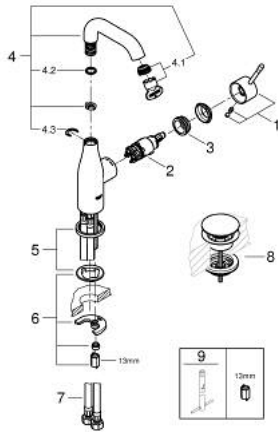

23 798 243 1 ESSENCE ОДНОВАЖИЛЬНИЙ ЗМІШУВАЧ ДЛЯ РАКОВИНИ 1/2" М-РОЗМІРУ

ОПИС ПРОДУКТУ

- Колір: матовий чорний
- монтаж на один отвір
- металевий важіль
- GROHE SilkMove 28 мм керамічний картридж
- із обмежувачем температури
- GROHE EcoJoy аератор 5.7 л/хв
- GROHE AquaGuide аератор, що регулюється
- GROHE FastFixation Plus система швидкого монтажу
- обертовий вилив із аератором і стопором
- гладенький корпус
- з відкривним механізмом
- гнучкі з'єднувальні шланги
- мінімальний рекомендований тиск 1.0 бар

23 798 243 1 ESSENCE ОДНОВАЖИЛЬНИЙ ЗМІШУВАЧ ДЛЯ РАКОВИНИ 1/2" М-РОЗМІРУ

ЗАПАСНІ ЧАСТИНИ , травня 2024 – зараз

- 1: Важіль (Артикул запчастини 469192430)
 - 2: Картридж (Артикул запчастини 46580000)
 - 3: screw ring (Артикул запчастини 48591000)
 - 4: Трубчастий вилив (Артикул запчастини 133732430)
 - 4.1: Аератор (Артикул запчастини 48270000)
 - 4.2: Ущільнювальна шайба (Артикул запчастини 0128500M)
 - 4.3: Запобіжне кільце (Артикул запчастини 4826600M)
 - 5: Розетка (Артикул запчастини 486032430)
 - 6: Комплект для кріплення хвостовика (Артикул запчастини 46645000)
 - 7: З'єднувальний шланг (Артикул запчастини 46255000)
 - 8: Зливний гарнітур із функцією закриття-відкриття (Артикул запчастини 658072430)
 - 9: Монтажний ключ (Артикул запчастини 19017000)*
- * Додаткові аксесуари