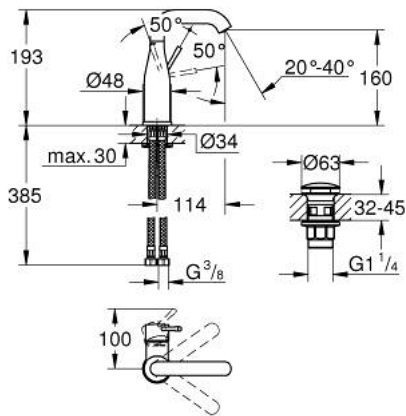

23 798 243 1 ESSENCE ОДНОВАЖИЛЬНИЙ ЗМІШУВАЧ ДЛЯ РАКОВИНИ 1/2" М-РОЗМІРУ

ОПИС ПРОДУКТУ

- Колір: матовий чорний
- монтаж на один отвір
- металевий важіль
- GROHE SilkMove 28 мм керамічний картридж
- із обмежувачем температури
- GROHE EcoJoy аератор 5.7 л/хв
- GROHE AquaGuide аератор, що регулюється
- GROHE FastFixation Plus система швидкого монтажу
- обертовий вилив із аератором і стопором
- гладенький корпус
- з відкривним механізмом
- гнучкі з'єднувальні шланги
- мінімальний рекомендований тиск 1.0 бар

23 798 243 1 ESSENCE ОДНОВАЖИЛЬНИЙ ЗМІШУВАЧ ДЛЯ РАКОВИНИ 1/2" М-РОЗМІРУ

ЗАПАСНІ ЧАСТИНИ , травня 2024 – зараз

- 1: Важіль (Артикул запчастини 469192430)
 - 2: Картридж (Артикул запчастини 46580000)
 - 3: screw ring (Артикул запчастини 48591000)
 - 4: Трубчастий вилив (Артикул запчастини 133732430)
 - 4.1: Аератор (Артикул запчастини 48270000)
 - 4.2: Ущільнювальна шайба (Артикул запчастини 0128500M)
 - 4.3: Запобіжне кільце (Артикул запчастини 4826600M)
 - 5: Розетка (Артикул запчастини 486032430)
 - 6: Комплект для кріплення хвостовика (Артикул запчастини 46645000)
 - 7: З'єднувальний шланг (Артикул запчастини 46255000)
 - 8: Зливний гарнітур із функцією закриття-відкриття (Артикул запчастини 658072430)
 - 9: Монтажний ключ (Артикул запчастини 19017000)*
- * Додаткові аксесуари