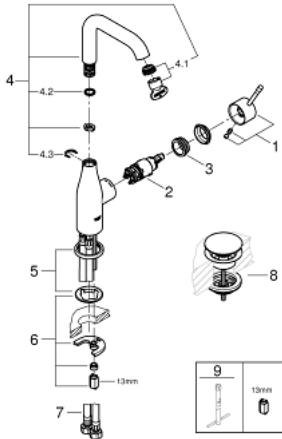

23 799 001 ESSENCE ОДНОВАЖІЛЬНИЙ ЗМІШУВАЧ ДЛЯ РАКОВИНИ 1/2" L-РОЗМІРУ

ОПИС ПРОДУКТУ

- Колір: хром
- монтаж на один отвір
- металевий важіль
- GROHE SilkMove 28 мм керамічний картридж
- із обмежувачем температури
- GROHE LongLife поверхня
- GROHE EcoJoy аератор 5.7 л/хв
- GROHE AquaGuide аератор, що регулюється
- GROHE FastFixation Plus система швидкого монтажу
- обертвий вилив із аератором і стопором
- гладенький корпус
- з відкритим механізмом
- гнучкі з'єднувальні шланги
- мінімальний рекомендований тиск 1.0 бар

23 799 001 ESSENCE ОДНОВАЖИЛЬНИЙ ЗМІШУВАЧ ДЛЯ РАКОВИНИ 1/2" L-РОЗМІРУ

ЗАПАСНІ ЧАСТИНИ , грудня 2021 – зараз

- 1: Важіль (Артикул запчастини 46919000)
 - 2: Картридж (Артикул запчастини 46580000)
 - 3: screw ring (Артикул запчастини 48591000)
 - 4: Трубчастий вилив (Артикул запчастини 13374000)
 - 4.1: Аератор (Артикул запчастини 48270000)
 - 4.2: Ущільнювальна шайба (Артикул запчастини 0128500M)
 - 4.3: Запобіжне кільце (Артикул запчастини 4826600M)
 - 5: Розетка (Артикул запчастини 48603000)
 - 6: Комплект для кріплення хвостовика (Артикул запчастини 46645000)
 - 7: З'єднувальний шланг (Артикул запчастини 46255000)
 - 8: Зливний гарнітур із функцією закриття-відкриття (Артикул запчастини 65807000)
 - 9: Монтажний ключ (Артикул запчастини 19017000)*
- * Додаткові аксесуари