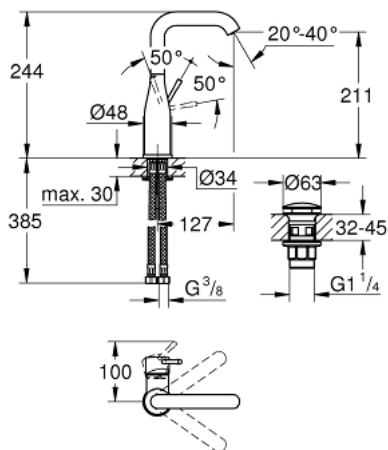

23 799 001 ESSENCE ОДНОВАЖІЛЬНИЙ ЗМІШУВАЧ ДЛЯ РАКОВИНИ 1/2" L-РОЗМІРУ

ОПИС ПРОДУКТУ

- Колір: хром
- монтаж на один отвір
- металевий важіль
- GROHE SilkMove 28 мм керамічний картридж
- із обмежувачем температури
- GROHE LongLife поверхня
- GROHE EcoJoy аератор 5.7 л/хв
- GROHE AquaGuide аератор, що регулюється
- GROHE FastFixation Plus система швидкого монтажу
- обертвий вилив із аератором і стопором
- гладенький корпус
- з відкритим механізмом
- гнучкі з'єднувальні шланги
- мінімальний рекомендований тиск 1.0 бар

23 799 001 ESSENCE ОДНОВАЖИЛЬНИЙ ЗМІШУВАЧ ДЛЯ РАКОВИНИ 1/2" L-РОЗМІРУ

ЗАПАСНІ ЧАСТИНИ , грудня 2021 – зараз

- 1: Важіль (Артикул запчастини 46919000)
 - 2: Картридж (Артикул запчастини 46580000)
 - 3: screw ring (Артикул запчастини 48591000)
 - 4: Трубчастий вилив (Артикул запчастини 13374000)
 - 4.1: Аератор (Артикул запчастини 48270000)
 - 4.2: Ущільнювальна шайба (Артикул запчастини 0128500M)
 - 4.3: Запобіжне кільце (Артикул запчастини 4826600M)
 - 5: Розетка (Артикул запчастини 48603000)
 - 6: Комплект для кріплення хвостовика (Артикул запчастини 46645000)
 - 7: З'єднувальний шланг (Артикул запчастини 46255000)
 - 8: Зливний гарнітур із функцією закриття-відкриття (Артикул запчастини 65807000)
 - 9: Монтажний ключ (Артикул запчастини 19017000)*
- * Додаткові аксесуари