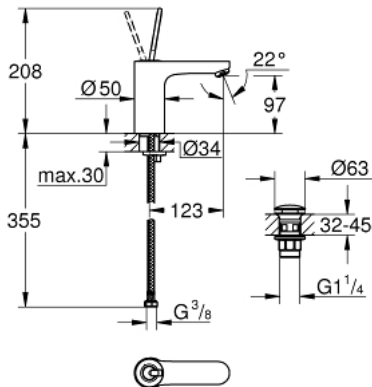

23 800 000 ГЕТ ОДНОВАЖІЛЬНИЙ ЗМІШУВАЧ ДЛЯ РАКОВИНИ 1/2" М-РОЗМІРУ

ОПИС ПРОДУКТУ

- Колір: хром
- монтаж на один отвір
- металевий важіль
- GROHE FeatherControl картридж для керування джойстиком
- GROHE LongLife поверхня
- GROHE EcoJoy – технологія неперевершеного потоку при економному використанні води
- GROHE SpeedClean аератор 5.7 л/хв
- гладенький корпус
- з відкритим механізмом
- гнучкі з'єднувальні шланги
- GROHE FastFixation система швидкого монтажу
- GROHE QuickTool додається

23 800 000 ГЕТ ОДНОВАЖІЛЬНИЙ ЗМІШУВАЧ ДЛЯ РАКОВИНИ 1/2" М-РОЗМІРУ

ЗАПАСНІ ЧАСТИНИ , вересня 2016 – зараз

1: Важіль (Артикул запчастини 46906000)

2: Картридж (Артикул запчастини 46907000)

3: Комплект для кріплення хвостовика (Артикул запчастини 46671000)

4: Аератор (Артикул запчастини 48159000)

5: Монтажний ключ (Артикул запчастини 19017000)*

* Додаткові аксесуари