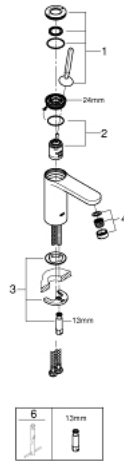

23 800 000 ГЕТ ОДНОВАЖІЛЬНИЙ ЗМІШУВАЧ ДЛЯ РАКОВИНИ 1/2" М-РОЗМІРУ

ОПИС ПРОДУКТУ

- Колір: хром
- монтаж на один отвір
- металевий важіль
- GROHE FeatherControl картридж для керування джойстиком
- GROHE LongLife поверхня
- GROHE EcoJoy – технологія неперевершеного потоку при економному використанні води
- GROHE SpeedClean аератор 5.7 л/хв
- гладенький корпус
- з відкритим механізмом
- гнучкі з'єднувальні шланги
- GROHE FastFixation система швидкого монтажу
- GROHE QuickTool додається

23 800 000 ГЕТ ОДНОВАЖІЛЬНИЙ ЗМІШУВАЧ ДЛЯ РАКОВИНИ 1/2" М-РОЗМІРУ

ЗАПАСНІ ЧАСТИНИ , вересня 2016 – зараз

1: Важіль (Артикул запчастини 46906000)

2: Картридж (Артикул запчастини 46907000)

3: Комплект для кріплення хвостовика (Артикул запчастини 46671000)

4: Аератор (Артикул запчастини 48159000)

5: Монтажний ключ (Артикул запчастини 19017000)*

* Додаткові аксесуари