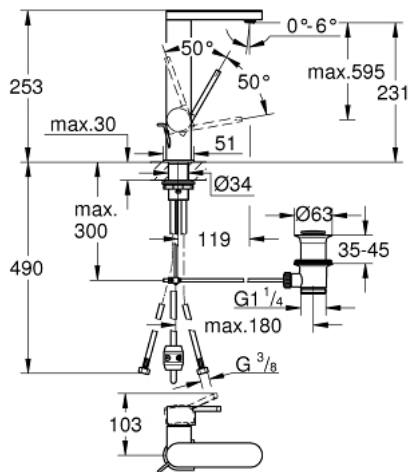

23 843 003 GROHE PLUS ОДНОВАЖІЛЬНИЙ ЗМІШУВАЧ ДЛЯ РАКОВИНИ 1/2" L-РОЗМІРУ

ОПИС ПРОДУКТУ

- Колір: хром
- монтаж на один отвір
- металевий важіль
- GROHE SilkMove 28 мм керамічний картридж
- із обмежувачем температури
- GROHE LongLife поверхня
- GROHE EcoJoy – технологія неперевершеного потоку при економічному використанні води
- максимальна витрата (при тиску 3 бар) 5 л/хв
- аератор із функцією SpeedClean
- GROHE AquaGuide аератор, що регулюється
- система швидкого монтажу
- висувний вилив
- Easy Docking Function забезпечує автоматичне переміщення душової лійки до внутрішнього корпусу виливу
- набір донних клапанів 1 1/4"
- гнучкі з'єднувальні шланги

23 843 003 GROHE PLUS ОДНОВАЖІЛЬНИЙ ЗМІШУВАЧ ДЛЯ РАКОВИНИ 1/2" L-РОЗМІРУ

ЗАПАСНІ ЧАСТИНИ , квітня 2018 – зараз

- 1: Картридж (Артикул запчастини 46963000)
- 2: Душ з висувним механізмом (Артикул запчастини 48454000)
- 2.1: flow control (Артикул запчастини 1137059990)
- 3: Висувний стрижень (Артикул запчастини 46739000)
- 4: Комплект кріплень хвостовика (Артикул запчастини 48384000)
- 5: Комплект зливу 1 1/4" (Артикул запчастини 28910000)
- 5.1: Заглушка (Артикул запчастини 07182000)
- 5.2: Ексцентриковий стрижень (Артикул запчастини 07052000)
- 6: Шланг для змішувача для мийки з висувним подвійним виливом або аератором (Артикул запчастини 48293000)
- 7: Ексцентриковий стрижень (Артикул запчастини 07341000)*