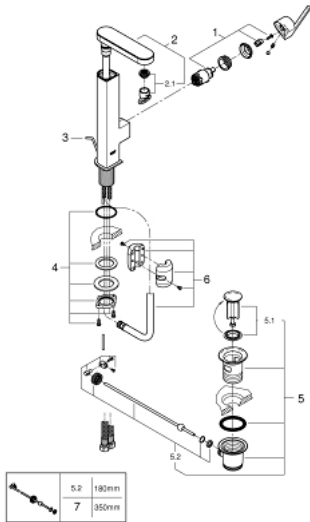

23 843 003 GROHE PLUS ОДНОВАЖІЛЬНИЙ ЗМІШУВАЧ ДЛЯ РАКОВИНИ 1/2" L-РОЗМІРУ

ОПИС ПРОДУКТУ

- Колір: хром
- монтаж на один отвір
- металевий важіль
- GROHE SilkMove 28 мм керамічний картридж
- із обмежувачем температури
- GROHE LongLife поверхня
- GROHE EcoJoy – технологія неперевершеного потоку при економічному використанні води
- максимальна витрата (при тиску 3 бар) 5 л/хв
- аератор із функцією SpeedClean
- GROHE AquaGuide аератор, що регулюється
- система швидкого монтажу
- висувний вилив
- Easy Docking Function забезпечує автоматичне переміщення душової лійки до внутрішнього корпусу виливу
- набір донних клапанів 1 1/4"
- гнучкі з'єднувальні шланги

23 843 003 GROHE PLUS ОДНОВАЖІЛЬНИЙ ЗМІШУВАЧ ДЛЯ РАКОВИНИ 1/2" L-РОЗМІРУ

ЗАПАСНІ ЧАСТИНИ , квітня 2018 – зараз

- 1: Картридж (Артикул запчастини 46963000)
- 2: Душ з висувним механізмом (Артикул запчастини 48454000)
- 2.1: flow control (Артикул запчастини 1137059990)
- 3: Висувний стрижень (Артикул запчастини 46739000)
- 4: Комплект кріплень хвостовика (Артикул запчастини 48384000)
- 5: Комплект зливу 1 1/4" (Артикул запчастини 28910000)
- 5.1: Заглушка (Артикул запчастини 07182000)
- 5.2: Ексцентриковий стрижень (Артикул запчастини 07052000)
- 6: Шланг для змішувача для мийки з висувним подвійним виливом або аератором (Артикул запчастини 48293000)
- 7: Ексцентриковий стрижень (Артикул запчастини 07341000)*