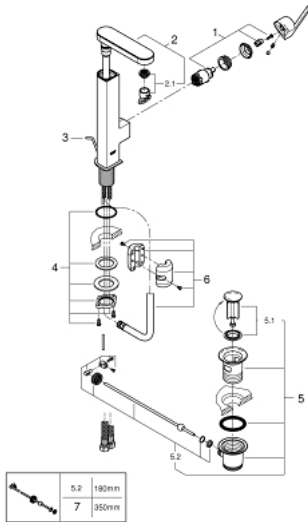

23 843 AL3 GROHE PLUS ОДНОВАЖІЛЬНИЙ ЗМІШУВАЧ ДЛЯ РАКОВИНИ 1/2" L-РОЗМІРУ

ОПИС ПРОДУКТУ

- Колір: графіт темний матовий
- монтаж на один отвір
- металевий важіль
- GROHE SilkMove 28 мм керамічний картридж
- із обмежувачем температури
- покриття GROHE LongLife
- GROHE EcoJoy – технологія неперевершеного потоку при економному використанні води
- максимальна витрата (при тиску 3 бар) 5 л/хв
- аератор із функцією SpeedClean
- GROHE AquaGuide аератор, що регулюється
- система швидкого монтажу
- висувний вилив
- Easy Docking Function забезпечує автоматичне переміщення душової лійки до внутрішнього корпусу виливу
- набір донних клапанів 1 1/4"
- гнучкі з'єднувальні шланги

23 843 AL3 GROHE PLUS ОДНОВАЖІЛЬНИЙ ЗМІШУВАЧ ДЛЯ РАКОВИНИ 1/2" L-РОЗМІРУ

ЗАПАСНІ ЧАСТИНИ , березня 2019 – зараз

- 1: Картридж (Артикул запчастини 46963000)
- 2: Душ з висувним механізмом (Артикул запчастини 48454AL0)
- 2.1: flow control (Артикул запчастини 1137059990)
- 3: Висувний стрижень (Артикул запчастини 46739AL0)
- 4: Комплект кріплень хвостовика (Артикул запчастини 48384000)
- 5: Комплект зливу 1 1/4" (Артикул запчастини 28910AL0)
- 5.1: Заглушка (Артикул запчастини 07182AL0)
- 5.2: Ексцентриковий стрижень (Артикул запчастини 07052000)
- 6: Шланг для змішувача для мийки з висувним подвійним виливом або аератором (Артикул запчастини 48293000)
- 7: Ексцентриковий стрижень (Артикул запчастини 07341000)*