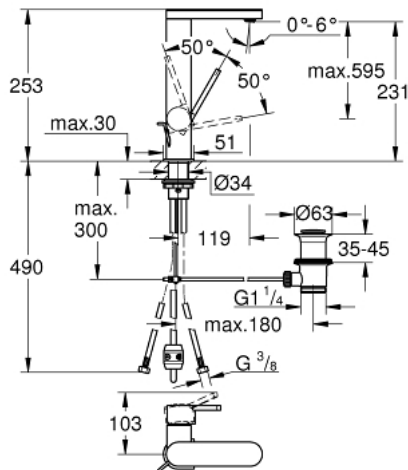

23 843 AL3 GROHE PLUS ОДНОВАЖІЛЬНИЙ ЗМІШУВАЧ ДЛЯ РАКОВИНИ 1/2" L-РОЗМІРУ

ОПИС ПРОДУКТУ

- Колір: графіт темний матовий
- монтаж на один отвір
- металевий важіль
- GROHE SilkMove 28 мм керамічний картридж
- із обмежувачем температури
- покриття GROHE LongLife
- GROHE EcoJoy – технологія неперевершеного потоку при економному використанні води
- максимальна витрата (при тиску 3 бар) 5 л/хв
- аератор із функцією SpeedClean
- GROHE AquaGuide аератор, що регулюється
- система швидкого монтажу
- висувний вилив
- Easy Docking Function забезпечує автоматичне переміщення душової лійки до внутрішнього корпусу виливу
- набір донних клапанів 1 1/4"
- гнучкі з'єднувальні шланги

23 843 AL3 GROHE PLUS ОДНОВАЖІЛЬНИЙ ЗМІШУВАЧ ДЛЯ РАКОВИНИ 1/2" L-РОЗМІРУ

ЗАПАСНІ ЧАСТИНИ , березня 2019 – зараз

- 1: Картридж (Артикул запчастини 46963000)
- 2: Душ з висувним механізмом (Артикул запчастини 48454AL0)
- 2.1: flow control (Артикул запчастини 1137059990)
- 3: Висувний стрижень (Артикул запчастини 46739AL0)
- 4: Комплект кріплень хвостовика (Артикул запчастини 48384000)
- 5: Комплект зливу 1 1/4" (Артикул запчастини 28910AL0)
- 5.1: Заглушка (Артикул запчастини 07182AL0)
- 5.2: Ексцентриковий стрижень (Артикул запчастини 07052000)
- 6: Шланг для змішувача для мийки з висувним подвійним виливом або аератором (Артикул запчастини 48293000)
- 7: Ексцентриковий стрижень (Артикул запчастини 07341000)*