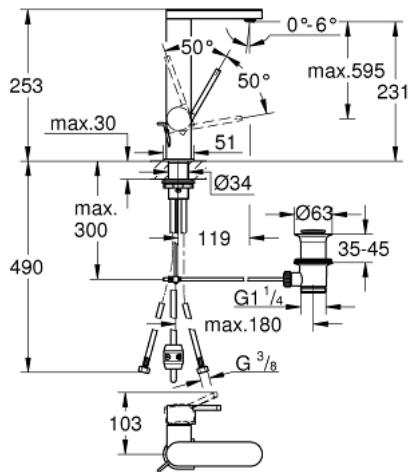

23 843 DC3 GROHE PLUS ОДНОВАЖІЛЬНИЙ ЗМІШУВАЧ ДЛЯ РАКОВИНИ 1/2" L-РОЗМІРУ

ОПИС ПРОДУКТУ

- Колір: суперсталь
- монтаж на один отвір
- металевий важіль
- GROHE SilkMove 28 мм керамічний картридж
- із обмежувачем температури
- покриття GROHE LongLife
- GROHE EcoJoy – технологія неперевершеного потоку при економічному використанні води
- максимальна витрата (при тиску 3 бар) 5 л/хв
- аератор із функцією SpeedClean
- GROHE AquaGuide аератор, що регулюється
- система швидкого монтажу
- висувний вилив
- Easy Docking Function забезпечує автоматичне переміщення душової лійки до внутрішнього корпусу виливу
- набір донних клапанів 1 1/4"
- гнучкі з'єднувальні шланги

23 843 DC3 GROHE PLUS ОДНОВАЖІЛЬНИЙ ЗМІШУВАЧ ДЛЯ РАКОВИНИ 1/2" L-РОЗМІРУ

ЗАПАСНІ ЧАСТИНИ , січня 2019 – зараз

- 1: Картридж (Артикул запчастини 46963000)
- 2: Душ з висувним механізмом (Артикул запчастини 48454DC0)
- 3: Висувний стрижень (Артикул запчастини 46739EN0)
- 4: Комплект кріплень хвостовика (Артикул запчастини 48384000)
- 5: Комплект зливу 1 1/4" (Артикул запчастини 28910DC0)
- 5.1: Заглушка (Артикул запчастини 07182DC0)
- 5.2: Ексцентриковий стрижень (Артикул запчастини 07052000)
- 6: Шланг для змішувача для мийки з висувним подвійним виливом або аератором (Артикул запчастини 48293000)
- 7: Ексцентриковий стрижень (Артикул запчастини 07341000)*