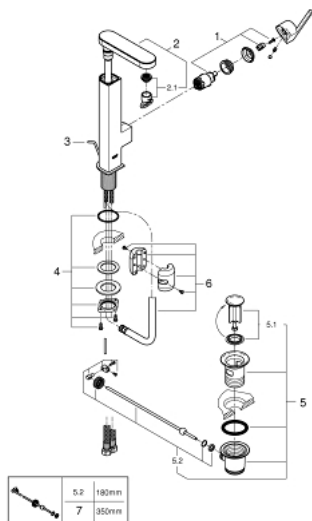

23 843 DC3 GROHE PLUS ОДНОВАЖІЛЬНИЙ ЗМІШУВАЧ ДЛЯ РАКОВИНИ 1/2" L-РОЗМІРУ

ОПИС ПРОДУКТУ

- Колір: суперсталь
- монтаж на один отвір
- металевий важіль
- GROHE SilkMove 28 мм керамічний картридж
- із обмежувачем температури
- покриття GROHE LongLife
- GROHE EcoJoy – технологія неперевершеного потоку при економічному використанні води
- максимальна витрата (при тиску 3 бар) 5 л/хв
- аератор із функцією SpeedClean
- GROHE AquaGuide аератор, що регулюється
- система швидкого монтажу
- висувний вилив
- Easy Docking Function забезпечує автоматичне переміщення душової лійки до внутрішнього корпусу виливу
- набір донних клапанів 1 1/4"
- гнучкі з'єднувальні шланги

23 843 DC3 GROHE PLUS ОДНОВАЖІЛЬНИЙ ЗМІШУВАЧ ДЛЯ РАКОВИНИ 1/2" L-РОЗМІРУ

ЗАПАСНІ ЧАСТИНИ , січня 2019 – зараз

- 1: Картридж (Артикул запчастини 46963000)
- 2: Душ з висувним механізмом (Артикул запчастини 48454DC0)
- 3: Висувний стрижень (Артикул запчастини 46739EN0)
- 4: Комплект кріплень хвостовика (Артикул запчастини 48384000)
- 5: Комплект зливу 1 1/4" (Артикул запчастини 28910DC0)
- 5.1: Заглушка (Артикул запчастини 07182DC0)
- 5.2: Ексцентриковий стрижень (Артикул запчастини 07052000)
- 6: Шланг для змішувача для мийки з висувним подвійним виливом або аератором (Артикул запчастини 48293000)
- 7: Ексцентриковий стрижень (Артикул запчастини 07341000)*