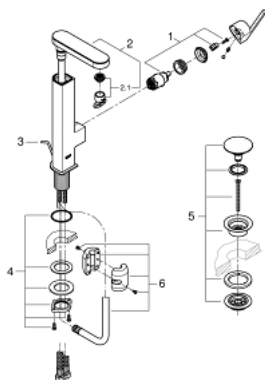

23 844 003 GROHE PLUS ОДНОВАЖІЛЬНИЙ ЗМІШУВАЧ ДЛЯ РАКОВИНИ 1/2" L-РОЗМІРУ

ОПИС ПРОДУКТУ

- Колір: хром
- монтаж на один отвір
- металевий важіль
- GROHE SilkMove 28 мм керамічний картридж
- із обмежувачем температури
- GROHE LongLife поверхня
- GROHE EcoJoy – технологія неперевершеного потоку при економічному використанні води
- максимальна витрата (при тиску 3 бар) 5 л/хв
- аератор із функцією SpeedClean
- GROHE AquaGuide аератор, що регулюється
- система швидкого монтажу
- висувний вилив
- Easy Docking Function забезпечує автоматичне переміщення душової лійки до внутрішнього корпусу виливу
- гладкий корпус змішувача із натискним донним клапаном 1 1/4"
- гнучкі з'єднувальні шланги

23 844 003 GROHE PLUS ОДНОВАЖИЛЬНИЙ ЗМІШУВАЧ ДЛЯ РАКОВИНИ 1/2" L-РОЗМІРУ

ЗАПАСНІ ЧАСТИНИ , квітня 2018 – зараз

- 1: Картридж (Артикул запчастини 46963000)
- 2: Душ з висувним механізмом (Артикул запчастини 48454000)
- 2.1: flow control (Артикул запчастини 1137059990)
- 3: Висувний стрижень (Артикул запчастини 46739000)
- 4: Комплект кріплень хвостовика (Артикул запчастини 48384000)
- 5: Зливний гарнітур із функцією закриття-відкриття (Артикул запчастини 65807000)
- 6: Шланг для змішувача для мийки з висувним подвійним виливом або аератором (Артикул запчастини 48293000)