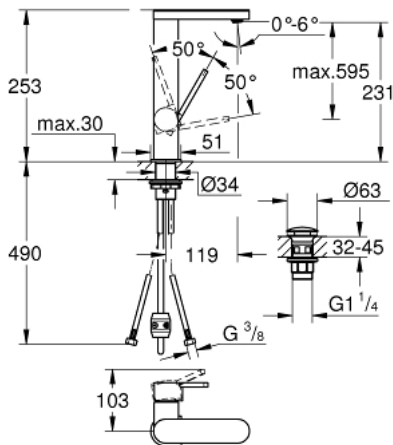

23 844 003 GROHE PLUS ОДНОВАЖІЛЬНИЙ ЗМІШУВАЧ ДЛЯ РАКОВИНИ 1/2" L-РОЗМІРУ

ОПИС ПРОДУКТУ

- Колір: хром
- монтаж на один отвір
- металевий важіль
- GROHE SilkMove 28 мм керамічний картридж
- із обмежувачем температури
- GROHE LongLife поверхня
- GROHE EcoJoy – технологія неперевершеного потоку при економічному використанні води
- максимальна витрата (при тиску 3 бар) 5 л/хв
- аератор із функцією SpeedClean
- GROHE AquaGuide аератор, що регулюється
- система швидкого монтажу
- висувний вилив
- Easy Docking Function забезпечує автоматичне переміщення душової лійки до внутрішнього корпусу виливу
- гладкий корпус змішувача із натискним донним клапаном 1 1/4"
- гнучкі з'єднувальні шланги

23 844 003 GROHE PLUS ОДНОВАЖИЛЬНИЙ ЗМІШУВАЧ ДЛЯ РАКОВИНИ 1/2" L-РОЗМІРУ

ЗАПАСНІ ЧАСТИНИ , квітня 2018 – зараз

- 1: Картридж (Артикул запчастини 46963000)
- 2: Душ з висувним механізмом (Артикул запчастини 48454000)
- 2.1: flow control (Артикул запчастини 1137059990)
- 3: Висувний стрижень (Артикул запчастини 46739000)
- 4: Комплект кріплень хвостовика (Артикул запчастини 48384000)
- 5: Зливний гарнітур із функцією закриття-відкриття (Артикул запчастини 65807000)
- 6: Шланг для змішувача для мийки з висувним подвійним виливом або аератором (Артикул запчастини 48293000)