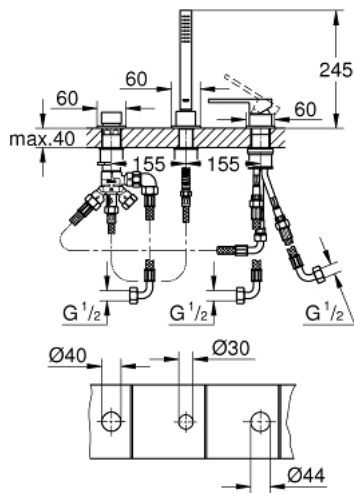

23 845 003 GROHE PLUS ОДНОВАЖІЛЬНИЙ ЗМІШУВАЧ НА ВАННУ НА ТРИ ОТВОРИ

ОПИС ПРОДУКТУ

- Колір: хром
- монтаж на 3 отвори
- GROHE SilkMove 35 мм керамічний картридж
- із обмежувачем температури
- GROHE LongLife поверхня
- складається із:
 - робочий елемент одноважільного змішувача
 - перемикач ванна/душ
 - без виливу
 - ручний душ Euphoria Cube 7.6 л/хв
 - металевий душовий шланг 2000 мм (завжди у хромі для будь-якого кольору набору)
 - гнучкі з'єднувальні шланги
 - підключення для душового шлангу
 - захист від зворотнього потоку
 - можна використовувати із 29 037 002
 - для поєднання із 28 990 / 28 991
 - мінімальний рекомендований тиск 1.0 бар

23 845 003 GROHE PLUS ОДНОВАЖИЛЬНИЙ ЗМІШУВАЧ НА ВАННУ НА ТРИ ОТВОРИ

ЗАПАСНІ ЧАСТИНИ , квітня 2018 – зараз

- 1: Картридж (Артикул запчастини 46374000)
- 2: Фільтр для затримання бруду (Артикул запчастини 0700200M)
- 3: Конусна гайка (Артикул запчастини 08864000)
- 4: Притискна пружина (Артикул запчастини 00869000)
- 5: Ручка перемикача (Артикул запчастини 48494000)
- 6: Перемикач (Артикул запчастини 45443000)
- 6.1: Ущільнювальна шайба $\varnothing 6 \times \varnothing 2$ (Артикул запчастини 0128300M)
- 6.2: Ущільнювальна шайба (Артикул запчастини 0120500M)
- 7: Хвостовик (Артикул запчастини 45456000)
- 8: Зворотний клапан (Артикул запчастини 08565000)
- 9: З'єднувальний шланг (Артикул запчастини 07300000)
- 10: Металевий душовий шланг (Артикул запчастини 28146000)
- 11: Свічковий ключ (Артикул запчастини 19332000)*