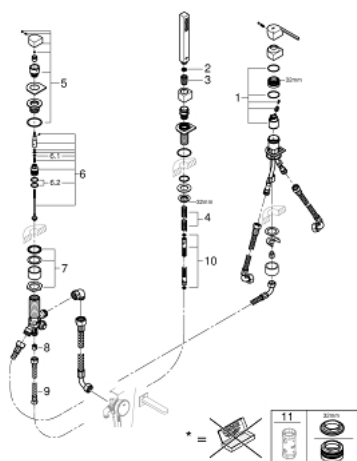

23 845 003 GROHE PLUS ОДНОВАЖІЛЬНИЙ ЗМІШУВАЧ НА ВАННУ НА ТРИ ОТВОРИ

ОПИС ПРОДУКТУ

- Колір: хром
- монтаж на 3 отвори
- GROHE SilkMove 35 мм керамічний картридж
- із обмежувачем температури
- GROHE LongLife поверхня
- складається із:
 - робочий елемент одноважільного змішувача
 - перемикач ванна/душ
 - без виливу
 - ручний душ Euphoria Cube 7.6 л/хв
 - металевий душовий шланг 2000 мм (завжди у хромі для будь-якого кольору набору)
 - гнучкі з'єднувальні шланги
 - підключення для душового шлангу
 - захист від зворотнього потоку
 - можна використовувати із 29 037 002
 - для поєднання із 28 990 / 28 991
 - мінімальний рекомендований тиск 1.0 бар

23 845 003 GROHE PLUS ОДНОВАЖИЛЬНИЙ ЗМІШУВАЧ НА ВАННУ НА ТРИ ОТВОРИ

ЗАПАСНІ ЧАСТИНИ , квітня 2018 – зараз

- 1: Картридж (Артикул запчастини 46374000)
- 2: Фільтр для затримання бруду (Артикул запчастини 0700200M)
- 3: Конусна гайка (Артикул запчастини 08864000)
- 4: Притискна пружина (Артикул запчастини 00869000)
- 5: Ручка перемикача (Артикул запчастини 48494000)
- 6: Перемикач (Артикул запчастини 45443000)
- 6.1: Ущільнювальна шайба $\varnothing 6 \times \varnothing 2$ (Артикул запчастини 0128300M)
- 6.2: Ущільнювальна шайба (Артикул запчастини 0120500M)
- 7: Хвостовик (Артикул запчастини 45456000)
- 8: Зворотний клапан (Артикул запчастини 08565000)
- 9: З'єднувальний шланг (Артикул запчастини 07300000)
- 10: Металевий душовий шланг (Артикул запчастини 28146000)
- 11: Свічковий ключ (Артикул запчастини 19332000)*