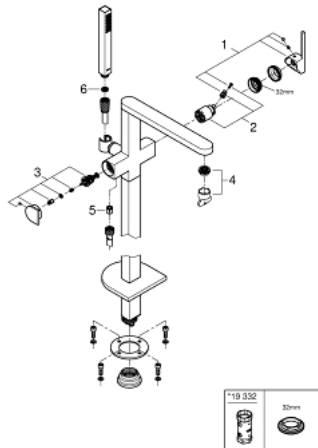

23 846 003 GROHE PLUS ОДНОВАЖИЛЬНИЙ ЗМІШУВАЧ ДЛЯ ВАННИ, 1/2", ПІДЛОГОВОГО МОНТАЖУ

ОПИС ПРОДУКТУ

- Колір: хром
- комплект верхньої монтажної частини для 45 984 001
- без вбудованої частини
- GROHE SilkMove 35 мм керамічний картридж
- із обмежувачем температури
- GROHE LongLife поверхня
- автоматичний перемикач: ванна/душ
- вилив із аератором ламінарного струменю
- виступ 282 мм
- вбудований зворотній клапан у душовому виході 1/2"
- із тримачем для душу
- ручний душ Euphoria Cube 6,6 л/хв
- душовий шланг Silverflex 1250 мм 1/2" x 1/2" (28 362)
- захист від зворотнього потоку
- мінімальний рекомендований тиск 1.0 бар

23 846 003 GROHE PLUS ОДНОВАЖИЛЬНИЙ ЗМІШУВАЧ ДЛЯ ВАННИ, 1/2", ПІДЛОГОВОГО МОНТАЖУ

ЗАПАСНІ ЧАСТИНИ , квітня 2018 – зараз

- 1: Важіль (Артикул запчастини 48450000)
- 2: Картридж (Артикул запчастини 46374000)
- 3: Перемикач (Артикул запчастини 48451000)
- 4: Аератор (Артикул запчастини 48009000)
- 5: Зворотний клапан (Артикул запчастини 08565000)
- 6: Фільтр для затримання бруду (Артикул запчастини 0700200M)
- 7: Свічковий ключ (Артикул запчастини 19332000)*