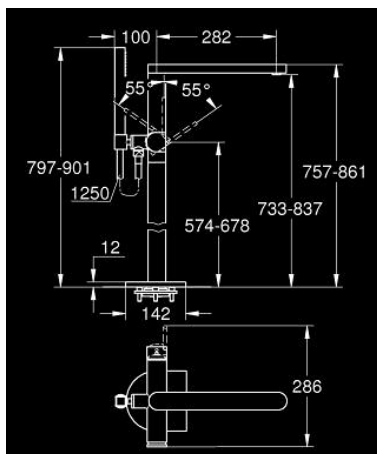

23 846 003 GROHE PLUS ОДНОВАЖИЛЬНИЙ ЗМІШУВАЧ ДЛЯ ВАННИ, 1/2", ПІДЛОГОВОГО МОНТАЖУ

ОПИС ПРОДУКТУ

- Колір: хром
- комплект верхньої монтажної частини для 45 984 001
- без вбудованої частини
- GROHE SilkMove 35 мм керамічний картридж
- із обмежувачем температури
- GROHE LongLife поверхня
- автоматичний перемикач: ванна/душ
- вилив із аератором ламінарного струменю
- виступ 282 мм
- вбудований зворотній клапан у душовому виході 1/2"
- із тримачем для душу
- ручний душ Euphoria Cube 6,6 л/хв
- душовий шланг Silverflex 1250 мм 1/2" x 1/2" (28 362)
- захист від зворотнього потоку
- мінімальний рекомендований тиск 1.0 бар

23 846 003 GROHE PLUS ОДНОВАЖИЛЬНИЙ ЗМІШУВАЧ ДЛЯ ВАННИ, 1/2", ПІДЛОГОВОГО МОНТАЖУ

ЗАПАСНІ ЧАСТИНИ , квітня 2018 – зараз

- 1: Важіль (Артикул запчастини 48450000)
- 2: Картридж (Артикул запчастини 46374000)
- 3: Перемикач (Артикул запчастини 48451000)
- 4: Аератор (Артикул запчастини 48009000)
- 5: Зворотний клапан (Артикул запчастини 08565000)
- 6: Фільтр для затримання бруду (Артикул запчастини 0700200M)
- 7: Свічковий ключ (Артикул запчастини 19332000)*