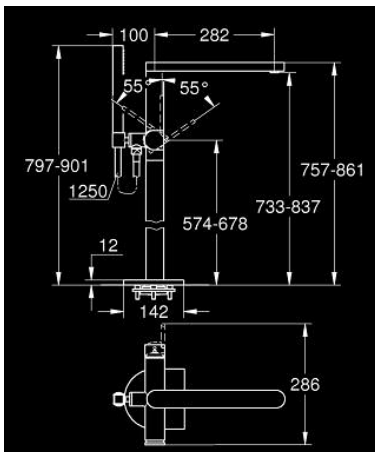

23 846 AL3 GROHE PLUS ОДНОВАЖИЛЬНИЙ ЗМІШУВАЧ ДЛЯ ВАННИ, 1/2", ПІДЛОВОГО МОНТАЖУ

ОПИС ПРОДУКТУ

- Колір: графіт темний матовий
- комплект верхньої монтажної частини для 45 984 001
- без вбудованої частини
- GROHE SilkMove 35 мм керамічний картридж
- із обмежувачем температури
- покриття GROHE LongLife
- автоматичний перемикач: ванна/душ
- вилив із аератором ламінарного струменю
- виступ 282 мм
- вбудований зворотній клапан у душовому виході 1/2"
- із тримачем для душу
- ручний душ Euphoria Cube 6,6 л/хв
- душовий шланг Silverflex 1250 мм 1/2" x 1/2" (28 362)
- захист від зворотнього потоку
- мінімальний рекомендований тиск 1.0 бар

23 846 AL3 GROHE PLUS ОДНОВАЖИЛЬНИЙ ЗМІШУВАЧ ДЛЯ ВАННИ, 1/2", ПІДЛЮГОВОГО МОНТАЖУ

ЗАПАСНІ ЧАСТИНИ , березня 2019 – зараз

- 1: Важіль (Артикул запчастини 48450AL0)
- 2: Картридж (Артикул запчастини 46374000)
- 3: Перемикач (Артикул запчастини 48451AL0)
- 4: Аератор (Артикул запчастини 48009000)
- 5: Зворотний клапан (Артикул запчастини 08565000)
- 6: Фільтр для затримання бруду (Артикул запчастини 0700200M)
- 7: Свічковий ключ (Артикул запчастини 19332000)*