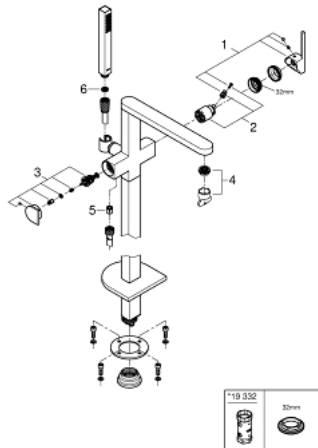

23 846 AL3 GROHE PLUS ОДНОВАЖИЛЬНИЙ ЗМІШУВАЧ ДЛЯ ВАННИ, 1/2", ПІДЛОВОГО МОНТАЖУ

ОПИС ПРОДУКТУ

- Колір: графіт темний матовий
- комплект верхньої монтажної частини для 45 984 001
- без вбудованої частини
- GROHE SilkMove 35 мм керамічний картридж
- із обмежувачем температури
- покриття GROHE LongLife
- автоматичний перемикач: ванна/душ
- вилив із аератором ламінарного струменю
- виступ 282 мм
- вбудований зворотній клапан у душовому виході 1/2"
- із тримачем для душу
- ручний душ Euphoria Cube 6,6 л/хв
- душовий шланг Silverflex 1250 мм 1/2" x 1/2" (28 362)
- захист від зворотнього потоку
- мінімальний рекомендований тиск 1.0 бар

23 846 AL3 GROHE PLUS ОДНОВАЖИЛЬНИЙ ЗМІШУВАЧ ДЛЯ ВАННИ, 1/2", ПІДЛЮГОВОГО МОНТАЖУ

ЗАПАСНІ ЧАСТИНИ , березня 2019 – зараз

- 1: Важіль (Артикул запчастини 48450AL0)
- 2: Картридж (Артикул запчастини 46374000)
- 3: Перемикач (Артикул запчастини 48451AL0)
- 4: Аератор (Артикул запчастини 48009000)
- 5: Зворотний клапан (Артикул запчастини 08565000)
- 6: Фільтр для затримання бруду (Артикул запчастини 0700200M)
- 7: Свічковий ключ (Артикул запчастини 19332000)*