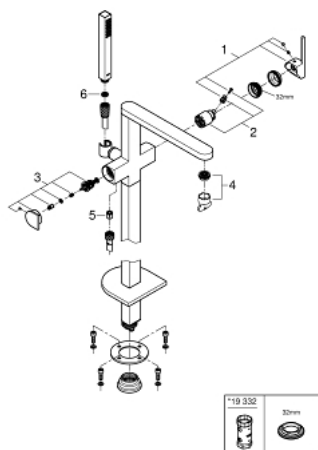

23 846 DC3 GROHE PLUS ОДНОВАЖІЛЬНИЙ ЗМІШУВАЧ ДЛЯ ВАННИ, 1/2", ПІДЛЮГОВОГО МОНТАЖУ

ОПИС ПРОДУКТУ

- Колір: суперсталь
- комплект верхньої монтажної частини для 45 984 001
- без вбудованої частини
- GROHE SilkMove 35 мм керамічний картридж
- із обмежувачем температури
- покриття GROHE LongLife
- автоматичний перемикач: ванна/душ
- вилив із аератором ламінарного струменю
- виступ 282 мм
- вбудований зворотній клапан у душовому виході 1/2"
- із тримачем для душу
- ручний душ Euphoria Cube 6,6 л/хв
- душовий шланг Silverflex 1250 мм 1/2" x 1/2" (28 362)
- захист від зворотнього потоку
- мінімальний рекомендований тиск 1.0 бар

23 846 DC3 GROHE PLUS ОДНОВАЖІЛЬНИЙ ЗМІШУВАЧ ДЛЯ ВАННИ, 1/2", ПІДЛЮГОВОГО МОНТАЖУ

ЗАПАСНІ ЧАСТИНИ , січня 2019 – зараз

- 1: Важіль (Артикул запчастини 48450DC0)
- 2: Картридж (Артикул запчастини 46374000)
- 3: Перемикач (Артикул запчастини 48451DC0)
- 4: Аератор (Артикул запчастини 48009000)
- 5: Зворотний клапан (Артикул запчастини 08565000)
- 6: Фільтр для затримання бруду (Артикул запчастини 0700200M)
- 7: Свічковий ключ (Артикул запчастини 19332000)*