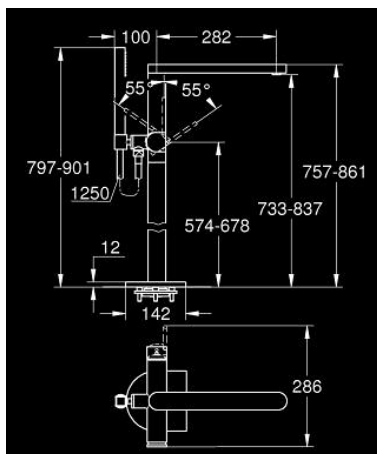

23 846 DC3 GROHE PLUS ОДНОВАЖІЛЬНИЙ ЗМІШУВАЧ ДЛЯ ВАННИ, 1/2", ПІДЛЮГОВОГО МОНТАЖУ

ОПИС ПРОДУКТУ

- Колір: суперсталь
- комплект верхньої монтажної частини для 45 984 001
- без вбудованої частини
- GROHE SilkMove 35 мм керамічний картридж
- із обмежувачем температури
- покриття GROHE LongLife
- автоматичний перемикач: ванна/душ
- вилив із аератором ламінарного струменю
- виступ 282 мм
- вбудований зворотній клапан у душовому виході 1/2"
- із тримачем для душу
- ручний душ Euphoria Cube 6,6 л/хв
- душовий шланг Silverflex 1250 мм 1/2" x 1/2" (28 362)
- захист від зворотнього потоку
- мінімальний рекомендований тиск 1.0 бар

23 846 DC3 GROHE PLUS ОДНОВАЖІЛЬНИЙ ЗМІШУВАЧ ДЛЯ ВАННИ, 1/2", ПІДЛЮГОВОГО МОНТАЖУ

ЗАПАСНІ ЧАСТИНИ , січня 2019 – зараз

- 1: Важіль (Артикул запчастини 48450DC0)
- 2: Картридж (Артикул запчастини 46374000)
- 3: Перемикач (Артикул запчастини 48451DC0)
- 4: Аератор (Артикул запчастини 48009000)
- 5: Зворотний клапан (Артикул запчастини 08565000)
- 6: Фільтр для затримання бруду (Артикул запчастини 0700200M)
- 7: Свічковий ключ (Артикул запчастини 19332000)*