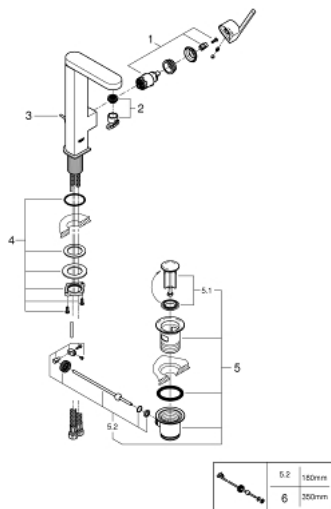

23 851 003 GROHE PLUS ОДНОВАЖІЛЬНИЙ ЗМІШУВАЧ ДЛЯ РАКОВИНИ 1/2" L-РОЗМІРУ

ОПИС ПРОДУКТУ

- Колір: хром
- монтаж на один отвір
- металевий важіль
- GROHE SilkMove 28 мм керамічний картридж
- із обмежувачем температури
- GROHE LongLife поверхня
- GROHE EcoJoy – технологія неперевершеного потоку при економному використанні води
- максимальна витрата (при тиску 3 бар) 5 л/хв
- аератор із функцією SpeedClean
- GROHE AquaGuide аератор, що регулюється
- система швидкого монтажу
- обертний вилив із системою легкого стикування
- площина обертання 90°
- набір донних клапанів 1 1/4"
- гнучкі з'єднувальні шланги

23 851 003 GROHE PLUS ОДНОВАЖІЛЬНИЙ ЗМІШУВАЧ ДЛЯ РАКОВИНИ 1/2" L-РОЗМІРУ

ЗАПАСНІ ЧАСТИНИ , квітня 2018 – зараз

- 1: Картридж (Артикул запчастини 46963000)
 - 2: Аератор (Артикул запчастини 48449000)
 - 3: Висувний стрижень (Артикул запчастини 46739000)
 - 4: Комплект кріплень хвостовика (Артикул запчастини 48384000)
 - 5: Комплект сливу 1 1/4" (Артикул запчастини 28910000)
 - 5.1: Заглушка (Артикул запчастини 07182000)
 - 5.2: Ексцентриковий стрижень (Артикул запчастини 07052000)
 - 6: Ексцентриковий стрижень (Артикул запчастини 07341000)*
- * Додаткові аксесуари