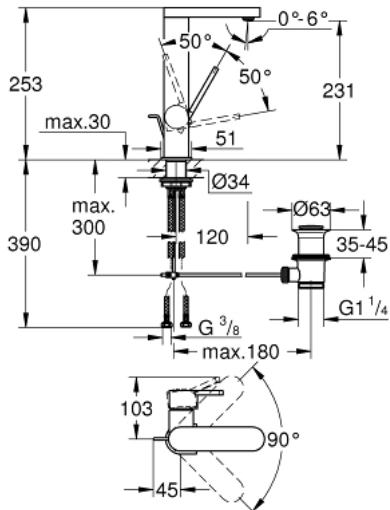

23 851 003 GROHE PLUS ОДНОВАЖІЛЬНИЙ ЗМІШУВАЧ ДЛЯ РАКОВИНИ 1/2" L-РОЗМІРУ

ОПИС ПРОДУКТУ

- Колір: хром
- монтаж на один отвір
- металевий важіль
- GROHE SilkMove 28 мм керамічний картридж
- із обмежувачем температури
- GROHE LongLife поверхня
- GROHE EcoJoy – технологія неперевершеного потоку при економному використанні води
- максимальна витрата (при тиску 3 бар) 5 л/хв
- аератор із функцією SpeedClean
- GROHE AquaGuide аератор, що регулюється
- система швидкого монтажу
- обертний вилив із системою легкого стикування
- площина обертання 90°
- набір донних клапанів 1 1/4"
- гнучкі з'єднувальні шланги

23 851 003 GROHE PLUS ОДНОВАЖІЛЬНИЙ ЗМІШУВАЧ ДЛЯ РАКОВИНИ 1/2" L-РОЗМІРУ

ЗАПАСНІ ЧАСТИНИ , квітня 2018 – зараз

- 1: Картридж (Артикул запчастини 46963000)
 - 2: Аератор (Артикул запчастини 48449000)
 - 3: Висувний стрижень (Артикул запчастини 46739000)
 - 4: Комплект кріплень хвостовика (Артикул запчастини 48384000)
 - 5: Комплект сливу 1 1/4" (Артикул запчастини 28910000)
 - 5.1: Заглушка (Артикул запчастини 07182000)
 - 5.2: Ексцентриковий стрижень (Артикул запчастини 07052000)
 - 6: Ексцентриковий стрижень (Артикул запчастини 07341000)*
- * Додаткові аксесуари