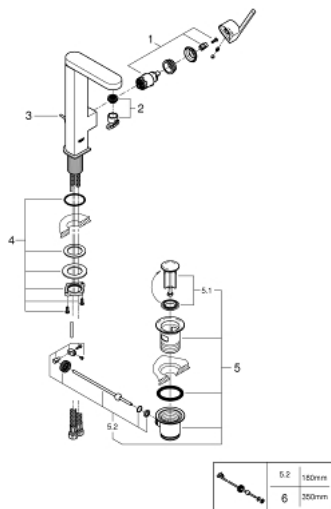

23 851 AL3 GROHE PLUS ОДНОВАЖІЛЬНИЙ ЗМІШУВАЧ ДЛЯ РАКОВИНИ 1/2" L-РОЗМІРУ

ОПИС ПРОДУКТУ

- Колір: графіт темний матовий
- монтаж на один отвір
- металевий важіль
- GROHE SilkMove 28 мм керамічний картридж
- із обмежувачем температури
- покриття GROHE LongLife
- GROHE EcoJoy – технологія неперевершеного потоку при економічному використанні води
- максимальна витрата (при тиску 3 бар) 5 л/хв
- аератор із функцією SpeedClean
- GROHE AquaGuide аератор, що регулюється
- система швидкого монтажу
- обертовий вилив із системою легкого стикування
- площина обертання 90°
- набір донних клапанів 1 1/4"
- гнучкі з'єднувальні шланги

23 851 AL3 GROHE PLUS ОДНОВАЖІЛЬНИЙ ЗМІШУВАЧ ДЛЯ РАКОВИНИ 1/2" L-РОЗМІРУ

ЗАПАСНІ ЧАСТИНИ , березня 2019 – зараз

- 1: Картридж (Артикул запчастини 46963000)
- 2: Аератор (Артикул запчастини 48449000)
- 3: Висувний стрижень (Артикул запчастини 46739AL0)
- 4: Комплект кріплень хвостовика (Артикул запчастини 48384000)
- 5: Комплект сливу 1 1/4" (Артикул запчастини 28910AL0)
- 5.1: Заглушка (Артикул запчастини 07182AL0)
- 5.2: Ексцентриковий стрижень (Артикул запчастини 07052000)
- 6: Ексцентриковий стрижень (Артикул запчастини 07341000)*