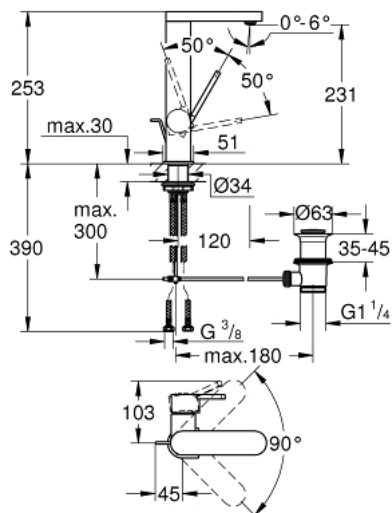

23 851 AL3 GROHE PLUS ОДНОВАЖІЛЬНИЙ ЗМІШУВАЧ ДЛЯ РАКОВИНИ 1/2" L-РОЗМІРУ

ОПИС ПРОДУКТУ

- Колір: графіт темний матовий
- монтаж на один отвір
- металевий важіль
- GROHE SilkMove 28 мм керамічний картридж
- із обмежувачем температури
- покриття GROHE LongLife
- GROHE EcoJoy – технологія неперевершеного потоку при економічному використанні води
- максимальна витрата (при тиску 3 бар) 5 л/хв
- аератор із функцією SpeedClean
- GROHE AquaGuide аератор, що регулюється
- система швидкого монтажу
- обертовий вилив із системою легкого стикування
- площина обертання 90°
- набір донних клапанів 1 1/4"
- гнучкі з'єднувальні шланги

23 851 AL3 GROHE PLUS ОДНОВАЖІЛЬНИЙ ЗМІШУВАЧ ДЛЯ РАКОВИНИ 1/2" L-РОЗМІРУ

ЗАПАСНІ ЧАСТИНИ , березня 2019 – зараз

- 1: Картридж (Артикул запчастини 46963000)
- 2: Аератор (Артикул запчастини 48449000)
- 3: Висувний стрижень (Артикул запчастини 46739AL0)
- 4: Комплект кріплень хвостовика (Артикул запчастини 48384000)
- 5: Комплект сливу 1 1/4" (Артикул запчастини 28910AL0)
- 5.1: Заглушка (Артикул запчастини 07182AL0)
- 5.2: Ексцентриковий стрижень (Артикул запчастини 07052000)
- 6: Ексцентриковий стрижень (Артикул запчастини 07341000)*