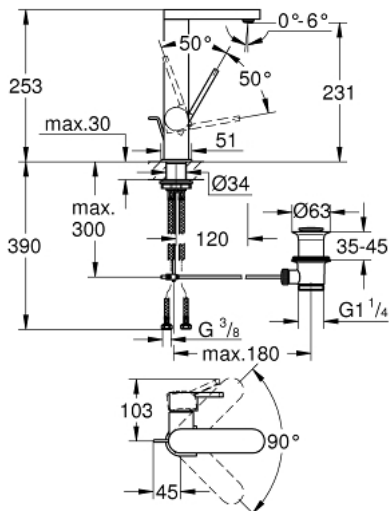

## 23 851 DC3 GROHE PLUS ОДНОВАЖІЛЬНИЙ ЗМІШУВАЧ ДЛЯ РАКОВИНИ 1/2" L-РОЗМІРУ

### ОПИС ПРОДУКТУ

- Колір: суперсталь
- монтаж на один отвір
- металевий важіль
- GROHE SilkMove 28 мм керамічний картридж
- із обмежувачем температури
- покриття GROHE LongLife
- GROHE EcoJoy – технологія неперевершеного потоку при економному використанні води
- максимальна витрата (при тиску 3 бар) 5 л/хв
- аератор із функцією SpeedClean
- GROHE AquaGuide аератор, що регулюється
- система швидкого монтажу
- обертовий вилив із системою легкого стикування
- площина обертання 90°
- набір донних клапанів 1 1/4"
- гнучкі з'єднувальні шланги

### ЗАПАСНІ ЧАСТИНИ , січня 2019 – зараз

- 1: Картридж (Артикул запчастини 46963000)
  - 2: Аератор (Артикул запчастини 48449000)
  - 3: Висувний стрижень (Артикул запчастини 46739EN0)
  - 4: Комплект кріплень хвостовика (Артикул запчастини 48384000)
  - 5: Комплект сливу 1 1/4" (Артикул запчастини 28910DC0)
  - 5.1: Заглушка (Артикул запчастини 07182DC0)
  - 5.2: Ексцентриковий стрижень (Артикул запчастини 07052000)
  - 6: Ексцентриковий стрижень (Артикул запчастини 07341000)\*
- \* Додаткові аксесуари