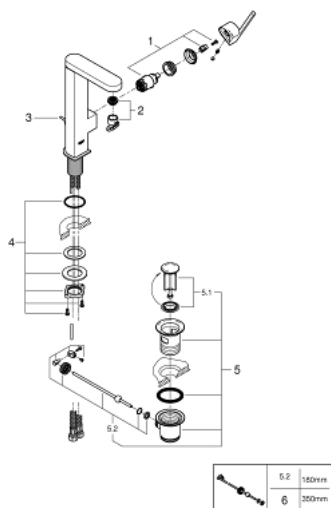

## 23 851 DC3 GROHE PLUS ОДНОВАЖІЛЬНИЙ ЗМІШУВАЧ ДЛЯ РАКОВИНИ 1/2" L-РОЗМІРУ

### ОПИС ПРОДУКТУ

- Колір: суперсталь
- монтаж на один отвір
- металевий важіль
- GROHE SilkMove 28 мм керамічний картридж
- із обмежувачем температури
- покриття GROHE LongLife
- GROHE EcoJoy – технологія неперевершеного потоку при економному використанні води
- максимальна витрата (при тиску 3 бар) 5 л/хв
- аератор із функцією SpeedClean
- GROHE AquaGuide аератор, що регулюється
- система швидкого монтажу
- обертовий вилив із системою легкого стикування
- площина обертання 90°
- набір донних клапанів 1 1/4"
- гнучкі з'єднувальні шланги

### ЗАПАСНІ ЧАСТИНИ , січня 2019 – зараз

- 1: Картридж (Артикул запчастини 46963000)
  - 2: Аератор (Артикул запчастини 48449000)
  - 3: Висувний стрижень (Артикул запчастини 46739EN0)
  - 4: Комплект кріплень хвостовика (Артикул запчастини 48384000)
  - 5: Комплект сливу 1 1/4" (Артикул запчастини 28910DC0)
  - 5.1: Заглушка (Артикул запчастини 07182DC0)
  - 5.2: Ексцентриковий стрижень (Артикул запчастини 07052000)
  - 6: Ексцентриковий стрижень (Артикул запчастини 07341000)\*
- \* Додаткові аксесуари