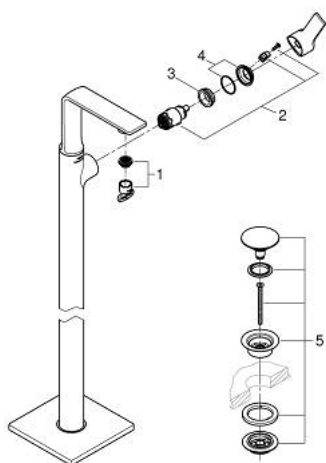

23 856 001 ALLURE ОДНОВАЖІЛЬНИЙ ЗМІШУВАЧ ДЛЯ РАКОВИНИ ПІДЛОГОВОГО МОНТАЖУ

ЗАПАСНІ ЧАСТИНИ , травня 2018 – зараз

1: Аератор (Артикул запчастини 48449000)

2: Картридж (Артикул запчастини 46963000)

3: Фітингове кільце (Артикул запчастини 07419000)

4: Ковпачок (Артикул запчастини 46581000)

5: Зливний гарнітур із функцією закриття-відкриття (Артикул запчастини 65807000)