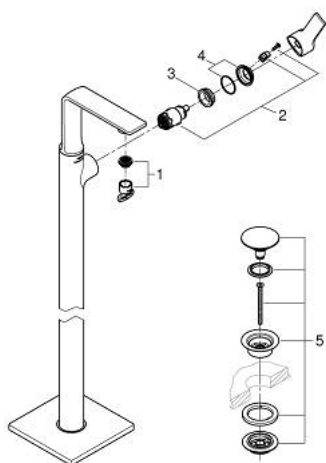

## 23 856 A01 ALLURE ОДНОВАЖІЛЬНИЙ ЗМІШУВАЧ ДЛЯ РАКОВИНИ ПІДЛОГОВОГО МОНТАЖУ

### ОПИС ПРОДУКТУ

- Колір: графіт темний
- монтаж на один отвір
- для окремо розташованих раковин
- комплект верхньої монтажної частини для 45 984 001
- GROHE SilkMove 28 мм керамічний картридж
- покриття GROHE LongLife
- GROHE EcoJoy обмежувач витрати води до 5.7 л/хв
- гладкий корпус змішувача із натискним донним клапаном 1 1/4"
- GROHE AquaGuide регульований тонкий аератор з повітрям
- виступ 185 мм
- гнучкі з'єднувальні шланги
- обмежувач температури

5: Зливний гарнітур із функцією закриття-відкриття (Артикул запчастини 65807A00)