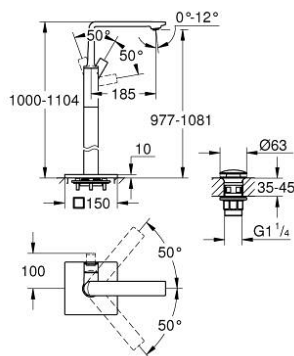

## 23 856 A01 ALLURE ОДНОВАЖІЛЬНИЙ ЗМІШУВАЧ ДЛЯ РАКОВИНИ ПІДЛОГОВОГО МОНТАЖУ

### ОПИС ПРОДУКТУ

- Колір: графіт темний
- монтаж на один отвір
- для окремо розташованих раковин
- комплект верхньої монтажної частини для 45 984 001
- GROHE SilkMove 28 мм керамічний картридж
- покриття GROHE LongLife
- GROHE EcoJoy обмежувач витрати води до 5.7 л/хв
- гладкий корпус змішувача із натискним донним клапаном 1 1/4"
- GROHE AquaGuide регульований тонкий аератор з повітрям
- виступ 185 мм
- гнучкі з'єднувальні шланги
- обмежувач температури

5: Зливний гарнітур із функцією закриття-відкриття (Артикул запчастини 65807A00)