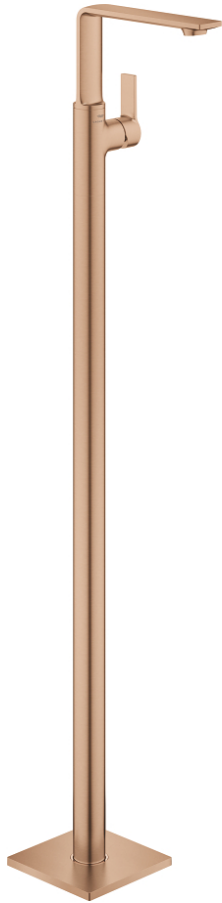

23 856 DL1 ALLURE ОДНОВАЖІЛЬНИЙ ЗМІШУВАЧ ДЛЯ РАКОВИНИ ПІДЛОГОВОГО МОНТАЖУ

ОПИС ПРОДУКТУ

- Колір: теплий захід сонця матовий
- монтаж на один отвір
- для окремо розташованих раковин
- комплект верхньої монтажної частини для 45 984 001
- GROHE SilkMove 28 мм керамічний картридж
- покриття GROHE LongLife
- GROHE EcoJoy – технологія неперевершеного потоку при економному використанні води
- максимальна витрата (при тиску 3 бар) 5 л/хв
- гладкий корпус змішувача із натискним донним клапаном 1 1/4"
- GROHE AquaGuide регульований тонкий аератор з повітрям
- виступ 185 мм
- гнучкі з'єднувальні шланги
- обмежувач температури

23 856 DL1 ALLURE ОДНОВАЖІЛЬНИЙ ЗМІШУВАЧ ДЛЯ РАКОВИНИ ПІДЛЮГОВОГО МОНТАЖУ

ЗАПАСНІ ЧАСТИНИ , травня 2018 – зараз

1: Аератор (Артикул запчастини 48449000)

2: Картридж (Артикул запчастини 46963000)

3: Фітингове кільце (Артикул запчастини 07419000)

4: Ковпачок (Артикул запчастини 46581DL0)

5: Зливний гарнітур із функцією закриття-відкриття (Артикул запчастини 65807DL0)