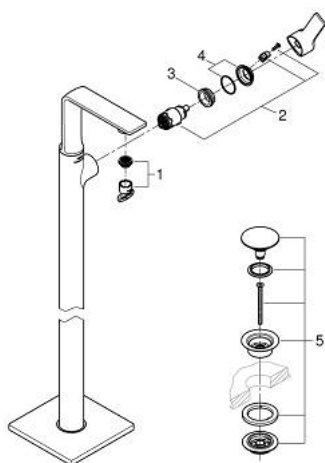

23 856 DL1 ALLURE ОДНОВАЖІЛЬНИЙ ЗМІШУВАЧ ДЛЯ РАКОВИНИ ПІДЛОГОВОГО МОНТАЖУ

ОПИС ПРОДУКТУ

- Колір: теплий захід сонця матовий
- монтаж на один отвір
- для окремо розташованих раковин
- комплект верхньої монтажної частини для 45 984 001
- GROHE SilkMove 28 мм керамічний картридж
- покриття GROHE LongLife
- GROHE EcoJoy – технологія неперевершеного потоку при економному використанні води
- максимальна витрата (при тиску 3 бар) 5 л/хв
- гладкий корпус змішувача із натискним донним клапаном 1 1/4"
- GROHE AquaGuide регульований тонкий аератор з повітрям
- виступ 185 мм
- гнучкі з'єднувальні шланги
- обмежувач температури

23 856 DL1 ALLURE ОДНОВАЖІЛЬНИЙ ЗМІШУВАЧ ДЛЯ РАКОВИНИ ПІДЛЮГОВОГО МОНТАЖУ

ЗАПАСНІ ЧАСТИНИ , травня 2018 – зараз

1: Аератор (Артикул запчастини 48449000)

2: Картридж (Артикул запчастини 46963000)

3: Фітингове кільце (Артикул запчастини 07419000)

4: Ковпачок (Артикул запчастини 46581DL0)

5: Зливний гарнітур із функцією закриття-відкриття (Артикул запчастини 65807DL0)