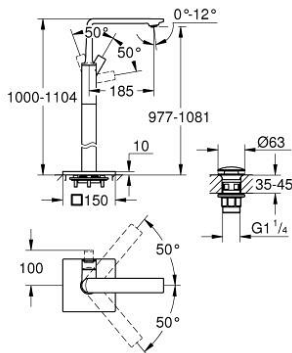

23 856 DL1 ALLURE ОДНОВАЖІЛЬНИЙ ЗМІШУВАЧ ДЛЯ РАКОВИНИ ПІДЛОГОВОГО МОНТАЖУ

ОПИС ПРОДУКТУ

- Колір: теплий захід сонця матовий
- монтаж на один отвір
- для окремо розташованих раковин
- комплект верхньої монтажної частини для 45 984 001
- GROHE SilkMove 28 мм керамічний картридж
- покриття GROHE LongLife
- GROHE EcoJoy – технологія неперевершеного потоку при економному використанні води
- максимальна витрата (при тиску 3 бар) 5 л/хв
- гладкий корпус змішувача із натискним донним клапаном 1 1/4"
- GROHE AquaGuide регульований тонкий аератор з повітрям
- виступ 185 мм
- гнучкі з'єднувальні шланги
- обмежувач температури

23 856 DL1 ALLURE ОДНОВАЖІЛЬНИЙ ЗМІШУВАЧ ДЛЯ РАКОВИНИ ПІДЛЮГОВОГО МОНТАЖУ

ЗАПАСНІ ЧАСТИНИ , травня 2018 – зараз

1: Аератор (Артикул запчастини 48449000)

2: Картридж (Артикул запчастини 46963000)

3: Фітингове кільце (Артикул запчастини 07419000)

4: Ковпачок (Артикул запчастини 46581DL0)

5: Зливний гарнітур із функцією закриття-відкриття (Артикул запчастини 65807DL0)