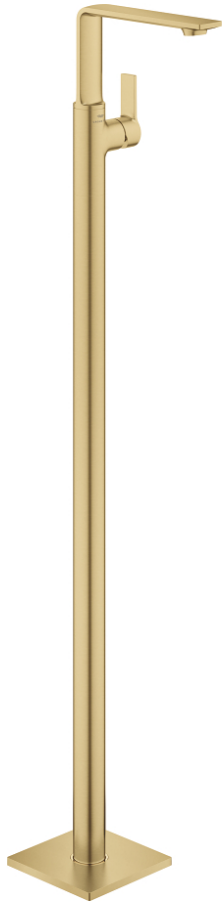

## 23 856 GN1 ALLURE ОДНОВАЖІЛЬНИЙ ЗМІШУВАЧ ДЛЯ РАКОВИНИ ПІДЛОГОВОГО МОНТАЖУ

### ОПИС ПРОДУКТУ

- Колір: холодний світанок матовий
- монтаж на один отвір
- для окремо розташованих раковин
- комплект верхньої монтажної частини для 45 984 001
- GROHE SilkMove 28 мм керамічний картридж
- покриття GROHE LongLife
- GROHE EcoJoy – технологія неперевершеного потоку при економному використанні води
- максимальна витрата (при тиску 3 бар) 5 л/хв
- гладкий корпус змішувача із натискним донним клапаном 1 1/4"
- GROHE AquaGuide регульований тонкий аератор з повітрям
- виступ 185 мм
- гнучкі з'єднувальні шланги
- обмежувач температури

### ЗАПАСНІ ЧАСТИНИ , травня 2018 – зараз

1: Аератор (Артикул запчастини 48449000)

2: Картридж (Артикул запчастини 46963000)

3: Фітингове кільце (Артикул запчастини 07419000)

4: Ковпачок (Артикул запчастини 46581GN0)