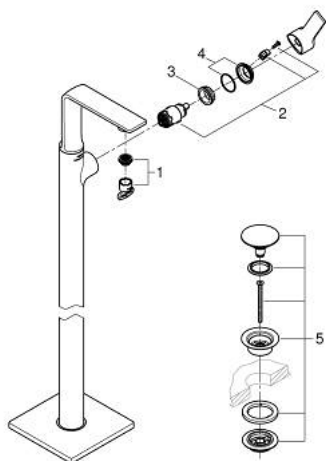

23 856 GN1 ALLURE ОДНОВАЖІЛЬНИЙ ЗМІШУВАЧ ДЛЯ РАКОВИНИ ПІДЛОГОВОГО МОНТАЖУ

ЗАПАСНІ ЧАСТИНИ , травня 2018 – зараз

1: Аератор (Артикул запчастини 48449000)

2: Картридж (Артикул запчастини 46963000)

3: Фітингове кільце (Артикул запчастини 07419000)

4: Ковпачок (Артикул запчастини 46581GN0)

5: Зливний гарнітур із функцією закриття-відкриття (Артикул запчастини 65807GN0)