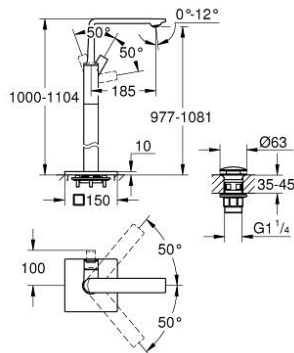

## 23 856 GN1 ALLURE ОДНОВАЖІЛЬНИЙ ЗМІШУВАЧ ДЛЯ РАКОВИНИ ПІДЛОГОВОГО МОНТАЖУ

### ОПИС ПРОДУКТУ

- Колір: холодний світанок матовий
- монтаж на один отвір
- для окремо розташованих раковин
- комплект верхньої монтажної частини для 45 984 001
- GROHE SilkMove 28 мм керамічний картридж
- покриття GROHE LongLife
- GROHE EcoJoy – технологія неперевершеного потоку при економному використанні води
- максимальна витрата (при тиску 3 бар) 5 л/хв
- гладкий корпус змішувача із натискним донним клапаном 1 1/4"
- GROHE AquaGuide регульований тонкий аератор з повітрям
- виступ 185 мм
- гнучкі з'єднувальні шланги
- обмежувач температури

5: Зливний гарнітур із функцією закриття-відкриття (Артикул запчастини 65807GN0)