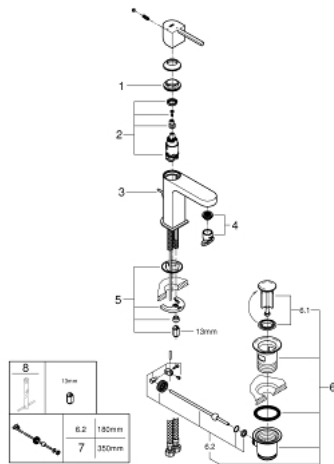

23 870 003 GROHE PLUS ОДНОВАЖИЛЬНИЙ ЗМІШУВАЧ ДЛЯ РАКОВИНИ 3/8" S-РОЗМІРУ

ОПИС ПРОДУКТУ

- Колір: хром
- монтаж на один отвір
- металевий важіль
- GROHE SilkMove 28 мм керамічний картридж
- EcoMode - cold water flow in mid-lever position saves energy
- із обмежувачем температури
- GROHE LongLife поверхня
- GROHE EcoJoy – технологія неперевершеного потоку при економному використанні води
- максимальна витрата (при тиску 3 бар) 5 л/хв
- GROHE AquaGuide аератор, що регулюється
- GROHE FastFixation Plus система швидкого монтажу
- набір донних клапанів 1 1/4"
- гнучкі з'єднувальні шланги

23 870 003 GROHE PLUS ОДНОВАЖІЛЬНИЙ ЗМІШУВАЧ ДЛЯ РАКОВИНИ 3/8" S-РОЗМІРУ

ЗАПАСНІ ЧАСТИНИ , серпня 2018 – зараз

- 1: Фітингове кільце (Артикул запчастини 07419000)
- 2: Картридж (Артикул запчастини 46580000)
- 3: Висувний стрижень (Артикул запчастини 46739000)
- 4: Аератор (Артикул запчастини 48449000)
- 5: Комплект для кріплення хвостовика (Артикул запчастини 46645000)
- 6: Комплект зливу 1 1/4" (Артикул запчастини 28910000)
- 6.1: Заглушка (Артикул запчастини 07182000)
- 6.2: Ексцентриковий стрижень (Артикул запчастини 07052000)
- 7: Ексцентриковий стрижень (Артикул запчастини 07341000)*
- 8: Монтажний ключ (Артикул запчастини 19017000)*