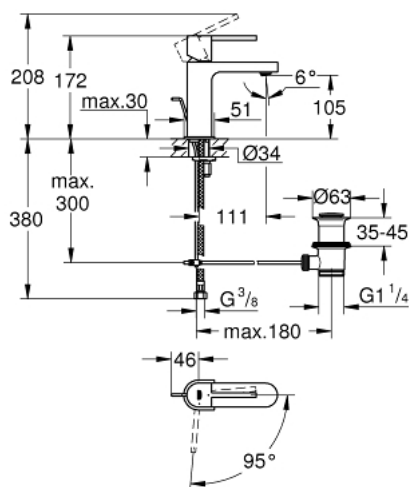

23 870 003 GROHE PLUS ОДНОВАЖИЛЬНИЙ ЗМІШУВАЧ ДЛЯ РАКОВИНИ 3/8" S-РОЗМІРУ

ОПИС ПРОДУКТУ

- Колір: хром
- монтаж на один отвір
- металевий важіль
- GROHE SilkMove 28 мм керамічний картридж
- EcoMode - cold water flow in mid-lever position saves energy
- із обмежувачем температури
- GROHE LongLife поверхня
- GROHE EcoJoy – технологія неперевершеного потоку при економному використанні води
- максимальна витрата (при тиску 3 бар) 5 л/хв
- GROHE AquaGuide аератор, що регулюється
- GROHE FastFixation Plus система швидкого монтажу
- набір донних клапанів 1 1/4"
- гнучкі з'єднувальні шланги

23 870 003 GROHE PLUS ОДНОВАЖІЛЬНИЙ ЗМІШУВАЧ ДЛЯ РАКОВИНИ 3/8" S-РОЗМІРУ

ЗАПАСНІ ЧАСТИНИ , серпня 2018 – зараз

- 1: Фітингове кільце (Артикул запчастини 07419000)
- 2: Картридж (Артикул запчастини 46580000)
- 3: Висувний стрижень (Артикул запчастини 46739000)
- 4: Аератор (Артикул запчастини 48449000)
- 5: Комплект для кріплення хвостовика (Артикул запчастини 46645000)
- 6: Комплект зливу 1 1/4" (Артикул запчастини 28910000)
- 6.1: Заглушка (Артикул запчастини 07182000)
- 6.2: Ексцентриковий стрижень (Артикул запчастини 07052000)
- 7: Ексцентриковий стрижень (Артикул запчастини 07341000)*
- 8: Монтажний ключ (Артикул запчастини 19017000)*