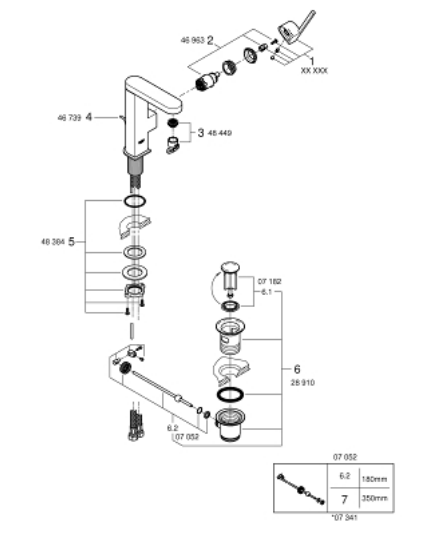

23 871 003 GROHE PLUS ОДНОВАЖІЛЬНИЙ ЗМІШУВАЧ ДЛЯ РАКОВИНИ 1/2" М-РОЗМІРУ

ОПИС ПРОДУКТУ

- Колір: хром
- монтаж на один отвір
- металевий важіль
- GROHE SilkMove 28 мм керамічний картридж
- із обмежувачем температури
- GROHE LongLife поверхня
- GROHE EcoJoy – технологія неперевершеного потоку при економному використанні води
- максимальна витрата (при тиску 3 бар) 5 л/хв
- аератор із функцією SpeedClean
- GROHE AquaGuide аератор, що регулюється
- система швидкого монтажу
- обертовий вилив із системою легкого стикування
- площина обертання 90°
- набір донних клапанів 1 1/4"
- гнучкі з'єднувальні шланги

23 871 003 GROHE PLUS ОДНОВАЖІЛЬНИЙ ЗМІШУВАЧ ДЛЯ РАКОВИНИ 1/2" М-РОЗМІРУ

ЗАПАСНІ ЧАСТИНИ , серпня 2018 – зараз

- 1: Картридж (Артикул запчастини 46963000)
 - 2: Аератор (Артикул запчастини 48449000)
 - 3: Висувний стрижень (Артикул запчастини 46739000)
 - 4: Комплект кріплень хвостовика (Артикул запчастини 48384000)
 - 5: Комплект зливу 1 1/4" (Артикул запчастини 28910000)
 - 5.1: Заглушка (Артикул запчастини 07182000)
 - 5.2: Ексцентриковий стрижень (Артикул запчастини 07052000)
 - 6: Ексцентриковий стрижень (Артикул запчастини 07341000)*
- * Додаткові аксесуари