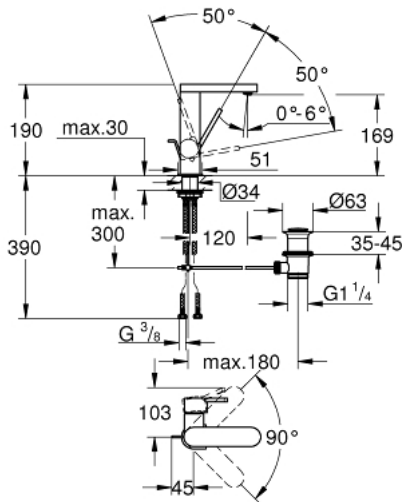

23 871 003 GROHE PLUS ОДНОВАЖІЛЬНИЙ ЗМІШУВАЧ ДЛЯ РАКОВИНИ 1/2" М-РОЗМІРУ

ОПИС ПРОДУКТУ

- Колір: хром
- монтаж на один отвір
- металевий важіль
- GROHE SilkMove 28 мм керамічний картридж
- із обмежувачем температури
- GROHE LongLife поверхня
- GROHE EcoJoy – технологія неперевершеного потоку при економному використанні води
- максимальна витрата (при тиску 3 бар) 5 л/хв
- аератор із функцією SpeedClean
- GROHE AquaGuide аератор, що регулюється
- система швидкого монтажу
- обертовий вилив із системою легкого стикування
- площина обертання 90°
- набір донних клапанів 1 1/4"
- гнучкі з'єднувальні шланги

23 871 003 GROHE PLUS ОДНОВАЖІЛЬНИЙ ЗМІШУВАЧ ДЛЯ РАКОВИНИ 1/2" М-РОЗМІРУ

ЗАПАСНІ ЧАСТИНИ , серпня 2018 – зараз

- 1: Картридж (Артикул запчастини 46963000)
 - 2: Аератор (Артикул запчастини 48449000)
 - 3: Висувний стрижень (Артикул запчастини 46739000)
 - 4: Комплект кріплень хвостовика (Артикул запчастини 48384000)
 - 5: Комплект зливу 1 1/4" (Артикул запчастини 28910000)
 - 5.1: Заглушка (Артикул запчастини 07182000)
 - 5.2: Ексцентриковий стрижень (Артикул запчастини 07052000)
 - 6: Ексцентриковий стрижень (Артикул запчастини 07341000)*
- * Додаткові аксесуари