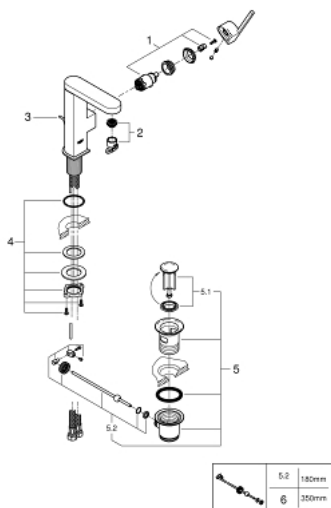

## 23 871 AL3 GROHE PLUS ОДНОВАЖІЛЬНИЙ ЗМІШУВАЧ ДЛЯ РАКОВИНИ 1/2" М-РОЗМІРУ

### ОПИС ПРОДУКТУ

- Колір: графіт темний матовий
- монтаж на один отвір
- металевий важіль
- GROHE SilkMove 28 мм керамічний картридж
- із обмежувачем температури
- покриття GROHE LongLife
- GROHE EcoJoy – технологія неперевершеного потоку при економічному використанні води
- максимальна витрата (при тиску 3 бар) 5 л/хв
- аератор із функцією SpeedClean
- GROHE AquaGuide аератор, що регулюється
- система швидкого монтажу
- обертовий вилив із системою легкого стикування
- площина обертання 90°
- набір донних клапанів 1 1/4"
- гнучкі з'єднувальні шланги

### ЗАПАСНІ ЧАСТИНИ , березня 2019 – зараз

- 1: Картридж (Артикул запчастини 46963000)
- 2: Аератор (Артикул запчастини 48449000)
- 3: Висувний стрижень (Артикул запчастини 46739AL0)
- 4: Комплект кріплень хвостовика (Артикул запчастини 48384000)
- 5: Комплект зливу 1 1/4" (Артикул запчастини 28910AL0)
- 5.1: Заглушка (Артикул запчастини 07182AL0)
- 5.2: Ексцентриковий стрижень (Артикул запчастини 07052000)
- 6: Ексцентриковий стрижень (Артикул запчастини 07341000)\*