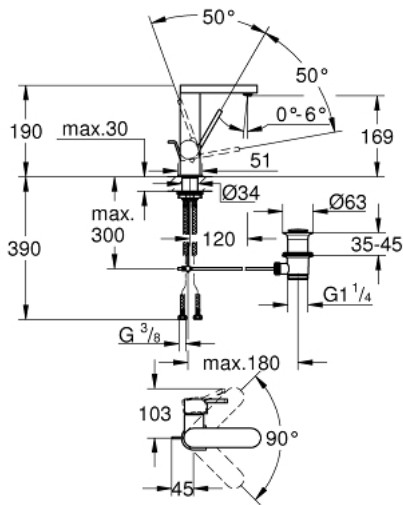

## 23 871 AL3 GROHE PLUS ОДНОВАЖІЛЬНИЙ ЗМІШУВАЧ ДЛЯ РАКОВИНИ 1/2" М-РОЗМІРУ

### ОПИС ПРОДУКТУ

- Колір: графіт темний матовий
- монтаж на один отвір
- металевий важіль
- GROHE SilkMove 28 мм керамічний картридж
- із обмежувачем температури
- покриття GROHE LongLife
- GROHE EcoJoy – технологія неперевершеного потоку при економічному використанні води
- максимальна витрата (при тиску 3 бар) 5 л/хв
- аератор із функцією SpeedClean
- GROHE AquaGuide аератор, що регулюється
- система швидкого монтажу
- обертовий вилив із системою легкого стикування
- площина обертання 90°
- набір донних клапанів 1 1/4"
- гнучкі з'єднувальні шланги