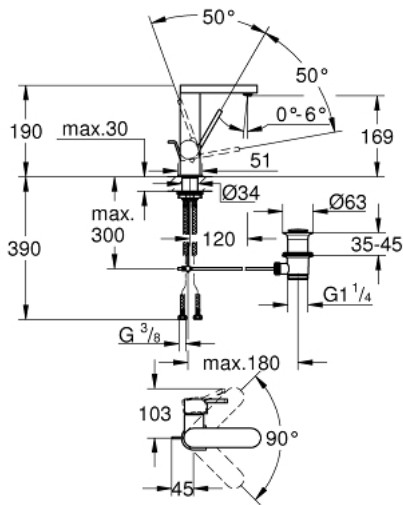

23 871 DC3 GROHE PLUS ОДНОВАЖІЛЬНИЙ ЗМІШУВАЧ ДЛЯ РАКОВИНИ 1/2" М-РОЗМІРУ

ОПИС ПРОДУКТУ

- Колір: суперсталь
- монтаж на один отвір
- металевий важіль
- GROHE SilkMove 28 мм керамічний картридж
- із обмежувачем температури
- покриття GROHE LongLife
- GROHE EcoJoy – технологія неперевершеного потоку при економному використанні води
- максимальна витрата (при тиску 3 бар) 5 л/хв
- аератор із функцією SpeedClean
- GROHE AquaGuide аератор, що регулюється
- система швидкого монтажу
- обертовий вилив із системою легкого стикування
- площина обертання 90°
- набір донних клапанів 1 1/4"
- гнучкі з'єднувальні шланги

23 871 DC3 GROHE PLUS ОДНОВАЖІЛЬНИЙ ЗМІШУВАЧ ДЛЯ РАКОВИНИ 1/2" М-РОЗМІРУ

ЗАПАСНІ ЧАСТИНИ , січня 2019 – зараз

- 1: Картридж (Артикул запчастини 46963000)
 - 2: Аератор (Артикул запчастини 48449000)
 - 3: Висувний стрижень (Артикул запчастини 46739EN0)
 - 4: Комплект кріплень хвостовика (Артикул запчастини 48384000)
 - 5: Комплект зливу 1 1/4" (Артикул запчастини 28910DC0)
 - 5.1: Заглушка (Артикул запчастини 07182DC0)
 - 5.2: Ексцентриковий стрижень (Артикул запчастини 07052000)
 - 6: Ексцентриковий стрижень (Артикул запчастини 07341000)*
- * Додаткові аксесуари