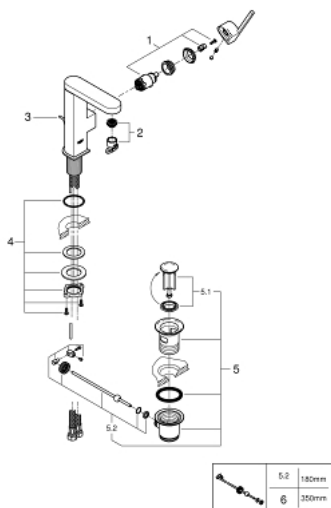

23 871 DC3 GROHE PLUS ОДНОВАЖІЛЬНИЙ ЗМІШУВАЧ ДЛЯ РАКОВИНИ 1/2" М-РОЗМІРУ

ОПИС ПРОДУКТУ

- Колір: суперсталь
- монтаж на один отвір
- металевий важіль
- GROHE SilkMove 28 мм керамічний картридж
- із обмежувачем температури
- покриття GROHE LongLife
- GROHE EcoJoy – технологія неперевершеного потоку при економному використанні води
- максимальна витрата (при тиску 3 бар) 5 л/хв
- аератор із функцією SpeedClean
- GROHE AquaGuide аератор, що регулюється
- система швидкого монтажу
- обертовий вилив із системою легкого стикування
- площина обертання 90°
- набір донних клапанів 1 1/4"
- гнучкі з'єднувальні шланги

23 871 DC3 GROHE PLUS ОДНОВАЖІЛЬНИЙ ЗМІШУВАЧ ДЛЯ РАКОВИНИ 1/2" М-РОЗМІРУ

ЗАПАСНІ ЧАСТИНИ , січня 2019 – зараз

- 1: Картридж (Артикул запчастини 46963000)
 - 2: Аератор (Артикул запчастини 48449000)
 - 3: Висувний стрижень (Артикул запчастини 46739EN0)
 - 4: Комплект кріплень хвостовика (Артикул запчастини 48384000)
 - 5: Комплект зливу 1 1/4" (Артикул запчастини 28910DC0)
 - 5.1: Заглушка (Артикул запчастини 07182DC0)
 - 5.2: Ексцентриковий стрижень (Артикул запчастини 07052000)
 - 6: Ексцентриковий стрижень (Артикул запчастини 07341000)*
- * Додаткові аксесуари