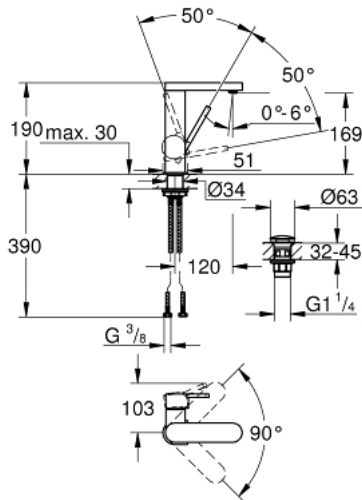

## 23 872 003 GROHE PLUS ОДНОВАЖІЛЬНИЙ ЗМІШУВАЧ ДЛЯ РАКОВИНИ 1/2" М-РОЗМІРУ

### ОПИС ПРОДУКТУ

- Колір: хром
- монтаж на один отвір
- металевий важіль
- GROHE SilkMove 28 мм керамічний картридж
- із обмежувачем температури
- GROHE LongLife поверхня
- GROHE EcoJoy – технологія неперевершеного потоку при економному використанні води
- максимальна витрата (при тиску 3 бар) 5 л/хв
- аератор із функцією SpeedClean
- GROHE AquaGuide аератор, що регулюється
- система швидкого монтажу
- обертовий вилив із системою легкого стикування
- площина обертання 90°
- гладкий корпус змішувача із натискним донним клапаном 1 1/4"
- гнучкі з'єднувальні шланги