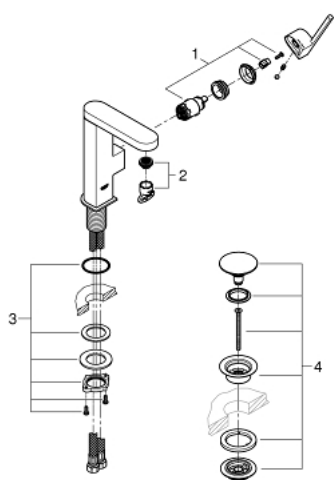

## 23 872 003 GROHE PLUS ОДНОВАЖІЛЬНИЙ ЗМІШУВАЧ ДЛЯ РАКОВИНИ 1/2" М-РОЗМІРУ

### ОПИС ПРОДУКТУ

- Колір: хром
- монтаж на один отвір
- металевий важіль
- GROHE SilkMove 28 мм керамічний картридж
- із обмежувачем температури
- GROHE LongLife поверхня
- GROHE EcoJoy – технологія неперевершеного потоку при економному використанні води
- максимальна витрата (при тиску 3 бар) 5 л/хв
- аератор із функцією SpeedClean
- GROHE AquaGuide аератор, що регулюється
- система швидкого монтажу
- обертовий вилив із системою легкого стикування
- площина обертання 90°
- гладкий корпус змішувача із натискним донним клапаном 1 1/4"
- гнучкі з'єднувальні шланги