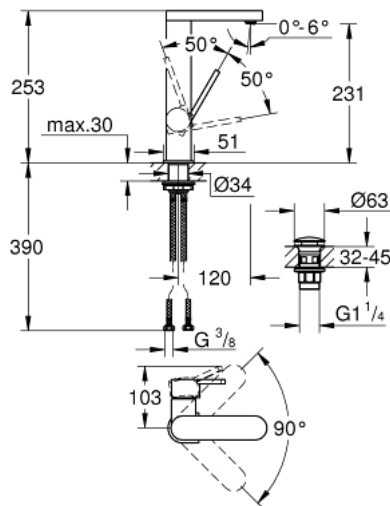

## 23 873 003 GROHE PLUS ОДНОВАЖІЛЬНИЙ ЗМІШУВАЧ ДЛЯ РАКОВИНИ 1/2" L-РОЗМІРУ

### ОПИС ПРОДУКТУ

- Колір: хром
- монтаж на один отвір
- металевий важіль
- GROHE SilkMove 28 мм керамічний картридж
- із обмежувачем температури
- GROHE LongLife поверхня
- GROHE EcoJoy – технологія неперевершеного потоку при економічному використанні води
- максимальна витрата (при тиску 3 бар) 5 л/хв
- аератор із функцією SpeedClean
- GROHE AquaGuide аератор, що регулюється
- система швидкого монтажу
- обертовий вилив із системою легкого стикування
- площина обертання 90°
- гладкий корпус змішувача із натискним донним клапаном 1 1/4"
- гнучкі з'єднувальні шланги

23 873 003 **GROHE PLUS ОДНОВАЖІЛЬНИЙ ЗМІШУВАЧ ДЛЯ РАКОВИНИ 1/2" L-РОЗМІРУ**

**ЗАПАСНІ ЧАСТИНИ** , серпня 2018 – зараз

1: Картридж (Артикул запчастини 46963000)

2: Аератор (Артикул запчастини 48449000)

3: Комплект кріплень хвостовика (Артикул запчастини 48384000)

4: Зливний гарнітур із функцією закриття-відкриття (Артикул запчастини 65807000)