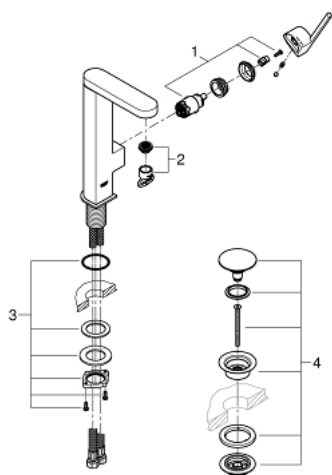

## 23 873 003 GROHE PLUS ОДНОВАЖІЛЬНИЙ ЗМІШУВАЧ ДЛЯ РАКОВИНИ 1/2" L-РОЗМІРУ

### ОПИС ПРОДУКТУ

- Колір: хром
- монтаж на один отвір
- металевий важіль
- GROHE SilkMove 28 мм керамічний картридж
- із обмежувачем температури
- GROHE LongLife поверхня
- GROHE EcoJoy – технологія неперевершеного потоку при економічному використанні води
- максимальна витрата (при тиску 3 бар) 5 л/хв
- аератор із функцією SpeedClean
- GROHE AquaGuide аератор, що регулюється
- система швидкого монтажу
- обертовий вилив із системою легкого стикування
- площина обертання 90°
- гладкий корпус змішувача із натискним донним клапаном 1 1/4"
- гнучкі з'єднувальні шланги

23 873 003 **GROHE PLUS ОДНОВАЖІЛЬНИЙ ЗМІШУВАЧ ДЛЯ РАКОВИНИ 1/2" L-РОЗМІРУ**

**ЗАПАСНІ ЧАСТИНИ** , серпня 2018 – зараз

1: Картридж (Артикул запчастини 46963000)

2: Аератор (Артикул запчастини 48449000)

3: Комплект кріплень хвостовика (Артикул запчастини 48384000)

4: Зливний гарнітур із функцією закриття-відкриття (Артикул запчастини 65807000)