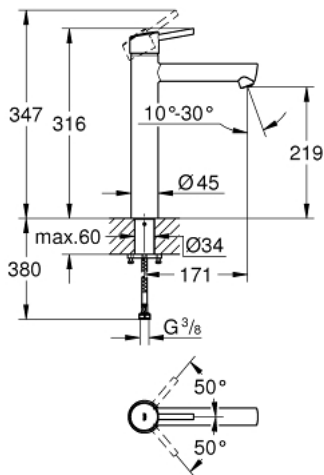

23 920 001 **CONCETTO** ОДНОВАЖІЛЬНИЙ ЗМІШУВАЧ ДЛЯ РАКОВИНИ 1/2" XL- РОЗМІРУ

ОПИС ПРОДУКТУ

- Колір: хром
- монтаж на один отвір
- металевий важіль
- для окремо розташованих раковин
- GROHE SilkMove 28 мм керамічний картридж
- із обмежувачем температури
- GROHE LongLife поверхня
- GROHE EcoJoy – технологія неперевершеного потоку при економному використанні води
- максимальна витрата (при тиску 3 бар) 5 л/хв
- GROHE AquaGuide аератор, що регулюється
- система швидкого монтажу
- гладенький корпус
- гнучкі з'єднувальні шланги
- мінімальний рекомендований тиск 1.0 бар

23 920 001 **CONCETTO** ОДНОВАЖИЛЬНИЙ ЗМІШУВАЧ ДЛЯ РАКОВИНИ 1/2" XL- РОЗМІРУ

ЗАПАСНІ ЧАСТИНИ , лютого 2019 – зараз

- 1: Важіль (Артикул запчастини 46753000)
- 2: Фітингове кільце (Артикул запчастини 46715000)
- 3: Картридж (Артикул запчастини 46580000)
- 4: Аератор (Артикул запчастини 48547000)
- 5: Комплект кріплень хвостовика (Артикул запчастини 48384000)