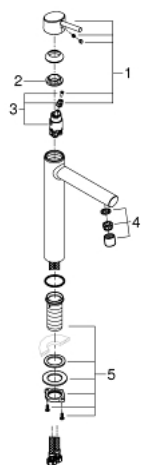

23 920 001 **CONCETTO** ОДНОВАЖІЛЬНИЙ ЗМІШУВАЧ ДЛЯ РАКОВИНИ 1/2" XL- РОЗМІРУ

ОПИС ПРОДУКТУ

- Колір: хром
- монтаж на один отвір
- металевий важіль
- для окремо розташованих раковин
- GROHE SilkMove 28 мм керамічний картридж
- із обмежувачем температури
- GROHE LongLife поверхня
- GROHE EcoJoy – технологія неперевершеного потоку при економному використанні води
- максимальна витрата (при тиску 3 бар) 5 л/хв
- GROHE AquaGuide аератор, що регулюється
- система швидкого монтажу
- гладенький корпус
- гнучкі з'єднувальні шланги
- мінімальний рекомендований тиск 1.0 бар

23 920 001 **CONCETTO** ОДНОВАЖИЛЬНИЙ ЗМІШУВАЧ ДЛЯ РАКОВИНИ 1/2" XL- РОЗМІРУ

ЗАПАСНІ ЧАСТИНИ , лютого 2019 – зараз

- 1: Важіль (Артикул запчастини 46753000)
- 2: Фітингове кільце (Артикул запчастини 46715000)
- 3: Картридж (Артикул запчастини 46580000)
- 4: Аератор (Артикул запчастини 48547000)
- 5: Комплект кріплень хвостовика (Артикул запчастини 48384000)