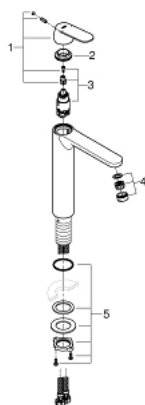

23 921 000 EUROSMART COSMOPOLITAN ОДНОВАЖИЛЬНИЙ ЗМІШУВАЧ ДЛЯ РАКОВИНИ 1/2" XL-РОЗМІРУ

ОПИС ПРОДУКТУ

- Колір: хром
- монтаж на один отвір
- металевий важіль
- для окремо розташованих раковин
- GROHE SilkMove 28 мм керамічний картридж
- із обмежувачем температури
- GROHE LongLife поверхня
- GROHE EcoJoy – технологія неперевершеного потоку при економному використанні води
- максимальна витрата (при тиску 3 бар) 5 л/хв
- GROHE AquaGuide аератор, що регулюється
- система швидкого монтажу
- гладенький корпус
- гнучкі з'єднувальні шланги
- мінімальний рекомендований тиск 1.0 бар

23 921 000 EUROSMART COSMOPOLITAN ОДНОВАЖИЛЬНИЙ ЗМІШУВАЧ ДЛЯ РАКОВИНИ 1/2" XL-РОЗМІРУ

ЗАПАСНІ ЧАСТИНИ , лютого 2019 – зараз

- 1: Важіль (Артикул запчастини 48525000)
- 2: Фітингове кільце (Артикул запчастини 46715000)
- 3: Картридж (Артикул запчастини 46580000)
- 4: Спрямовувач потоку (Артикул запчастини 48300000)
- 5: Комплект кріплень хвостовика (Артикул запчастини 48384000)