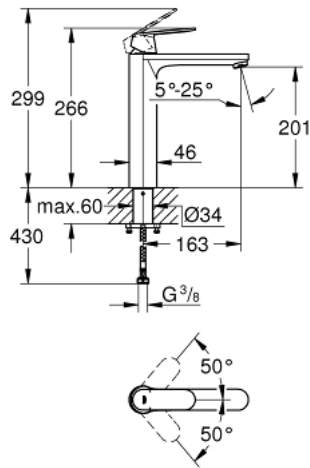

23 921 000 EUROSMART COSMOPOLITAN ОДНОВАЖИЛЬНИЙ ЗМІШУВАЧ ДЛЯ РАКОВИНИ 1/2" XL-РОЗМІРУ

ОПИС ПРОДУКТУ

- Колір: хром
- монтаж на один отвір
- металевий важіль
- для окремо розташованих раковин
- GROHE SilkMove 28 мм керамічний картридж
- із обмежувачем температури
- GROHE LongLife поверхня
- GROHE EcoJoy – технологія неперевершеного потоку при економному використанні води
- максимальна витрата (при тиску 3 бар) 5 л/хв
- GROHE AquaGuide аератор, що регулюється
- система швидкого монтажу
- гладенький корпус
- гнучкі з'єднувальні шланги
- мінімальний рекомендований тиск 1.0 бар

23 921 000 EUROSMART COSMOPOLITAN ОДНОВАЖИЛЬНИЙ ЗМІШУВАЧ ДЛЯ РАКОВИНИ 1/2" XL-РОЗМІРУ

ЗАПАСНІ ЧАСТИНИ , лютого 2019 – зараз

- 1: Важіль (Артикул запчастини 48525000)
- 2: Фітингове кільце (Артикул запчастини 46715000)
- 3: Картридж (Артикул запчастини 46580000)
- 4: Спрямовувач потоку (Артикул запчастини 48300000)
- 5: Комплект кріплень хвостовика (Артикул запчастини 48384000)