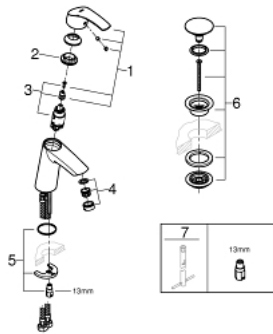

23 923 002 EUROSMART ОДНОВАЖІЛЬНИЙ ЗМІШУВАЧ ДЛЯ РАКОВИНИ 1/2" М-РОЗМІРУ

ОПИС ПРОДУКТУ

- Колір: хром
- монтаж на один отвір
- металевий важіль
- GROHE SilkMove 28 мм керамічний картридж
- обмежувач температури
- GROHE LongLife поверхня
- GROHE EcoJoy – технологія неперевершеного потоку при економному використанні води
- максимальна витрата (при тиску 3 бар) 5 л/хв
- система швидкого монтажу GROHE FastFixation
- гладкий корпус змішувача із натискним донним клапаном 1 1/4"
- гнучкі з'єднувальні шланги

23 923 002 EUROSMART ОДНОВАЖІЛЬНИЙ ЗМІШУВАЧ ДЛЯ РАКОВИНИ 1/2" М-РОЗМІРУ

ЗАПАСНІ ЧАСТИНИ , лютого 2019 – зараз

1: Важіль (Артикул запчастини 46859000)

2: Фітингове кільце (Артикул запчастини 46715000)

3: Картридж (Артикул запчастини 46580000)

4: Аератор (Артикул запчастини 48159000)

5: Комплект для кріплення хвостовика (Артикул запчастини 46249000)

6: Зливний гарнітур із функцією закриття-відкриття (Артикул запчастини 65807000)

7: Монтажний ключ (Артикул запчастини 19017000)*