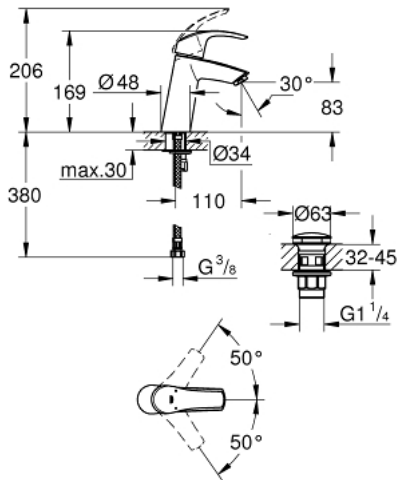

23 923 002 EUROSMART ОДНОВАЖІЛЬНИЙ ЗМІШУВАЧ ДЛЯ РАКОВИНИ 1/2" М-РОЗМІРУ

ОПИС ПРОДУКТУ

- Колір: хром
- монтаж на один отвір
- металевий важіль
- GROHE SilkMove 28 мм керамічний картридж
- обмежувач температури
- GROHE LongLife поверхня
- GROHE EcoJoy – технологія неперевершеного потоку при економному використанні води
- максимальна витрата (при тиску 3 бар) 5 л/хв
- система швидкого монтажу GROHE FastFixation
- гладкий корпус змішувача із натискним донним клапаном 1 1/4"
- гнучкі з'єднувальні шланги

23 923 002 EUROSMART ОДНОВАЖІЛЬНИЙ ЗМІШУВАЧ ДЛЯ РАКОВИНИ 1/2" М-РОЗМІРУ

ЗАПАСНІ ЧАСТИНИ , лютого 2019 – зараз

1: Важіль (Артикул запчастини 46859000)

2: Фітингове кільце (Артикул запчастини 46715000)

3: Картридж (Артикул запчастини 46580000)