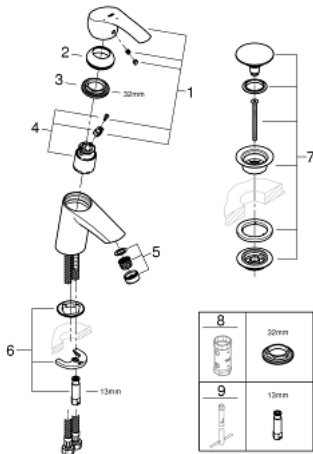

23 924 002 EUROSMART ОДНОВАЖІЛЬНИЙ ЗМІШУВАЧ ДЛЯ РАКОВИНИ 3/8" S-РОЗМІРУ

ОПИС ПРОДУКТУ

- Колір: хром
- монтаж на один отвір
- металевий важіль
- GROHE SilkMove 35 мм керамічний картридж
- EcoMode - cold water flow in mid-lever position saves energy
- регулювання витрати води
- обмежувач температури
- GROHE LongLife поверхня
- GROHE EcoJoy – технологія неперевершеного потоку при економічному використанні води
- максимальна витрата (при тиску 3 бар) 5 л/хв
- система швидкого монтажу GROHE FastFixation
- гладкий корпус змішувача із натискним донним клапаном 1 1/4"
- гнучкі з'єднувальні шланги

23 924 002 EUROSMART ОДНОВАЖІЛЬНИЙ ЗМІШУВАЧ ДЛЯ РАКОВИНИ 3/8" S-РОЗМІРУ

ЗАПАСНІ ЧАСТИНИ , лютого 2019 – зараз

- 1: Важіль (Артикул запчастини 46902000)
 - 2: Ковпачок (Артикул запчастини 46492000)
 - 3: Гвинтова муфта (Артикул запчастини 46460000)
 - 4: Картридж (Артикул запчастини 46863000)
 - 5: Аератор (Артикул запчастини 48159000)
 - 6: Комплект для кріплення хвостовика (Артикул запчастини 46671000)
 - 7: Зливний гарнітур із функцією закриття-відкриття (Артикул запчастини 65807000)
 - 8: Свічковий ключ (Артикул запчастини 19332000)*
 - 9: Монтажний ключ (Артикул запчастини 19017000)*
- * Додаткові аксесуари