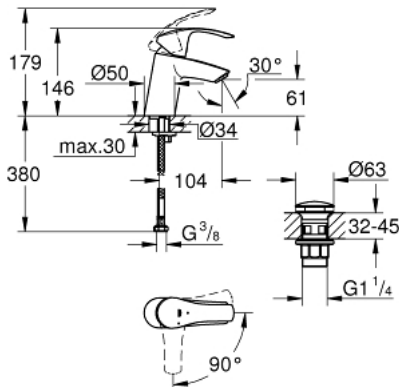

23 924 002 EUROSMART ОДНОВАЖІЛЬНИЙ ЗМІШУВАЧ ДЛЯ РАКОВИНИ 3/8" S-РОЗМІРУ

ОПИС ПРОДУКТУ

- Колір: хром
- монтаж на один отвір
- металевий важіль
- GROHE SilkMove 35 мм керамічний картридж
- EcoMode - cold water flow in mid-lever position saves energy
- регулювання витрати води
- обмежувач температури
- GROHE LongLife поверхня
- GROHE EcoJoy – технологія неперевершеного потоку при економічному використанні води
- максимальна витрата (при тиску 3 бар) 5 л/хв
- система швидкого монтажу GROHE FastFixation
- гладкий корпус змішувача із натискним донним клапаном 1 1/4"
- гнучкі з'єднувальні шланги

23 924 002 EUROSMART ОДНОВАЖІЛЬНИЙ ЗМІШУВАЧ ДЛЯ РАКОВИНИ 3/8" S-РОЗМІРУ

ЗАПАСНІ ЧАСТИНИ , лютого 2019 – зараз

- 1: Важіль (Артикул запчастини 46902000)
 - 2: Ковпачок (Артикул запчастини 46492000)
 - 3: Гвинтова муфта (Артикул запчастини 46460000)
 - 4: Картридж (Артикул запчастини 46863000)
 - 5: Аератор (Артикул запчастини 48159000)
 - 6: Комплект для кріплення хвостовика (Артикул запчастини 46671000)
 - 7: Зливний гарнітур із функцією закриття-відкриття (Артикул запчастини 65807000)
 - 8: Свічковий ключ (Артикул запчастини 19332000)*
 - 9: Монтажний ключ (Артикул запчастини 19017000)*
- * Додаткові аксесуари