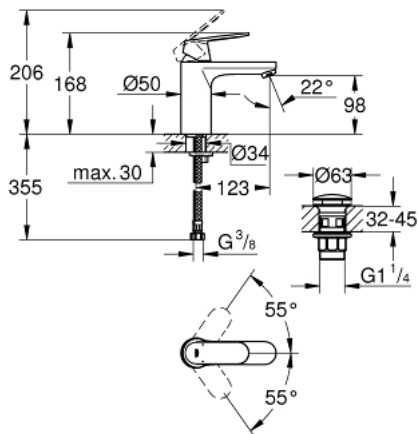

23 926 000 EUROSMART COSMOPOLITAN ОДНОВАЖИЛЬНИЙ ЗМІШУВАЧ ДЛЯ РАКОВИНИ 1/2" М-РОЗМІРУ

ОПИС ПРОДУКТУ

- Колір: хром
- монтаж на один отвір
- металевий важіль
- GROHE SilkMove 35 мм керамічний картридж
- регулювання витрати води
- GROHE LongLife поверхня
- GROHE EcoJoy – технологія неперевершеного потоку при економному використанні води
- максимальна витрата (при тиску 3 бар) 5 л/хв
- система швидкого монтажу GROHE FastFixation
- гладкий корпус змішувача із натискним донним клапаном 1 1/4"
- гнучкі з'єднувальні шланги
- мінімальний рекомендований тиск 1.0 бар
- додатковий обмежувач температури 46 375 000

23 926 000 EUROSMART COSMOPOLITAN ОДНОВАЖИЛЬНИЙ ЗМІШУВАЧ ДЛЯ РАКОВИНИ 1/2" М-РОЗМІРУ

ЗАПАСНІ ЧАСТИНИ , березня 2020 – зараз

- 1: Важіль (Артикул запчастини 46681000)
- 2: Ковпачок (Артикул запчастини 46492000)
- 3: Гвинтова муфта (Артикул запчастини 46460000)
- 4: Картридж (Артикул запчастини 46374000)
- 5: Аератор (Артикул запчастини 48159000)
- 6: Комплект для кріплення хвостовика (Артикул запчастини 46671000)
- 7: Зливний гарнітур із функцією закриття-відкриття (Артикул запчастини 65807000)
- 8: Свічковий ключ (Артикул запчастини 19332000)*
- 9: Монтажний ключ (Артикул запчастини 19017000)*
- 10: Обмежувач температури (Артикул запчастини 46375000)*