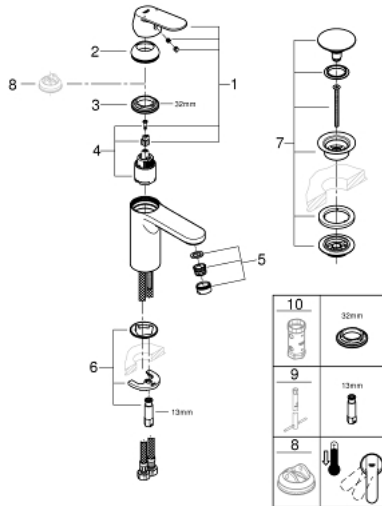

23 926 000 EUROSMART COSMOPOLITAN ОДНОВАЖИЛЬНИЙ ЗМІШУВАЧ ДЛЯ РАКОВИНИ 1/2" М-РОЗМІРУ

ОПИС ПРОДУКТУ

- Колір: хром
- монтаж на один отвір
- металевий важіль
- GROHE SilkMove 35 мм керамічний картридж
- регулювання витрати води
- GROHE LongLife поверхня
- GROHE EcoJoy – технологія неперевершеного потоку при економному використанні води
- максимальна витрата (при тиску 3 бар) 5 л/хв
- система швидкого монтажу GROHE FastFixation
- гладкий корпус змішувача із натискним донним клапаном 1 1/4"
- гнучкі з'єднувальні шланги
- мінімальний рекомендований тиск 1.0 бар
- додатковий обмежувач температури 46 375 000

23 926 000 EUROSMART COSMOPOLITAN ОДНОВАЖИЛЬНИЙ ЗМІШУВАЧ ДЛЯ РАКОВИНИ 1/2" М-РОЗМІРУ

ЗАПАСНІ ЧАСТИНИ , березня 2020 – зараз

- 1: Важіль (Артикул запчастини 46681000)
- 2: Ковпачок (Артикул запчастини 46492000)
- 3: Гвинтова муфта (Артикул запчастини 46460000)
- 4: Картридж (Артикул запчастини 46374000)
- 5: Аератор (Артикул запчастини 48159000)
- 6: Комплект для кріплення хвостовика (Артикул запчастини 46671000)
- 7: Зливний гарнітур із функцією закриття-відкриття (Артикул запчастини 65807000)
- 8: Свічковий ключ (Артикул запчастини 19332000)*
- 9: Монтажний ключ (Артикул запчастини 19017000)*
- 10: Обмежувач температури (Артикул запчастини 46375000)*