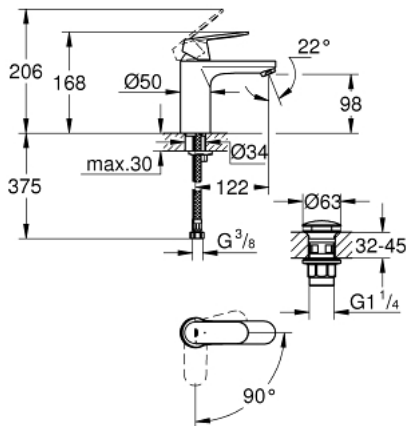

### ОПИС ПРОДУКТУ

- Колір: хром
- монтаж на один отвір
- металевий важіль
- GROHE SilkMove 35 мм керамічний картридж
- EcoMode - cold water flow in mid-lever position saves energy
- регулювання витрати води
- можливість встановити мінімальну витрату води при бл. 2.5 л/хв
- обмежувач температури
- GROHE LongLife поверхня
- GROHE EcoJoy – технологія неперевершеного потоку при економному використанні води
- максимальна витрата (при тиску 3 бар) 5 л/хв
- GROHE FastFixation система швидкого монтажу
- гладкий корпус змішувача із натискним донним клапаном 1 1/4"
- гнучкі з'єднувальні шланги

### ЗАПАСНІ ЧАСТИНИ , лютого 2019 – зараз

- 1: Важіль (Артикул запчастини 46828000)
- 2: Ковпачок (Артикул запчастини 46492000)
- 3: Гвинтова муфта (Артикул запчастини 46460000)
- 4: Картридж (Артикул запчастини 46863000)
- 5: Аератор (Артикул запчастини 48159000)
- 6: Комплект для кріплення хвостовика (Артикул запчастини 46671000)
- 7: Зливний гарнітур із функцією закриття-відкриття (Артикул запчастини 65807000)
- 8: Монтажний ключ (Артикул запчастини 19017000)\*
- 9: Свічковий ключ (Артикул запчастини 19332000)\*