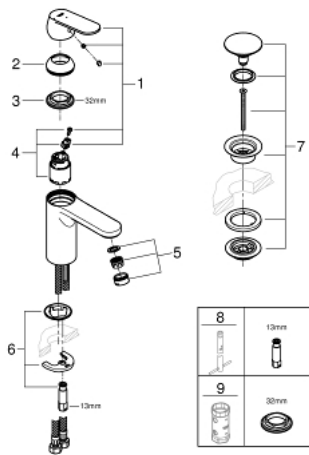

### ОПИС ПРОДУКТУ

- Колір: хром
- монтаж на один отвір
- металевий важіль
- GROHE SilkMove 35 мм керамічний картридж
- EcoMode - cold water flow in mid-lever position saves energy
- регулювання витрати води
- можливість встановити мінімальну витрату води при бл. 2.5 л/хв
- обмежувач температури
- GROHE LongLife поверхня
- GROHE EcoJoy – технологія неперевершеного потоку при економному використанні води
- максимальна витрата (при тиску 3 бар) 5 л/хв
- GROHE FastFixation система швидкого монтажу
- гладкий корпус змішувача із натискним донним клапаном 1 1/4"
- гнучкі з'єднувальні шланги

### ЗАПАСНІ ЧАСТИНИ , лютого 2019 – зараз

- 1: Важіль (Артикул запчастини 46828000)
- 2: Ковпачок (Артикул запчастини 46492000)
- 3: Гвинтова муфта (Артикул запчастини 46460000)
- 4: Картридж (Артикул запчастини 46863000)
- 5: Аератор (Артикул запчастини 48159000)
- 6: Комплект для кріплення хвостовика (Артикул запчастини 46671000)
- 7: Зливний гарнітур із функцією закриття-відкриття (Артикул запчастини 65807000)
- 8: Монтажний ключ (Артикул запчастини 19017000)\*
- 9: Свічковий ключ (Артикул запчастини 19332000)\*