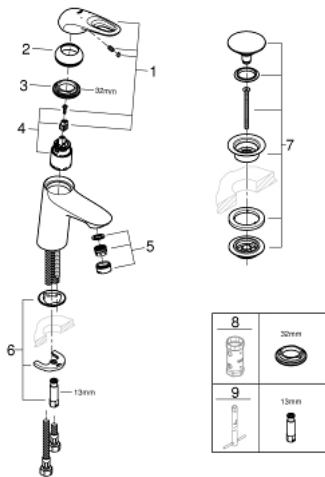

23 929 003 EUROSTYLE ОДНОВАЖИЛЬНИЙ ЗМІШУВАЧ ДЛЯ РАКОВИНИ 3/8" S-РОЗМІРУ

ОПИС ПРОДУКТУ

- Колір: хром
- монтаж на один отвір
- металева рукоятка (із отвором)
- GROHE SilkMove 35 мм керамічний картридж
- регулювання витрати води
- обмежувач температури
- GROHE LongLife поверхня
- GROHE EcoJoy – технологія неперевершеного потоку при економному використанні води
- максимальна витрата (при тиску 3 бар) 5 л/хв
- система швидкого монтажу GROHE FastFixation
- гладкий корпус змішувача із натискним донним клапаном 1 1/4"
- гнучкі з'єднувальні шланги

23 929 003 EUROSTYLE ОДНОВАЖИЛЬНИЙ ЗМІШУВАЧ ДЛЯ РАКОВИНИ 3/8" S-РОЗМІРУ

ЗАПАСНІ ЧАСТИНИ , лютого 2019 – зараз

- 1: Важіль (Артикул запчастини 46938000)
 - 2: Ковпачок (Артикул запчастини 46492000)
 - 3: Гвинтова муфта (Артикул запчастини 46460000)
 - 4: Картридж (Артикул запчастини 46374000)
 - 5: Аератор (Артикул запчастини 48159000)
 - 6: Комплект для кріплення хвостовика (Артикул запчастини 46671000)
 - 7: Зливний гарнітур із функцією закриття-відкриття (Артикул запчастини 65807000)
 - 8: Свічковий ключ (Артикул запчастини 19332000)*
 - 9: Монтажний ключ (Артикул запчастини 19017000)*
- * Додаткові аксесуари