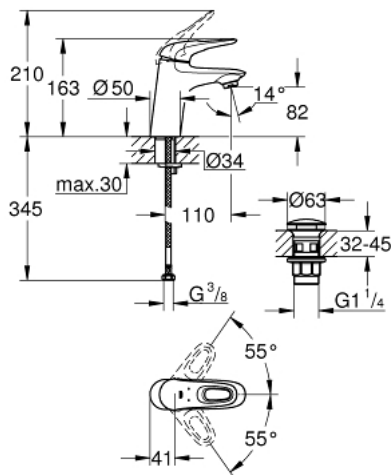

23 929 003 EUROSTYLE ОДНОВАЖИЛЬНИЙ ЗМІШУВАЧ ДЛЯ РАКОВИНИ 3/8" S-РОЗМІРУ

ОПИС ПРОДУКТУ

- Колір: хром
- монтаж на один отвір
- металева рукоятка (із отвором)
- GROHE SilkMove 35 мм керамічний картридж
- регулювання витрати води
- обмежувач температури
- GROHE LongLife поверхня
- GROHE EcoJoy – технологія неперевершеного потоку при економному використанні води
- максимальна витрата (при тиску 3 бар) 5 л/хв
- система швидкого монтажу GROHE FastFixation
- гладкий корпус змішувача із натискним донним клапаном 1 1/4"
- гнучкі з'єднувальні шланги

23 929 003 EUROSTYLE ОДНОВАЖИЛЬНИЙ ЗМІШУВАЧ ДЛЯ РАКОВИНИ 3/8" S-РОЗМІРУ

ЗАПАСНІ ЧАСТИНИ , лютого 2019 – зараз

- 1: Важіль (Артикул запчастини 46938000)
 - 2: Ковпачок (Артикул запчастини 46492000)
 - 3: Гвинтова муфта (Артикул запчастини 46460000)
 - 4: Картридж (Артикул запчастини 46374000)
 - 5: Аератор (Артикул запчастини 48159000)
 - 6: Комплект для кріплення хвостовика (Артикул запчастини 46671000)
 - 7: Зливний гарнітур із функцією закриття-відкриття (Артикул запчастини 65807000)
 - 8: Свічковий ключ (Артикул запчастини 19332000)*
 - 9: Монтажний ключ (Артикул запчастини 19017000)*
- * Додаткові аксесуари