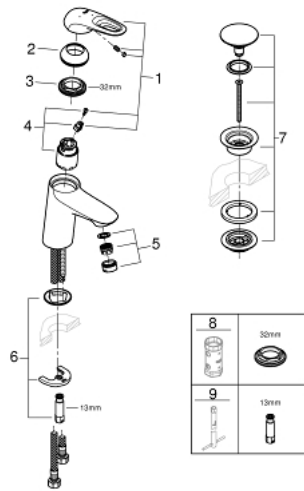

23 930 003 EUROSTYLE ОДНОВАЖИЛЬНИЙ ЗМІШУВАЧ ДЛЯ РАКОВИНИ 3/8" S-РОЗМІРУ

ОПИС ПРОДУКТУ

- Колір: хром
- монтаж на один отвір
- металева рукоятка (із отвором)
- GROHE SilkMove 35 мм керамічний картридж
- EcoMode - cold water flow in mid-lever position saves energy
- регулювання витрати води
- обмежувач температури
- GROHE LongLife поверхня
- GROHE EcoJoy – технологія неперевершеного потоку при економічному використанні води
- максимальна витрата (при тиску 3 бар) 5 л/хв
- система швидкого монтажу GROHE FastFixation
- гладкий корпус змішувача із натискним донним клапаном 1 1/4"
- гнучкі з'єднувальні шланги

23 930 003 EUROSTYLE ОДНОВАЖІЛЬНИЙ ЗМІШУВАЧ ДЛЯ РАКОВИНИ 3/8" S-РОЗМІРУ

ЗАПАСНІ ЧАСТИНИ , лютого 2019 – зараз

- 1: Важіль (Артикул запчастини 46938000)
 - 2: Ковпачок (Артикул запчастини 46492000)
 - 3: Гвинтова муфта (Артикул запчастини 46460000)
 - 4: Картридж (Артикул запчастини 46863000)
 - 5: Аератор (Артикул запчастини 48159000)
 - 6: Комплект для кріплення хвостовика (Артикул запчастини 46671000)
 - 7: Зливний гарнітур із функцією закриття-відкриття (Артикул запчастини 65807000)
 - 8: Свічковий ключ (Артикул запчастини 19332000)*
 - 9: Монтажний ключ (Артикул запчастини 19017000)*
- * Додаткові аксесуари