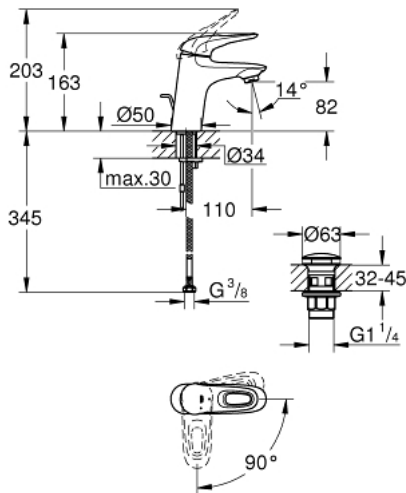

23 930 003 EUROSTYLE ОДНОВАЖИЛЬНИЙ ЗМІШУВАЧ ДЛЯ РАКОВИНИ 3/8" S-РОЗМІРУ

ОПИС ПРОДУКТУ

- Колір: хром
- монтаж на один отвір
- металева рукоятка (із отвором)
- GROHE SilkMove 35 мм керамічний картридж
- EcoMode - cold water flow in mid-lever position saves energy
- регулювання витрати води
- обмежувач температури
- GROHE LongLife поверхня
- GROHE EcoJoy – технологія неперевершеного потоку при економічному використанні води
- максимальна витрата (при тиску 3 бар) 5 л/хв
- система швидкого монтажу GROHE FastFixation
- гладкий корпус змішувача із натискним донним клапаном 1 1/4"
- гнучкі з'єднувальні шланги

23 930 003 EUROSTYLE ОДНОВАЖІЛЬНИЙ ЗМІШУВАЧ ДЛЯ РАКОВИНИ 3/8" S-РОЗМІРУ

ЗАПАСНІ ЧАСТИНИ , лютого 2019 – зараз

- 1: Важіль (Артикул запчастини 46938000)
 - 2: Ковпачок (Артикул запчастини 46492000)
 - 3: Гвинтова муфта (Артикул запчастини 46460000)
 - 4: Картридж (Артикул запчастини 46863000)
 - 5: Аератор (Артикул запчастини 48159000)
 - 6: Комплект для кріплення хвостовика (Артикул запчастини 46671000)
 - 7: Зливний гарнітур із функцією закриття-відкриття (Артикул запчастини 65807000)
 - 8: Свічковий ключ (Артикул запчастини 19332000)*
 - 9: Монтажний ключ (Артикул запчастини 19017000)*
- * Додаткові аксесуари