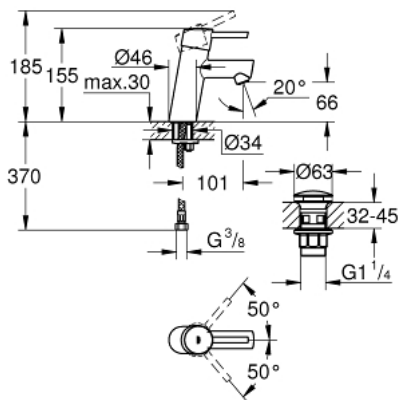

23 931 001 **CONCETTO** ОДНОВАЖІЛЬНИЙ ЗМІШУВАЧ ДЛЯ РАКОВИНИ 3/8" S-РОЗМІРУ

ОПИС ПРОДУКТУ

- Колір: хром
- монтаж на один отвір
- металевий важіль
- GROHE SilkMove 28 мм керамічний картридж
- регулювання витрати води
- обмежувач температури
- GROHE LongLife поверхня
- GROHE EcoJoy – технологія неперевершеного потоку при економному використанні води
- максимальна витрата (при тиску 3 бар) 5 л/хв
- аератор із функцією SpeedClean
- GROHE FastFixation система швидкого монтажу
- гладкий корпус змішувача із натискним донним клапаном 1 1/4"
- гнучкі з'єднувальні шланги
- мінімальний рекомендований тиск 1.0 бар
- клас шуму I відповідно до DIN 4109

23 931 001 **CONCETTO** ОДНОВАЖИЛЬНИЙ ЗМІШУВАЧ ДЛЯ РАКОВИНИ 3/8" S-РОЗМІРУ

ЗАПАСНІ ЧАСТИНИ , лютого 2019 – зараз

- 1: Важіль (Артикул запчастини 46753000)
- 2: Фітингове кільце (Артикул запчастини 46715000)
- 3: Картридж (Артикул запчастини 46580000)
- 4: Аератор (Артикул запчастини 13935000)
- 5: Комплект для кріплення хвостовика (Артикул запчастини 46249000)
- 6: Зливний гарнітур із функцією закриття-відкриття (Артикул запчастини 65807000)
- 7: Свічковий ключ (Артикул запчастини 19332000)*
- 8: Монтажний ключ (Артикул запчастини 19017000)*
- 9: Обмежувач температури (Артикул запчастини 46375000)*
- 10: Опорна плита (Артикул запчастини 48165000)*