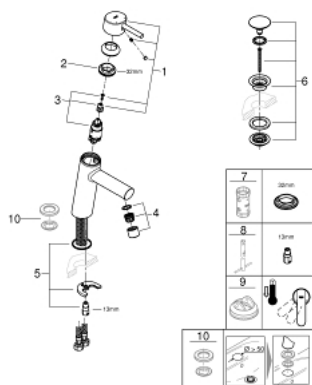

23 932 001 **CONCETTO** ОДНОВАЖІЛЬНИЙ ЗМІШУВАЧ ДЛЯ РАКОВИНИ 1/2" М-РОЗМІРУ

ОПИС ПРОДУКТУ

- Колір: хром
- монтаж на один отвір
- металевий важіль
- GROHE SilkMove 28 мм керамічний картридж
- обмежувач температури
- GROHE LongLife поверхня
- GROHE EcoJoy – технологія неперевершеного потоку при економному використанні води
- максимальна витрата (при тиску 3 бар) 5 л/хв
- система швидкого монтажу GROHE FastFixation
- гладкий корпус змішувача із натискним донним клапаном 1 1/4"
- гнучкі з'єднувальні шланги
- мінімальний рекомендований тиск 1.0 бар

23 932 001 **CONCETTO** ОДНОВАЖИЛЬНИЙ ЗМІШУВАЧ ДЛЯ РАКОВИНИ 1/2" М-РОЗМІРУ

ЗАПАСНІ ЧАСТИНИ , лютого 2019 – зараз

- 1: Важіль (Артикул запчастини 46753000)
- 2: Фітингове кільце (Артикул запчастини 46715000)
- 3: Картридж (Артикул запчастини 46580000)
- 4: Аератор (Артикул запчастини 13935000)
- 5: Комплект для кріплення хвостовика (Артикул запчастини 46249000)
- 6: Зливний гарнітур із функцією закриття-відкриття (Артикул запчастини 65807000)
- 7: Свічковий ключ (Артикул запчастини 19332000)*
- 8: Монтажний ключ (Артикул запчастини 19017000)*
- 9: Обмежувач температури (Артикул запчастини 46375000)*
- 10: Опорна плита (Артикул запчастини 48165000)*