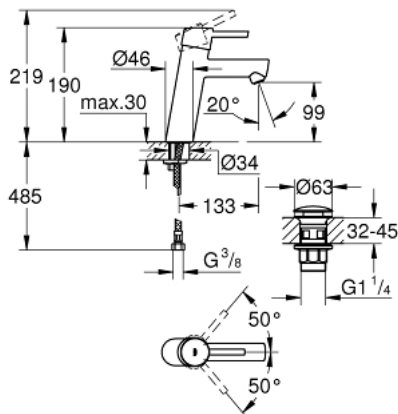

23 932 001 **CONCETTO** ОДНОВАЖІЛЬНИЙ ЗМІШУВАЧ ДЛЯ РАКОВИНИ 1/2" М-РОЗМІРУ

ОПИС ПРОДУКТУ

- Колір: хром
- монтаж на один отвір
- металевий важіль
- GROHE SilkMove 28 мм керамічний картридж
- обмежувач температури
- GROHE LongLife поверхня
- GROHE EcoJoy – технологія неперевершеного потоку при економному використанні води
- максимальна витрата (при тиску 3 бар) 5 л/хв
- система швидкого монтажу GROHE FastFixation
- гладкий корпус змішувача із натискним донним клапаном 1 1/4"
- гнучкі з'єднувальні шланги
- мінімальний рекомендований тиск 1.0 бар

23 932 001 **CONCETTO** ОДНОВАЖИЛЬНИЙ ЗМІШУВАЧ ДЛЯ РАКОВИНИ 1/2" М-РОЗМІРУ

ЗАПАСНІ ЧАСТИНИ , лютого 2019 – зараз

- 1: Важіль (Артикул запчастини 46753000)
- 2: Фітингове кільце (Артикул запчастини 46715000)
- 3: Картридж (Артикул запчастини 46580000)
- 4: Аератор (Артикул запчастини 13935000)
- 5: Комплект для кріплення хвостовика (Артикул запчастини 46249000)
- 6: Зливний гарнітур із функцією закриття-відкриття (Артикул запчастини 65807000)
- 7: Свічковий ключ (Артикул запчастини 19332000)*
- 8: Монтажний ключ (Артикул запчастини 19017000)*
- 9: Обмежувач температури (Артикул запчастини 46375000)*
- 10: Опорна плита (Артикул запчастини 48165000)*