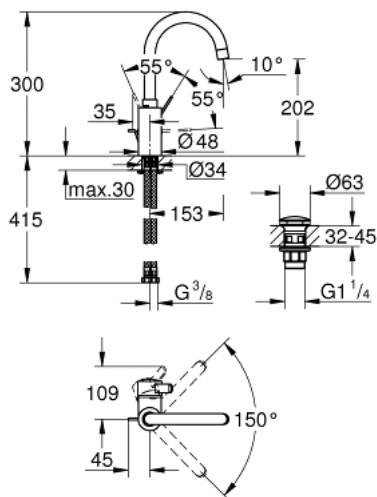

23 933 001 EUROSMART COSMOPOLITAN ОДНОВАЖИЛЬНИЙ ЗМІШУВАЧ ДЛЯ РАКОВИНИ 1/2" L-РОЗМІРУ

ОПИС ПРОДУКТУ

- Колір: хром
- монтаж на один отвір
- металевий важіль
- приховане кріплення важеля
- GROHE SilkMove 35 мм керамічний картридж
- регулювання витрати води
- GROHE LongLife поверхня
- GROHE EcoJoy – технологія неперевершеного потоку при економному використанні води
- максимальна витрата (при тиску 3 бар) 5 л/хв
- внутрішні водні канали - без свинцю та нікелю
- GROHE FastFixation система швидкого монтажу
- аератор
- обертовий трубкоподібний вилів зі стопром
- гладкий корпус змішувача із натискним донним клапаном 1 1/4"
- гнучкі з'єднувальні шланги
- додатковий обмежувач температури 46 375 000

23 933 001 EUROSMART COSMOPOLITAN ОДНОВАЖИЛЬНИЙ ЗМІШУВАЧ ДЛЯ РАКОВИНИ 1/2" L-РОЗМІРУ

ЗАПАСНІ ЧАСТИНИ , лютого 2019 – зараз

1: Важіль (Артикул запчастини 46683000)

2: Картридж (Артикул запчастини 46374000)

7: Монтажний ключ (Артикул запчастини 19017000)*

* Додаткові аксесуари