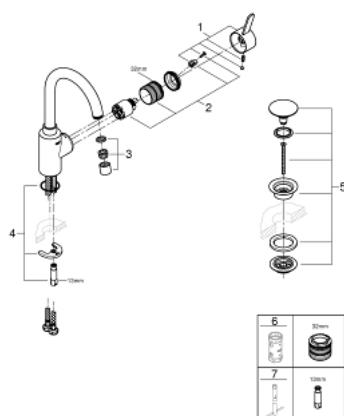

23 933 001 EUROSMART COSMOPOLITAN ОДНОВАЖИЛЬНИЙ ЗМІШУВАЧ ДЛЯ РАКОВИНИ 1/2" L-РОЗМІРУ

ОПИС ПРОДУКТУ

- Колір: хром
- монтаж на один отвір
- металевий важіль
- приховане кріплення важеля
- GROHE SilkMove 35 мм керамічний картридж
- регулювання витрати води
- GROHE LongLife поверхня
- GROHE EcoJoy – технологія неперевершеного потоку при економному використанні води
- максимальна витрата (при тиску 3 бар) 5 л/хв
- внутрішні водні канали - без свинцю та нікелю
- GROHE FastFixation система швидкого монтажу
- аератор
- обертовий трубкоподібний вилів зі стопром
- гладкий корпус змішувача із натискним донним клапаном 1 1/4"
- гнучкі з'єднувальні шланги
- додатковий обмежувач температури 46 375 000

23 933 001 EUROSMART COSMOPOLITAN ОДНОВАЖИЛЬНИЙ ЗМІШУВАЧ ДЛЯ РАКОВИНИ 1/2" L-РОЗМІРУ

ЗАПАСНІ ЧАСТИНИ , лютого 2019 – зараз

1: Важіль (Артикул запчастини 46683000)

2: Картридж (Артикул запчастини 46374000)

3: Аератор (Артикул запчастини 48418000)

4: Комплект для кріплення хвостовика (Артикул запчастини 46671000)

5: Зливний гарнітур із функцією закриття-відкриття (Артикул запчастини 65807000)

6: Свічковий ключ (Артикул запчастини 19332000)*

7: Монтажний ключ (Артикул запчастини 19017000)*

* Додаткові аксесуари