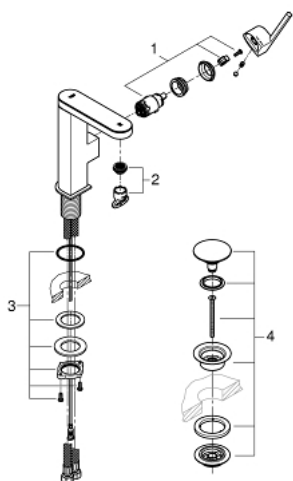

23 958 003 GROHE PLUS ОДНОВАЖІЛЬНИЙ ЗМІШУВАЧ ДЛЯ РАКОВИНИ 1/2" ІЗ LED ДИСПЛЕЄМ М-РОЗМІРУ

ОПИС ПРОДУКТУ

- Колір: хром
- LED дисплей температури води
- інфрачервоний перемикач: аератор / режим струменю Eco
- автоматичне переключення на аератор після вимкнення
- монтаж на один отвір
- металевий важіль
- GROHE SilkMove 28 мм керамічний картридж
- із обмежувачем температури
- GROHE LongLife поверхня
- GROHE EcoJoy – технологія неперевершеного потоку при економному використанні води
- максимальна витрата (при тиску 3 бар) 5 л/хв
- аератор із функцією SpeedClean
- GROHE AquaGuide аератор, що регулюється
- система швидкого монтажу
- обертовий вилив із системою легкого стикування
- площина обертання 90°
- гладкий корпус змішувача із натискним донним клапаном 1 1/4"
- гнучкі з'єднувальні шланги
- 1,5 В алкалінова моно батарея, 4 х моно батареї
- зовнішня батарея

23 958 003 GROHE PLUS ОДНОВАЖИЛЬНИЙ ЗМІШУВАЧ ДЛЯ РАКОВИНИ 1/2" ІЗ LED ДИСПЛЕЕМ М-РОЗМІРУ

ЗАПАСНІ ЧАСТИНИ , квітня 2019 – зараз

1: Картридж (Артикул запчастини 46963000)

2: Аератор (Артикул запчастини 48449000)

3: Комплект кріплень хвостовика (Артикул запчастини 48384000)

4: Зливний гарнітур із функцією закриття-відкриття (Артикул запчастини 65807000)