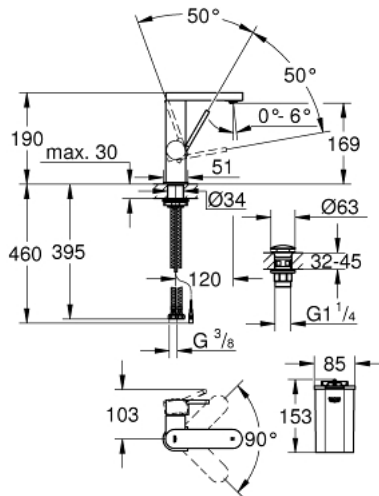

23 958 003 GROHE PLUS ОДНОВАЖІЛЬНИЙ ЗМІШУВАЧ ДЛЯ РАКОВИНИ 1/2" ІЗ LED ДИСПЛЕЄМ М-РОЗМІРУ

ОПИС ПРОДУКТУ

- Колір: хром
- LED дисплей температури води
- інфрачервоний перемикач: аератор / режим струменю Eco
- автоматичне переключення на аератор після вимкнення
- монтаж на один отвір
- металевий важіль
- GROHE SilkMove 28 мм керамічний картридж
- із обмежувачем температури
- GROHE LongLife поверхня
- GROHE EcoJoy – технологія неперевершеного потоку при економному використанні води
- максимальна витрата (при тиску 3 бар) 5 л/хв
- аератор із функцією SpeedClean
- GROHE AquaGuide аератор, що регулюється
- система швидкого монтажу
- обертовий вилив із системою легкого стикування
- площина обертання 90°
- гладкий корпус змішувача із натискним донним клапаном 1 1/4"
- гнучкі з'єднувальні шланги
- 1,5 В алкалінова моно батарея, 4 х моно батареї
- зовнішня батарея

23 958 003 GROHE PLUS ОДНОВАЖИЛЬНИЙ ЗМІШУВАЧ ДЛЯ РАКОВИНИ 1/2" ІЗ LED ДИСПЛЕЕМ М-РОЗМІРУ

ЗАПАСНІ ЧАСТИНИ , квітня 2019 – зараз

1: Картридж (Артикул запчастини 46963000)

2: Аератор (Артикул запчастини 48449000)

3: Комплект кріплень хвостовика (Артикул запчастини 48384000)

4: Зливний гарнітур із функцією закриття-відкриття (Артикул запчастини 65807000)