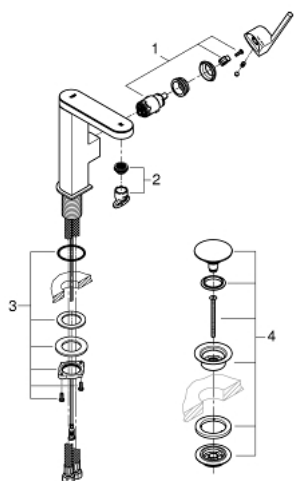

23 958 DC3 GROHE PLUS ОДНОВАЖІЛЬНИЙ ЗМІШУВАЧ ДЛЯ РАКОВИНИ 1/2" ІЗ LED ДИСПЛЕЄМ М-РОЗМІРУ

ОПИС ПРОДУКТУ

- Колір: суперсталь
- LED дисплей температури води
- інфрачервоний перемикач: аератор / режим струменю Eco
- автоматичне переключення на аератор після вимкнення
- монтаж на один отвір
- металевий важіль
- GROHE SilkMove 28 мм керамічний картридж
- із обмежувачем температури
- покриття GROHE LongLife
- GROHE EcoJoy – технологія неперевершеного потоку при економному використанні води
- максимальна витрата (при тиску 3 бар) 5 л/хв
- аератор із функцією SpeedClean
- GROHE AquaGuide аератор, що регулюється
- система швидкого монтажу
- обертовий вилив із системою легкого стикування
- площина обертання 90°
- гладкий корпус змішувача із натискним донним клапаном 1 1/4"
- гнучкі з'єднувальні шланги
- 1,5 В алкалінова моно батарея, 4 х моно батареї
- зовнішня батарея

23 958 DC3 GROHE PLUS ОДНОВАЖІЛЬНИЙ ЗМІШУВАЧ ДЛЯ РАКОВИНИ 1/2" ІЗ LED ДИСПЛЕЕМ М-РОЗМІРУ

ЗАПАСНІ ЧАСТИНИ , липня 2019 – зараз

1: Картридж (Артикул запчастини 46963000)

2: Аератор (Артикул запчастини 48449000)

3: Комплект кріплень хвостовика (Артикул запчастини 48384000)

4: Зливний гарнітур із функцією закриття-відкриття (Артикул запчастини 65807DC0)