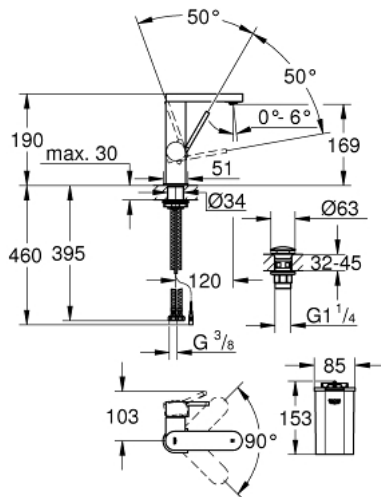

23 958 DC3 GROHE PLUS ОДНОВАЖІЛЬНИЙ ЗМІШУВАЧ ДЛЯ РАКОВИНИ 1/2" ІЗ LED ДИСПЛЕЄМ М-РОЗМІРУ

ОПИС ПРОДУКТУ

- Колір: суперсталь
- LED дисплей температури води
- інфрачервоний перемикач: аератор / режим струменю Eco
- автоматичне переключення на аератор після вимкнення
- монтаж на один отвір
- металевий важіль
- GROHE SilkMove 28 мм керамічний картридж
- із обмежувачем температури
- покриття GROHE LongLife
- GROHE EcoJoy – технологія неперевершеного потоку при економному використанні води
- максимальна витрата (при тиску 3 бар) 5 л/хв
- аератор із функцією SpeedClean
- GROHE AquaGuide аератор, що регулюється
- система швидкого монтажу
- обертовий вилив із системою легкого стикування
- площина обертання 90°
- гладкий корпус змішувача із натискним донним клапаном 1 1/4"
- гнучкі з'єднувальні шланги
- 1,5 В алкалінова моно батарея, 4 х моно батареї
- зовнішня батарея

23 958 DC3 GROHE PLUS ОДНОВАЖІЛЬНИЙ ЗМІШУВАЧ ДЛЯ РАКОВИНИ 1/2" ІЗ LED ДИСПЛЕЕМ М-РОЗМІРУ

ЗАПАСНІ ЧАСТИНИ , липня 2019 – зараз

1: Картридж (Артикул запчастини 46963000)

2: Аератор (Артикул запчастини 48449000)

3: Комплект кріплень хвостовика (Артикул запчастини 48384000)

4: Зливний гарнітур із функцією закриття-відкриття (Артикул запчастини 65807DC0)