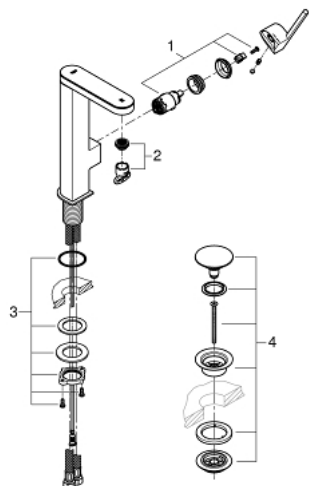

## 23 959 003 GROHE PLUS ОДНОВАЖІЛЬНИЙ ЗМІШУВАЧ ДЛЯ РАКОВИНИ 1/2" ІЗ LED ДИСПЛЕЄМ, L-РОЗМІРУ

### ОПИС ПРОДУКТУ

- Колір: хром
- LED дисплей температури води
- інфрачервоний перемикач: аератор / режим струменю Eco
- автоматичне переключення на аератор після вимкнення
- монтаж на один отвір
- металевий важіль
- GROHE SilkMove 28 мм керамічний картридж
- із обмежувачем температури
- GROHE LongLife поверхня
- GROHE EcoJoy – технологія неперевершеного потоку при економному використанні води
- максимальна витрата (при тиску 3 бар) 5 л/хв
- аератор із функцією SpeedClean
- GROHE AquaGuide аератор, що регулюється
- система швидкого монтажу
- обертний вилив із системою легкого стикування
- площина обертання 90°
- гладкий корпус змішувача із натискним донним клапаном 1 1/4"
- гнучкі з'єднувальні шланги
- 1,5 В алкалінова моно батарея, 4 х моно батареї
- зовнішня батарея

## 23 959 003 GROHE PLUS ОДНОВАЖИЛЬНИЙ ЗМІШУВАЧ ДЛЯ РАКОВИНИ 1/2" ІЗ LED ДИСПЛЕЕМ, L-РОЗМІРУ

### ЗАПАСНІ ЧАСТИНИ , квітня 2019 – зараз

1: Картридж (Артикул запчастини 46963000)

2: Аератор (Артикул запчастини 48449000)

3: Комплект кріплень хвостовика (Артикул запчастини 48384000)

4: Зливний гарнітур із функцією закриття-відкриття (Артикул запчастини 65807000)