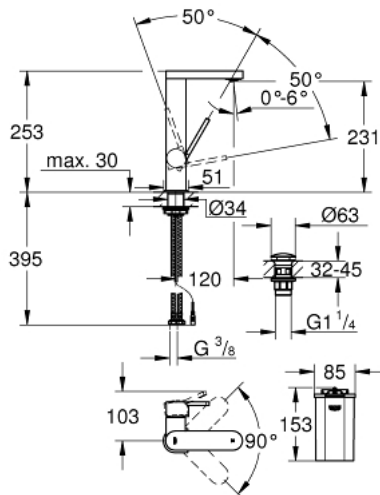

## 23 959 003 GROHE PLUS ОДНОВАЖІЛЬНИЙ ЗМІШУВАЧ ДЛЯ РАКОВИНИ 1/2" ІЗ LED ДИСПЛЕЄМ, L-РОЗМІРУ

### ОПИС ПРОДУКТУ

- Колір: хром
- LED дисплей температури води
- інфрачервоний перемикач: аератор / режим струменю Eco
- автоматичне переключення на аератор після вимкнення
- монтаж на один отвір
- металевий важіль
- GROHE SilkMove 28 мм керамічний картридж
- із обмежувачем температури
- GROHE LongLife поверхня
- GROHE EcoJoy – технологія неперевершеного потоку при економному використанні води
- максимальна витрата (при тиску 3 бар) 5 л/хв
- аератор із функцією SpeedClean
- GROHE AquaGuide аератор, що регулюється
- система швидкого монтажу
- обертний вилив із системою легкого стикування
- площина обертання 90°
- гладкий корпус змішувача із натискним донним клапаном 1 1/4"
- гнучкі з'єднувальні шланги
- 1,5 В алкалінова моно батарея, 4 х моно батареї
- зовнішня батарея

## 23 959 003 GROHE PLUS ОДНОВАЖИЛЬНИЙ ЗМІШУВАЧ ДЛЯ РАКОВИНИ 1/2" ІЗ LED ДИСПЛЕЕМ, L-РОЗМІРУ