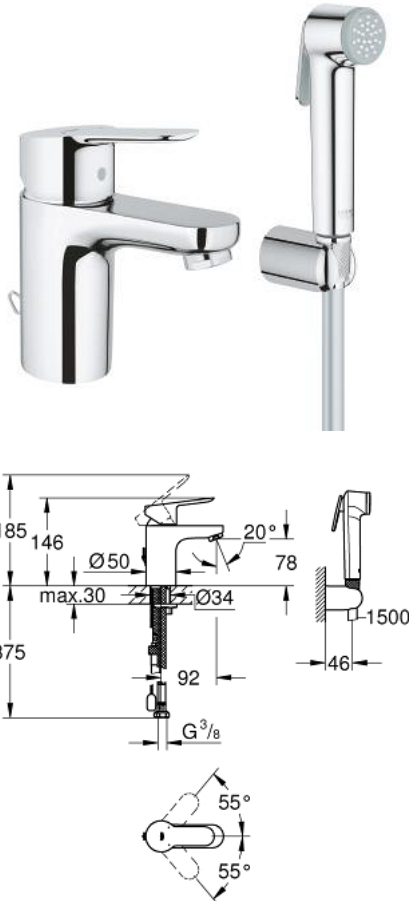

23 964 000 BAUEDGE ОДНОВАЖІЛЬНИЙ ЗМІШУВАЧ ДЛЯ РАКОВИНИ 3/8" S-РОЗМІРУ

ОПИС ПРОДУКТУ

- Колір: хром
- металевий важіль
- GROHE SmoothControl 35 мм керамічний картридж
- регулювання витрати води
- додатковий обмежувач температури 46 375 000
- GROHE LongLife поверхня
- аератор 4.0 л/хв
- система швидкого монтажу
- монтаж на один отвір
- висувний ланцюжок
- гнучкі з'єднувальні шланги
- із душовим гарнітуром, що складається із:
 - ручного душу із вбудованим перемикачем
 - настінного тримача для душу
 - душового шлангу

23 964 000 BAUEDGE ОДНОВАЖИЛЬНИЙ ЗМІШУВАЧ ДЛЯ РАКОВИНИ 3/8" S-РОЗМІРУ

ЗАПАСНІ ЧАСТИНИ , червня 2019 – зараз

- 1: Важіль (Артикул запчастини 46976000)
 - 2: Ковпачок (Артикул запчастини 46492000)
 - 3: Гвинтова муфта (Артикул запчастини 46460000)
 - 4: Картридж (Артикул запчастини 46374000)
 - 5: Аератор (Артикул запчастини 48280000)
 - 6: Ланцюг (Артикул запчастини 06815000)
 - 7: Комплект для кріплення хвостовика (Артикул запчастини 46671000)
 - 8: Зворотний клапан (Артикул запчастини 08565000)
 - 9: Обмежувач температури (Артикул запчастини 46375000)*
 - 10: Свічковий ключ (Артикул запчастини 19332000)*
 - 11: Монтажний ключ (Артикул запчастини 19017000)*
- * Додаткові аксесуари