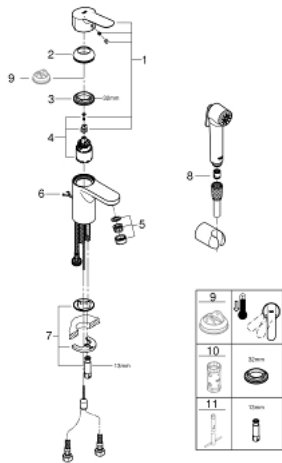

23 964 000 BAUEDGE ОДНОВАЖІЛЬНИЙ ЗМІШУВАЧ ДЛЯ РАКОВИНИ 3/8" S-РОЗМІРУ

ОПИС ПРОДУКТУ

- Колір: хром
- металевий важіль
- GROHE SmoothControl 35 мм керамічний картридж
- регулювання витрати води
- додатковий обмежувач температури 46 375 000
- GROHE LongLife поверхня
- аератор 4.0 л/хв
- система швидкого монтажу
- монтаж на один отвір
- висувний ланцюжок
- гнучкі з'єднувальні шланги
- із душовим гарнітуром, що складається із:
 - ручного душу із вбудованим перемикачем
 - настінного тримача для душу
 - душового шлангу

23 964 000 BAUEDGE ОДНОВАЖИЛЬНИЙ ЗМІШУВАЧ ДЛЯ РАКОВИНИ 3/8" S-РОЗМІРУ

ЗАПАСНІ ЧАСТИНИ , червня 2019 – зараз

- 1: Важіль (Артикул запчастини 46976000)
 - 2: Ковпачок (Артикул запчастини 46492000)
 - 3: Гвинтова муфта (Артикул запчастини 46460000)
 - 4: Картридж (Артикул запчастини 46374000)
 - 5: Аератор (Артикул запчастини 48280000)
 - 6: Ланцюг (Артикул запчастини 06815000)
 - 7: Комплект для кріплення хвостовика (Артикул запчастини 46671000)
 - 8: Зворотний клапан (Артикул запчастини 08565000)
 - 9: Обмежувач температури (Артикул запчастини 46375000)*
 - 10: Свічковий ключ (Артикул запчастини 19332000)*
 - 11: Монтажний ключ (Артикул запчастини 19017000)*
- * Додаткові аксесуари