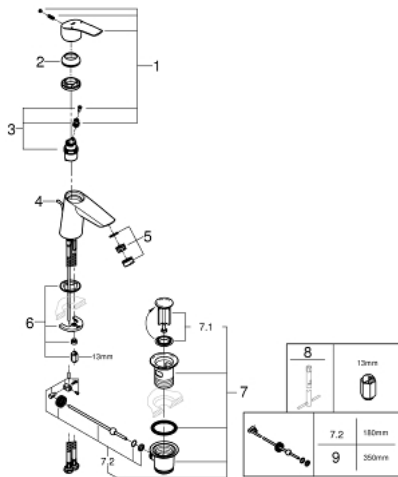

23 965 003 EUROSMART ОДНОВАЖІЛЬНИЙ ЗМІШУВАЧ ДЛЯ РАКОВИНИ 3/8" S-РОЗМІРУ

ОПИС ПРОДУКТУ

- Колір: хром
- кутова версія
- металевий важіль
- GROHE SilkMove 28 мм керамічний картридж
- із обмежувачем температури
- регулювання витрати води
- монтаж на один отвір
- GROHE LongLife поверхня
- GROHE EcoJoy – технологія неперевершеного потоку при економічному використанні води
- максимальна витрата (при тиску 3 бар) 5 л/хв
- внутрішні водні канали - без свинцю та нікелю
- система швидкого монтажу GROHE FastFixation
- набір донних клапанів 1 1/4"
- гнучкі з'єднувальні шланги
- професійна версія

23 965 003 EUROSMART ОДНОВАЖІЛЬНИЙ ЗМІШУВАЧ ДЛЯ РАКОВИНИ 3/8" S-РОЗМІРУ

ЗАПАСНІ ЧАСТИНИ , липня 2019 – зараз

- 1: Важіль (Артикул запчастини 48548000)
 - 2: Ковпачок (Артикул запчастини 46116000)
 - 3: Картридж (Артикул запчастини 48518000)
 - 4: Lift rod (Артикул запчастини 65936PD0)
 - 5: Аератор (Артикул запчастини 48159000)
 - 6: Комплект для кріплення хвостовика (Артикул запчастини 46645000)
 - 7: Комплект зливу 1 1/4" (Артикул запчастини 28910000)
 - 7.1: Заглушка (Артикул запчастини 07182000)
 - 7.2: Ексцентриковий стрижень (Артикул запчастини 07052000)
 - 8: Монтажний ключ (Артикул запчастини 19017000)*
 - 9: Ексцентриковий стрижень (Артикул запчастини 07341000)*
- * Додаткові аксесуари