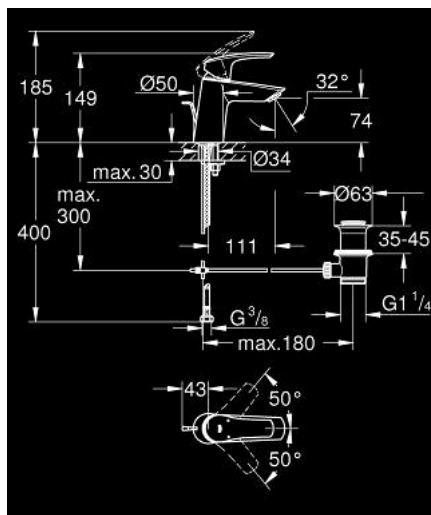

23 965 003 EUROSMART ОДНОВАЖІЛЬНИЙ ЗМІШУВАЧ ДЛЯ РАКОВИНИ 3/8" S-РОЗМІРУ

ОПИС ПРОДУКТУ

- Колір: хром
- кутова версія
- металевий важіль
- GROHE SilkMove 28 мм керамічний картридж
- із обмежувачем температури
- регулювання витрати води
- монтаж на один отвір
- GROHE LongLife поверхня
- GROHE EcoJoy – технологія неперевершеного потоку при економічному використанні води
- максимальна витрата (при тиску 3 бар) 5 л/хв
- внутрішні водні канали - без свинцю та нікелю
- система швидкого монтажу GROHE FastFixation
- набір донних клапанів 1 1/4"
- гнучкі з'єднувальні шланги
- професійна версія

23 965 003 EUROSMART ОДНОВАЖІЛЬНИЙ ЗМІШУВАЧ ДЛЯ РАКОВИНИ 3/8" S-РОЗМІРУ

ЗАПАСНІ ЧАСТИНИ , липня 2019 – зараз

- 1: Важіль (Артикул запчастини 48548000)
 - 2: Ковпачок (Артикул запчастини 46116000)
 - 3: Картридж (Артикул запчастини 48518000)
 - 4: Lift rod (Артикул запчастини 65936PD0)
 - 5: Аератор (Артикул запчастини 48159000)
 - 6: Комплект для кріплення хвостовика (Артикул запчастини 46645000)
 - 7: Комплект зливу 1 1/4" (Артикул запчастини 28910000)
 - 7.1: Заглушка (Артикул запчастини 07182000)
 - 7.2: Ексцентриковий стрижень (Артикул запчастини 07052000)
 - 8: Монтажний ключ (Артикул запчастини 19017000)*
 - 9: Ексцентриковий стрижень (Артикул запчастини 07341000)*
- * Додаткові аксесуари