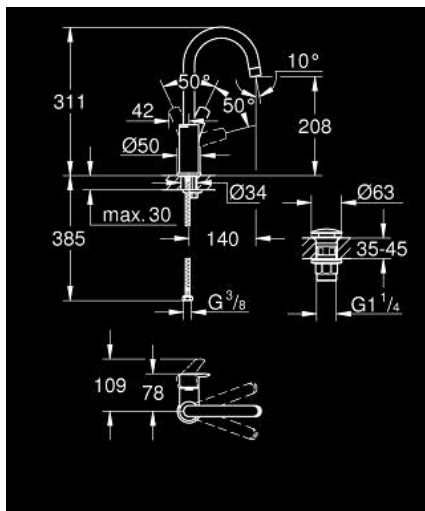

23 970 003 EUROSMART ОДНОВАЖІЛЬНИЙ ЗМІШУВАЧ ДЛЯ РАКОВИНИ 1/2" L-РОЗМІРУ

ОПИС ПРОДУКТУ

- Колір: хром
- монтаж на один отвір
- металевий важіль
- GROHE SilkMove 28 мм керамічний картридж
- із обмежувачем температури
- GROHE LongLife поверхня
- GROHE EcoJoy – технологія неперевершеного потоку при економічному використанні води
- максимальна витрата (при тиску 3 бар) 5 л/хв
- система швидкого монтажу GROHE FastFixation
- обертовий вилив
- гладкий корпус змішувача із натискним донним клапаном 1 1/4"
- гнучкі з'єднувальні шланги
- професійна версія

23 970 003 EUROSMART ОДНОВАЖІЛЬНИЙ ЗМІШУВАЧ ДЛЯ РАКОВИНИ 1/2" L-РОЗМІРУ

ЗАПАСНІ ЧАСТИНИ , липня 2019 – зараз

- 1: Важіль (Артикул запчастини 48531000)
- 2: Картридж (Артикул запчастини 46580000)
- 3: Ковпачок (Артикул запчастини 46581000)
- 4: Фітингове кільце (Артикул запчастини 46715000)
- 5: Вилив (Артикул запчастини 13427000)
- 5.1: Запобіжне кільце (Артикул запчастини 4825700M)
- 5.2: Аератор (Артикул запчастини 13935000)
- 6: Комплект для кріплення хвостовика (Артикул запчастини 46671000)
- 7: Зливний гарнітур із функцією закриття-відкриття (Артикул запчастини 65807000)
- 8: Монтажний ключ (Артикул запчастини 19017000)*