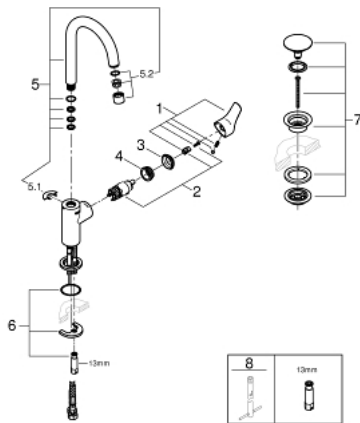

23 970 003 EUROSMART ОДНОВАЖІЛЬНИЙ ЗМІШУВАЧ ДЛЯ РАКОВИНИ 1/2" L-РОЗМІРУ

ОПИС ПРОДУКТУ

- Колір: хром
- монтаж на один отвір
- металевий важіль
- GROHE SilkMove 28 мм керамічний картридж
- із обмежувачем температури
- GROHE LongLife поверхня
- GROHE EcoJoy – технологія неперевершеного потоку при економічному використанні води
- максимальна витрата (при тиску 3 бар) 5 л/хв
- система швидкого монтажу GROHE FastFixation
- обертовий вилив
- гладкий корпус змішувача із натискним донним клапаном 1 1/4"
- гнучкі з'єднувальні шланги
- професійна версія

23 970 003 EUROSMART ОДНОВАЖІЛЬНИЙ ЗМІШУВАЧ ДЛЯ РАКОВИНИ 1/2" L-РОЗМІРУ

ЗАПАСНІ ЧАСТИНИ , липня 2019 – зараз

- 1: Важіль (Артикул запчастини 48531000)
- 2: Картридж (Артикул запчастини 46580000)
- 3: Ковпачок (Артикул запчастини 46581000)
- 4: Фітингове кільце (Артикул запчастини 46715000)
- 5: Вилив (Артикул запчастини 13427000)
- 5.1: Запобіжне кільце (Артикул запчастини 4825700M)
- 5.2: Аератор (Артикул запчастини 13935000)
- 6: Комплект для кріплення хвостовика (Артикул запчастини 46671000)
- 7: Зливний гарнітур із функцією закриття-відкриття (Артикул запчастини 65807000)
- 8: Монтажний ключ (Артикул запчастини 19017000)*