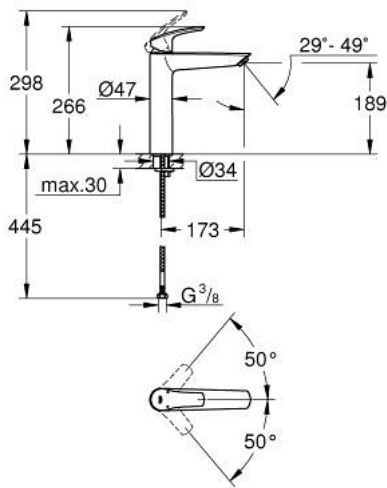

23 971 003 EUROSMART ОДНОВАЖІЛЬНИЙ ЗМІШУВАЧ ДЛЯ РАКОВИНИ 1/2" XL-РОЗМІРУ

ОПИС ПРОДУКТУ

- Колір: хром
- для окремо розташованих раковин
- монтаж на один отвір
- металевий важіль
- GROHE SilkMove 28 мм керамічний картридж
- регулювання витрати води
- із обмежувачем температури
- GROHE LongLife поверхня
- GROHE EcoJoy – технологія неперевершеного потоку при економічному використанні води
- максимальна витрата (при тиску 3 бар) 5 л/хв
- GROHE AquaGuide аератор, що регулюється
- система швидкого монтажу GROHE FastFixation
- гладенький корпус
- гнучкі з'єднувальні шланги
- професійна версія

23 971 003 EUROSMART ОДНОВАЖІЛЬНИЙ ЗМІШУВАЧ ДЛЯ РАКОВИНИ 1/2" XL-РОЗМІРУ

ЗАПАСНІ ЧАСТИНИ , липня 2019 – зараз

1: Важіль (Артикул запчастини 48548000)

2: Ковпачок (Артикул запчастини 46116000)

3: Картридж (Артикул запчастини 46580000)

4: Спрямовувач потоку (Артикул запчастини 46837000)

5: Комплект для кріплення хвостовика (Артикул запчастини 46645000)

6: Зливний гарнітур із функцією закриття-відкриття (Артикул запчастини 65807000)*

7: Монтажний ключ (Артикул запчастини 19017000)*