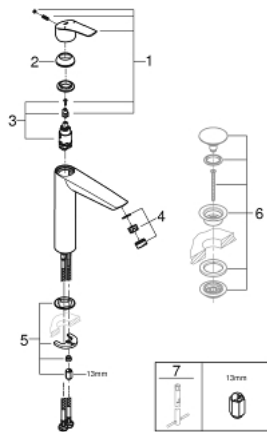

23 971 003 EUROSMART ОДНОВАЖІЛЬНИЙ ЗМІШУВАЧ ДЛЯ РАКОВИНИ 1/2" XL-РОЗМІРУ

ОПИС ПРОДУКТУ

- Колір: хром
- для окремо розташованих раковин
- монтаж на один отвір
- металевий важіль
- GROHE SilkMove 28 мм керамічний картридж
- регулювання витрати води
- із обмежувачем температури
- GROHE LongLife поверхня
- GROHE EcoJoy – технологія неперевершеного потоку при економічному використанні води
- максимальна витрата (при тиску 3 бар) 5 л/хв
- GROHE AquaGuide аератор, що регулюється
- система швидкого монтажу GROHE FastFixation
- гладенький корпус
- гнучкі з'єднувальні шланги
- професійна версія

23 971 003 EUROSMART ОДНОВАЖІЛЬНИЙ ЗМІШУВАЧ ДЛЯ РАКОВИНИ 1/2" XL-РОЗМІРУ

ЗАПАСНІ ЧАСТИНИ , липня 2019 – зараз

1: Важіль (Артикул запчастини 48548000)

2: Ковпачок (Артикул запчастини 46116000)

3: Картридж (Артикул запчастини 46580000)

4: Спрямовувач потоку (Артикул запчастини 46837000)

5: Комплект для кріплення хвостовика (Артикул запчастини 46645000)

6: Зливний гарнітур із функцією закриття-відкриття (Артикул запчастини 65807000)*

7: Монтажний ключ (Артикул запчастини 19017000)*