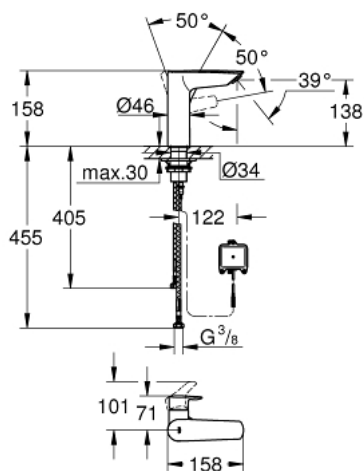

23 975 003 EUROSMART ОДНОВАЖІЛЬНИЙ ЗМІШУВАЧ ДЛЯ РАКОВИНИ 1/2" М-РОЗМІРУ

ОПИС ПРОДУКТУ

- Колір: хром
- монтаж на один отвір
- 2-in-1 hybrid with touchless (cold water) or manual operation
- ручне керування рукояткою пріоритетне
- металевий важіль
- GROHE SilkMove 28 мм керамічний картридж
- із обмежувачем температури
- інфрачервона електроніка
- із інфрачервоним датчиком для двостороннього зв'язку для моніторингу, налаштування і сервісного обслуговування
- 6 V літєва батарейка, тип CR-P2
- Строк служби батарейки: при бл. 7 років (150 увімкнень за день)
- зворотній клапан
- фільтр для затримання бруду
- із вбудованим соленоїдним клапаном
- зовнішня батарея
- багаторівневий указівник стану батареї
- 7 попередньо встановлених програм:
- автоматичне змивання
- режим миття
- додаткові функції і точні налаштування за допомогою дистанційного пульта 36 407
- GROHE EcoJoy – технологія неперевершеного потоку при економному використанні води
- максимальна витрата (при тиску 3 бар) 5 л/хв
- внутрішні водні канали - без свинцю та нікелю
- система швидкого монтажу
- гладенький корпус
- гнучкі з'єднувальні шланги
- мінімальний рекомендований тиск 1.0 бар
- схвалено CE
- професійна версія