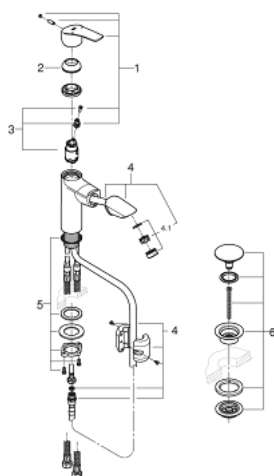

## 23 976 003 EUROSMART ОДНОВАЖІЛЬНИЙ ЗМІШУВАЧ ДЛЯ РАКОВИНИ 1/2" М-РОЗМІРУ

### ОПИС ПРОДУКТУ

- Колір: хром
- висувний вилив
- монтаж на один отвір
- металевий важіль
- GROHE SilkMove 28 мм керамічний картридж
- регулювання витрати води
- із обмежувачем температури
- GROHE EcoJoy – технологія неперевершеного потоку при економному використанні води
- максимальна витрата (при тиску 3 бар) 5 л/хв
- система швидкого монтажу
- Технологія магнітного стикування MagneticDocking забезпечує легке і плавне повернення душової голівки у вихідне положення після кожного використання
- гладкий корпус змішувача із натискним донним клапаном 1 1/4"
- гнучкі з'єднувальні шланги
- професійна версія

### ЗАПАСНІ ЧАСТИНИ , червня 2021 – зараз

- 1: Важіль (Артикул запчастини 48548000)
- 2: Ковпачок (Артикул запчастини 46116000)
- 3: Картридж (Артикул запчастини 46963000)
- 4: Висувна лійка (Артикул запчастини 48573000)
- 4.1: Аератор (Артикул запчастини 48159000)
- 5: Комплект кріплень хвостовика (Артикул запчастини 48384000)
- 6: Зливний гарнітур із функцією закриття-відкриття (Артикул запчастини 65807000)