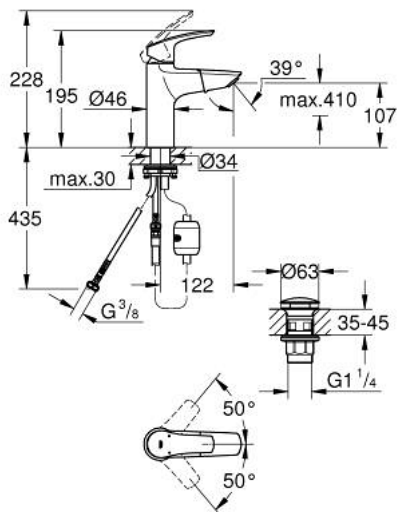

## 23 976 003 EUROSMART ОДНОВАЖІЛЬНИЙ ЗМІШУВАЧ ДЛЯ РАКОВИНИ 1/2" М-РОЗМІРУ

### ОПИС ПРОДУКТУ

- Колір: хром
- висувний вилив
- монтаж на один отвір
- металевий важіль
- GROHE SilkMove 28 мм керамічний картридж
- регулювання витрати води
- із обмежувачем температури
- GROHE EcoJoy – технологія неперевершеного потоку при економному використанні води
- максимальна витрата (при тиску 3 бар) 5 л/хв
- система швидкого монтажу
- Технологія магнітного стикування MagneticDocking забезпечує легке і плавне повернення душової голівки у вихідне положення після кожного використання
- гладкий корпус змішувача із натискним донним клапаном 1 1/4"
- гнучкі з'єднувальні шланги
- професійна версія