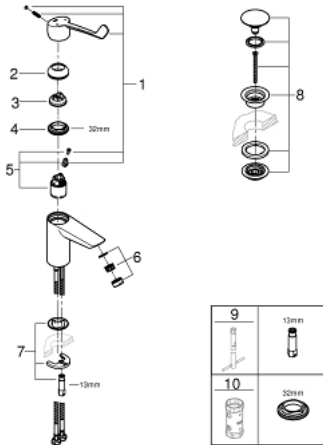

23 982 003 EUROSMART ОДНОВАЖІЛЬНИЙ ЗМІШУВАЧ ДЛЯ РАКОВИНИ 3/8" S-РОЗМІРУ

ОПИС ПРОДУКТУ

- Колір: хром
- монтаж на один отвір
- довга металева рукоятка
- довжина важеля 156 мм
- GROHE SilkMove 35 мм керамічний картридж
- максимальна витрата (при 3 бар): 8 л/хв
- регулятор ламінарного струменю
- регулювання витрати води
- із обмежувачем температури
- система швидкого монтажу GROHE FastFixation
- гладкий корпус змішувача із натискним донним клапаном 1 1/4"
- гнучкі з'єднувальні шланги
- професійна версія

23 982 003 EUROSMART ОДНОВАЖІЛЬНИЙ ЗМІШУВАЧ ДЛЯ РАКОВИНИ 3/8" S-РОЗМІРУ

ЗАПАСНІ ЧАСТИНИ , грудня 2019 – зараз

- 1: Важіль (Артикул запчастини 48581000)
 - 2: Ковпачок (Артикул запчастини 46492000)
 - 3: Обмежувач температури (Артикул запчастини 46375000)
 - 4: Гвинтова муфта (Артикул запчастини 46460000)
 - 5: Картридж (Артикул запчастини 46374000)
 - 6: Спрямовувач ламінарного потоку (Артикул запчастини 13960000)
 - 7: Комплект для кріплення хвостовика (Артикул запчастини 46671000)
 - 8: Зливний гарнітур із функцією закриття-відкриття (Артикул запчастини 65807000)
 - 9: Монтажний ключ (Артикул запчастини 19017000)*
 - 10: Свічковий ключ (Артикул запчастини 19332000)*
- * Додаткові аксесуари