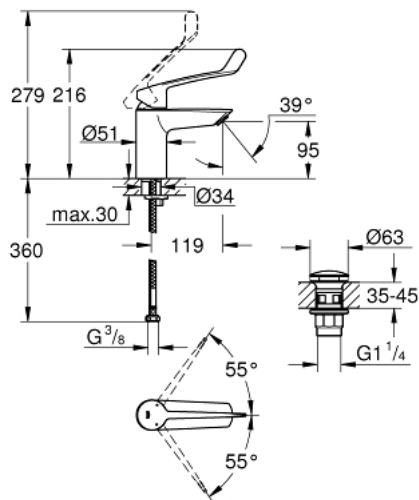

23 982 003 EUROSMART ОДНОВАЖІЛЬНИЙ ЗМІШУВАЧ ДЛЯ РАКОВИНИ 3/8" S-РОЗМІРУ

ОПИС ПРОДУКТУ

- Колір: хром
- монтаж на один отвір
- довга металева рукоятка
- довжина важеля 156 мм
- GROHE SilkMove 35 мм керамічний картридж
- максимальна витрата (при 3 бар): 8 л/хв
- регулятор ламінарного струменю
- регулювання витрати води
- із обмежувачем температури
- система швидкого монтажу GROHE FastFixation
- гладкий корпус змішувача із натискним донним клапаном 1 1/4"
- гнучкі з'єднувальні шланги
- професійна версія

23 982 003 EUROSMART ОДНОВАЖІЛЬНИЙ ЗМІШУВАЧ ДЛЯ РАКОВИНИ 3/8" S-РОЗМІРУ

ЗАПАСНІ ЧАСТИНИ , грудня 2019 – зараз

- 1: Важіль (Артикул запчастини 48581000)
 - 2: Ковпачок (Артикул запчастини 46492000)
 - 3: Обмежувач температури (Артикул запчастини 46375000)
 - 4: Гвинтова муфта (Артикул запчастини 46460000)
 - 5: Картридж (Артикул запчастини 46374000)
 - 6: Спрямовувач ламінарного потоку (Артикул запчастини 13960000)
 - 7: Комплект для кріплення хвостовика (Артикул запчастини 46671000)
 - 8: Зливний гарнітур із функцією закриття-відкриття (Артикул запчастини 65807000)
 - 9: Монтажний ключ (Артикул запчастини 19017000)*
 - 10: Свічковий ключ (Артикул запчастини 19332000)*
- * Додаткові аксесуари