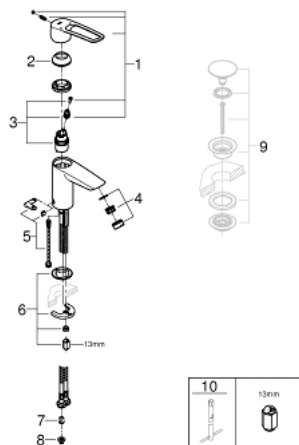

23 986 003 EUROSMART ОДНОВАЖІЛЬНИЙ ЗМІШУВАЧ ДЛЯ РАКОВИНИ 3/8" S-РОЗМІРУ

ОПИС ПРОДУКТУ

- Колір: хром
- термостатичний захист від опіків
- максимальна температура підлягає налаштуванню
- термічна дезінфекція без повторного налаштування температури
- інструмент для термальної дезінфекції входить до складу
- монтаж на один отвір
- металева рукоятка (із отвором)
- довжина важеля 130 мм
- GROHE SilkMove 28 мм керамічний картридж
- регулювання витрати води
- вбудовані зворотні клапани
- фільтри для затримання бруду
- внутрішні водні канали - без свинцю та нікелю
- максимальна витрата (при тиску 3 бар) 5 л/хв
- регулятор ламінарного струменю
- система швидкого монтажу GROHE FastFixation
- гладенький корпус
- гнучкі з'єднувальні шланги
- максимальний перепад тиску 5:1
- професійна версія

23 986 003 EUROSMART ОДНОВАЖІЛЬНИЙ ЗМІШУВАЧ ДЛЯ РАКОВИНИ 3/8" S-РОЗМІРУ

ЗАПАСНІ ЧАСТИНИ , грудня 2019 – зараз

- 1: Важіль (Артикул запчастини 48577000)
- 2: Ковпачок (Артикул запчастини 46116000)
- 3: Картридж (Артикул запчастини 48518000)
- 4: Спрямовувач ламінарного потоку (Артикул запчастини 13960000)
- 5: Комплект запасних частин (Артикул запчастини 48578000)
- 6: Комплект для кріплення хвостовика (Артикул запчастини 46645000)
- 7: Зворотний клапан (Артикул запчастини 4257200M)
- 8: Фільтр (Артикул запчастини 4241300M)
- 9: Зливний гарнітур із функцією закриття-відкриття (Артикул запчастини 65807000)*
- 10: Монтажний ключ (Артикул запчастини 19017000)*