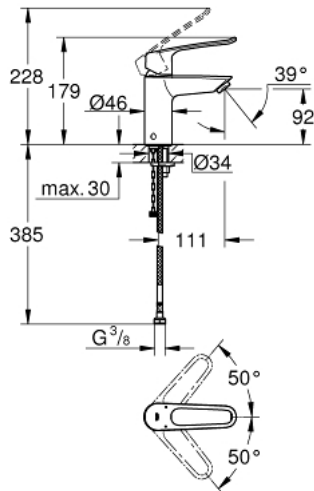

23 986 003 EUROSMART ОДНОВАЖІЛЬНИЙ ЗМІШУВАЧ ДЛЯ РАКОВИНИ 3/8" S-РОЗМІРУ

ОПИС ПРОДУКТУ

- Колір: хром
- термостатичний захист від опіків
- максимальна температура підлягає налаштуванню
- термічна дезінфекція без повторного налаштування температури
- інструмент для термальної дезінфекції входить до складу
- монтаж на один отвір
- металева рукоятка (із отвором)
- довжина важеля 130 мм
- GROHE SilkMove 28 мм керамічний картридж
- регулювання витрати води
- вбудовані зворотні клапани
- фільтри для затримання бруду
- внутрішні водні канали - без свинцю та нікелю
- максимальна витрата (при тиску 3 бар) 5 л/хв
- регулятор ламінарного струменю
- система швидкого монтажу GROHE FastFixation
- гладенький корпус
- гнучкі з'єднувальні шланги
- максимальний перепад тиску 5:1
- професійна версія

23 986 003 EUROSMART ОДНОВАЖІЛЬНИЙ ЗМІШУВАЧ ДЛЯ РАКОВИНИ 3/8" S-РОЗМІРУ

ЗАПАСНІ ЧАСТИНИ , грудня 2019 – зараз

- 1: Важіль (Артикул запчастини 48577000)
- 2: Ковпачок (Артикул запчастини 46116000)
- 3: Картридж (Артикул запчастини 48518000)
- 4: Спрямовувач ламінарного потоку (Артикул запчастини 13960000)
- 5: Комплект запасних частин (Артикул запчастини 48578000)
- 6: Комплект для кріплення хвостовика (Артикул запчастини 46645000)
- 7: Зворотний клапан (Артикул запчастини 4257200M)
- 8: Фільтр (Артикул запчастини 4241300M)
- 9: Зливний гарнітур із функцією закриття-відкриття (Артикул запчастини 65807000)*
- 10: Монтажний ключ (Артикул запчастини 19017000)*