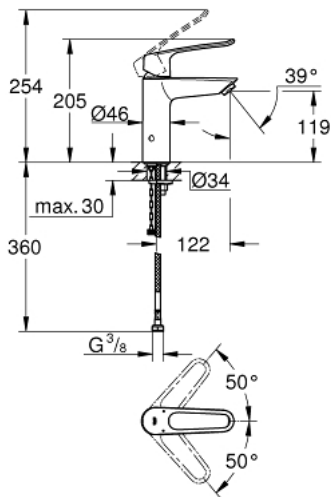

## 23 987 003 EUROSMART ОДНОВАЖИЛЬНИЙ ЗМІШУВАЧ ДЛЯ РАКОВИНИ 1/2" М-РОЗМІРУ

### ОПИС ПРОДУКТУ

- Колір: хром
- термостатичний захист від опіків
- максимальна температура підлягає налаштуванню
- термічна дезінфекція без повторного налаштування температури
- інструмент для термальної дезінфекції входить до складу
- монтаж на один отвір
- металева рукоятка (із отвором)
- довжина важеля 130 мм
- GROHE SilkMove 28 мм керамічний картридж
- регулювання витрати води
- вбудовані зворотні клапани
- фільтри для затримання бруду
- внутрішні водні канали - без свинцю та нікелю
- максимальна витрата (при тиску 3 бар) 5 л/хв
- регулятор ламінарного струменю
- система швидкого монтажу GROHE FastFixation
- гладенький корпус
- гнучкі з'єднувальні шланги
- максимальний перепад тиску 5:1
- професійна версія

## 23 987 003 EUROSMART ОДНОВАЖІЛЬНИЙ ЗМІШУВАЧ ДЛЯ РАКОВИНИ 1/2" М-РОЗМІРУ

### ЗАПАСНІ ЧАСТИНИ , грудня 2019 – зараз

- 1: Важіль (Артикул запчастини 48577000)
- 2: Ковпачок (Артикул запчастини 46116000)
- 3: Картридж (Артикул запчастини 48518000)
- 4: Спрямовувач ламінарного потоку (Артикул запчастини 13960000)
- 5: Комплект запасних частин (Артикул запчастини 48578000)
- 6: Комплект для кріплення хвостовика (Артикул запчастини 46645000)
- 7: Зворотний клапан (Артикул запчастини 4257200М)
- 8: Фільтр (Артикул запчастини 4241300М)
- 9: Зливний гарнітур із функцією закриття-відкриття (Артикул запчастини 65807000)\*
- 10: Монтажний ключ (Артикул запчастини 19017000)\*