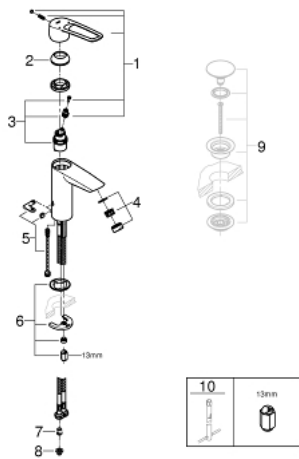

## 23 987 003 EUROSMART ОДНОВАЖИЛЬНИЙ ЗМІШУВАЧ ДЛЯ РАКОВИНИ 1/2" М-РОЗМІРУ

### ОПИС ПРОДУКТУ

- Колір: хром
- термостатичний захист від опіків
- максимальна температура підлягає налаштуванню
- термічна дезінфекція без повторного налаштування температури
- інструмент для термальної дезінфекції входить до складу
- монтаж на один отвір
- металева рукоятка (із отвором)
- довжина важеля 130 мм
- GROHE SilkMove 28 мм керамічний картридж
- регулювання витрати води
- вбудовані зворотні клапани
- фільтри для затримання бруду
- внутрішні водні канали - без свинцю та нікелю
- максимальна витрата (при тиску 3 бар) 5 л/хв
- регулятор ламінарного струменю
- система швидкого монтажу GROHE FastFixation
- гладенький корпус
- гнучкі з'єднувальні шланги
- максимальний перепад тиску 5:1
- професійна версія

## 23 987 003 EUROSMART ОДНОВАЖІЛЬНИЙ ЗМІШУВАЧ ДЛЯ РАКОВИНИ 1/2" М-РОЗМІРУ

### ЗАПАСНІ ЧАСТИНИ , грудня 2019 – зараз

- 1: Важіль (Артикул запчастини 48577000)
- 2: Ковпачок (Артикул запчастини 46116000)
- 3: Картридж (Артикул запчастини 48518000)
- 4: Спрямовувач ламінарного потоку (Артикул запчастини 13960000)
- 5: Комплект запасних частин (Артикул запчастини 48578000)
- 6: Комплект для кріплення хвостовика (Артикул запчастини 46645000)
- 7: Зворотний клапан (Артикул запчастини 4257200М)
- 8: Фільтр (Артикул запчастини 4241300М)
- 9: Зливний гарнітур із функцією закриття-відкриття (Артикул запчастини 65807000)\*
- 10: Монтажний ключ (Артикул запчастини 19017000)\*